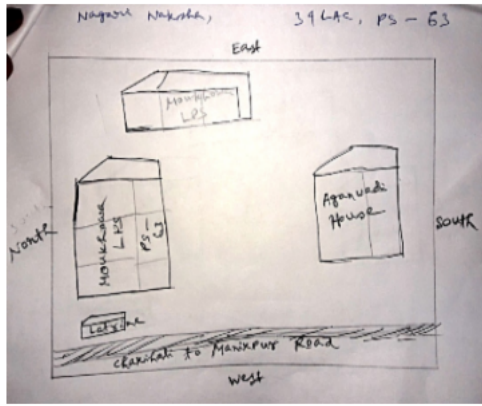

Nazri Naksha