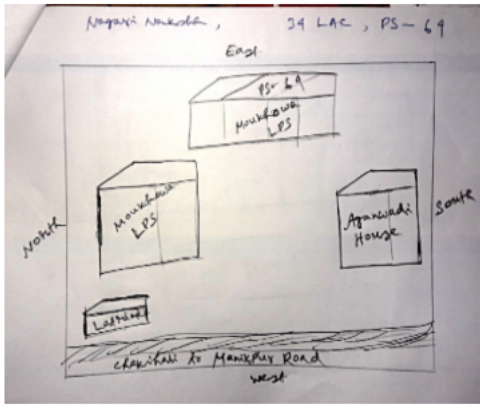

Nazri Naksha