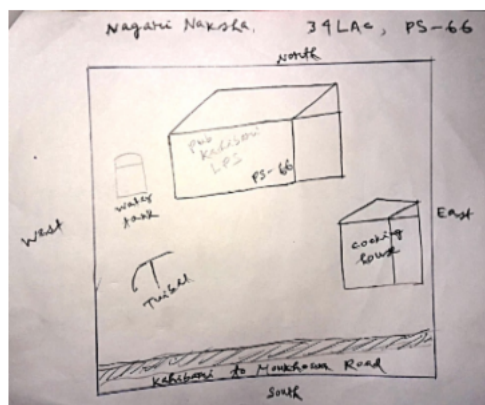

Nazri Naksha