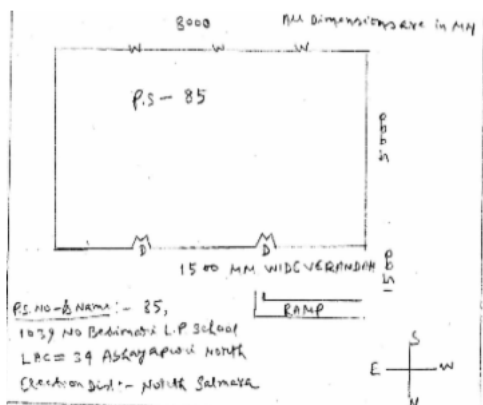

নিৰ্বাচক পঞ্জীয়ন বিষয়াৰ স্বাক্ষৰ

Nazri Naksha

Google Map View

Polling Station Building Front View

ভোটগ্ৰহন কেন্দ্ৰৰ সন্মুখৰ দৃশ্য

Cad View

Key MAP View

<p>E2 1 JGY6734630</p> <p>নাম : বীৰেন চন্দ্ৰ ৰায় পিতাৰ নাম: চন্দ্ৰ ৰায় ঘৰ নং : 1 বয়স : 91 লিঙ্গ : পুৰুষ</p> <p>ফটো উপলব্ধ</p>	<p>2 JGY6734641</p> <p>নাম : ৰমিলা ৰায় স্বামীৰ নাম: বীৰেন চন্দ্ৰ ৰায় ঘৰ নং : 1 বয়স : 80 লিঙ্গ : মহিলা</p> <p>ফটো উপলব্ধ</p>	<p>3 JGY6734652</p> <p>নাম : নাগেশ্বৰ ৰায় পিতাৰ নাম: বীৰেন চন্দ্ৰ ৰায় ঘৰ নং : 1 বয়স : 52 লিঙ্গ : পুৰুষ</p> <p>ফটো উপলব্ধ</p>
<p>4 JGY6734663</p> <p>নাম : ভবানী ৰায় পিতাৰ নাম: বীৰেন চন্দ্ৰ ৰায় ঘৰ নং : 1 বয়স : 49 লিঙ্গ : পুৰুষ</p> <p>ফটো উপলব্ধ</p>	<p>5 JGY6734674</p> <p>নাম : গোবৰ্দ্ধন ৰায় পিতাৰ নাম: বীৰেন চন্দ্ৰ ৰায় ঘৰ নং : 1 বয়স : 47 লিঙ্গ : পুৰুষ</p> <p>ফটো উপলব্ধ</p>	<p>6 JGY6734685</p> <p>নাম : দামোদৰ ৰায় পিতাৰ নাম: বীৰেন চন্দ্ৰ ৰায় ঘৰ নং : 1 বয়স : 45 লিঙ্গ : পুৰুষ</p> <p>ফটো উপলব্ধ</p>
<p>7 JGY6734696</p> <p>নাম : উপেন ৰায় পিতাৰ নাম: বীৰেন চন্দ্ৰ ৰায় ঘৰ নং : 1 বয়স : 43 লিঙ্গ : পুৰুষ</p> <p>ফটো উপলব্ধ</p>	<p>8 JGY6734710</p> <p>নাম : পদা ৰায় স্বামীৰ নাম: ভবানী ৰায় ঘৰ নং : 1 বয়স : 43 লিঙ্গ : মহিলা</p> <p>ফটো উপলব্ধ</p>	<p>9 JGY6734629</p> <p>নাম : জয়ন্তী ৰায় স্বামীৰ নাম: নাগেশ্বৰ ৰায় ঘৰ নং : 1 বয়স : 43 লিঙ্গ : মহিলা</p> <p>ফটো উপলব্ধ</p>
<p>10 JGY0549675</p> <p>নাম : গীতিকা ৰায় স্বামীৰ নাম: দামোদৰ ৰায় ঘৰ নং : 1 বয়স : 37 লিঙ্গ : মহিলা</p> <p>ফটো উপলব্ধ</p>	<p>11 JGY0549683</p> <p>নাম : সেউজী বালা ৰায় স্বামীৰ নাম: উপেন ৰায় ঘৰ নং : 1 বয়স : 33 লিঙ্গ : মহিলা</p> <p>ফটো উপলব্ধ</p>	<p>12 JGY0228320</p> <p>নাম : জুনমনি ৰায় স্বামীৰ নাম: গৌৰৱন ৰায় ঘৰ নং : 1 বয়স : 28 লিঙ্গ : মহিলা</p> <p>ফটো উপলব্ধ</p>
<p>13 JGY1464353</p> <p>নাম : জীবেশ চন্দ্ৰ ৰায় পিতাৰ নাম: ভবানী প্ৰসাদ ৰায় ঘৰ নং : 01 বয়স : 24 লিঙ্গ : পুৰুষ</p> <p>ফটো উপলব্ধ</p>	<p>14 VBB0050021</p> <p>নাম : হৰভজন ৰায় পিতাৰ নাম: ভবানী ঘৰ নং : 01 বয়স : 22 লিঙ্গ : পুৰুষ</p> <p>ফটো উপলব্ধ</p>	<p>15 JGY6734732</p> <p>নাম : কিৰনবালা ৰায় স্বামীৰ নাম: ৰত্নেশ্বৰ ৰায় ঘৰ নং : 2 বয়স : 55 লিঙ্গ : মহিলা</p> <p>ফটো উপলব্ধ</p>
<p>16 JGY1453521</p> <p>নাম : জেউতি ৰায় স্বামীৰ নাম: বিদ্যাধৰ ৰায় ঘৰ নং : 2ক বয়স : 29 লিঙ্গ : মহিলা</p> <p>ফটো উপলব্ধ</p>	<p>17 JGY6734743</p> <p>নাম : ধনেশ্বৰ ৰায় পিতাৰ নাম: হৰেন ৰায় ঘৰ নং : 2ক বয়স : 55 লিঙ্গ : পুৰুষ</p> <p>ফটো উপলব্ধ</p>	<p>18 JGY6734754</p> <p>নাম : নিলিমা ৰায় স্বামীৰ নাম: ধনেশ্বৰ ৰায় ঘৰ নং : 2ক বয়স : 50 লিঙ্গ : মহিলা</p> <p>ফটো উপলব্ধ</p>
<p>19 JGY6734765</p> <p>নাম : বিদ্যাধৰ ৰায় পিতাৰ নাম: ধনেশ্বৰ ৰায় ঘৰ নং : 2ক বয়স : 38 লিঙ্গ : পুৰুষ</p> <p>ফটো উপলব্ধ</p>	<p>20 JGY1847809</p> <p>নাম : ব্ৰজেন ৰায় পিতাৰ নাম: ধনেশ্বৰ ৰায় ঘৰ নং : 2ক বয়স : 31 লিঙ্গ : পুৰুষ</p> <p>ফটো উপলব্ধ</p>	<p>21 JGY6734776</p> <p>নাম : ৰণজিত কলিতা পিতাৰ নাম: ৰজনী কলিতা ঘৰ নং : 0 বয়স : 54 লিঙ্গ : পুৰুষ</p> <p>ফটো উপলব্ধ</p>
<p>22 JGY6734787</p> <p>নাম : কিৰন কলিতা স্বামীৰ নাম: ৰনজিত কলিতা ঘৰ নং : 0 বয়স : 49 লিঙ্গ : মহিলা</p> <p>ফটো উপলব্ধ</p>	<p>23 JGY6734798</p> <p>নাম : নিৰ্মল কলিতা পিতাৰ নাম: ৰঞ্জিত কলিতা ঘৰ নং : 0 বয়স : 33 লিঙ্গ : পুৰুষ</p> <p>ফটো উপলব্ধ</p>	<p>24 JGY6739817</p> <p>নাম : মিতুমনি কলিতা পিতাৰ নাম: ৰঞ্জিত কলিতা ঘৰ নং : 0 বয়স : 31 লিঙ্গ : মহিলা</p> <p>ফটো উপলব্ধ</p>
<p>25 JGY1847810</p> <p>নাম : কমল কলিতা পিতাৰ নাম: ৰঞ্জিত কলিতা ঘৰ নং : 0 বয়স : 30 লিঙ্গ : পুৰুষ</p> <p>ফটো উপলব্ধ</p>	<p>26 JGY1453182</p> <p>নাম : বৰ্ণা ৰায় কলিতা স্বামীৰ নাম: কমল কলিতা ঘৰ নং : 03 বয়স : 28 লিঙ্গ : মহিলা</p> <p>ফটো উপলব্ধ</p>	<p>27 JGY6734812</p> <p>নাম : সিতাবালা ৰায় স্বামীৰ নাম: ৰবীন ৰায় ঘৰ নং : 8 বয়স : 65 লিঙ্গ : মহিলা</p> <p>ফটো উপলব্ধ</p>
<p>28 JGY6734823</p> <p>নাম : দামোদৰ ৰায় পিতাৰ নাম: ৰবীন ৰায় ঘৰ নং : 8 বয়স : 39 লিঙ্গ : পুৰুষ</p> <p>ফটো উপলব্ধ</p>	<p>29 GNK7339006</p> <p>নাম : সন্ধ্যা বালা ৰায় স্বামীৰ নাম: দামুদৰ ৰায় ঘৰ নং : 4 বয়স : 39 লিঙ্গ : মহিলা</p> <p>ফটো উপলব্ধ</p>	<p>30 JGY6734856</p> <p>নাম : সন্ধ্যা ৰায় স্বামীৰ নাম: মাজিন চন্দ্ৰ ৰায় ঘৰ নং : 5 বয়স : 49 লিঙ্গ : মহিলা</p> <p>ফটো উপলব্ধ</p>