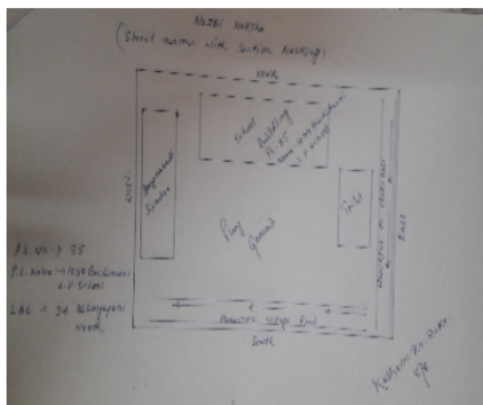

Nazri Naksha