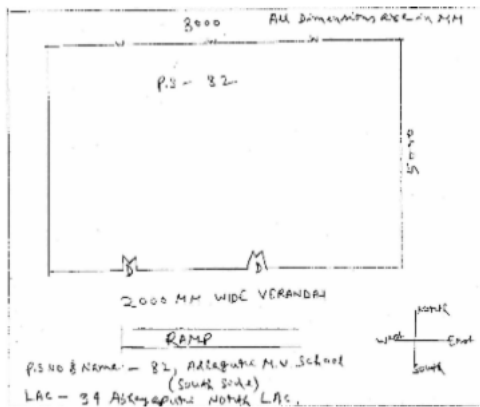

নিৰ্বাচক পঞ্জীয়ন বিষয়াৰ স্বাক্ষৰ

Nazri Naksha

Google Map View

Polling Station Building Front View

ভোটগ্ৰহন কেন্দ্ৰৰ সন্মুখৰ দৃশ্য

Cad View

Key MAP View

|   |                          |   |                          |   |                          |
|---|--------------------------|---|--------------------------|---|--------------------------|
| 1<br>নাম : অনপমা ৰায়<br>পিতাৰ নাম: প্ৰভাত চন্দ্ৰ ৰায়<br>ঘৰ নং : ১০<br>বয়স : 38 লিঙ্গ : মহিলা     | JGY8135011<br>ফটো উপলব্ধ | 2<br>নাম : দ্বীপেন ৰায়<br>পিতাৰ নাম: নিৰঞ্জন ৰায়<br>ঘৰ নং : ৩০<br>বয়স : 33 লিঙ্গ : পুৰুষ           | JGY1846577<br>ফটো উপলব্ধ | S 3<br>নাম : অমেলা খাতুন<br>পিতাৰ নাম: মজিব্বৰ বহমান<br>ঘৰ নং : 49<br>বয়স : 32 লিঙ্গ : মহিলা       | JGY0579854<br>ফটো উপলব্ধ |
| 4<br>নাম : ৰাজকুমাৰ ৰায়<br>পিতাৰ নাম: মদন ৰায়<br>ঘৰ নং : 58<br>বয়স : 34 লিঙ্গ : পুৰুষ            | JGY6538201<br>ফটো উপলব্ধ | 5<br>নাম : চন্দনা ৰায়<br>স্বামীৰ নাম: ৰাতুল ৰায়<br>ঘৰ নং : 105<br>বয়স : 30 লিঙ্গ : মহিলা           | JGY0325662<br>ফটো উপলব্ধ | 6<br>নাম : মৌচুমী কলিতা<br>পিতাৰ নাম: খনিন্দ্র কলিতা<br>ঘৰ নং : 166<br>বয়স : 24 লিঙ্গ : মহিলা      | JGY1373315<br>ফটো উপলব্ধ |
| 7<br>নাম : নৰেন কলিতা<br>পিতাৰ নাম: ৰত্নেশ্বৰ কলিতা<br>ঘৰ নং : ১৮৭<br>বয়স : 62 লিঙ্গ : পুৰুষ       | JGY6534561<br>ফটো উপলব্ধ | 8<br>নাম : দামোদৰ কলিতা<br>পিতাৰ নাম: ৰত্নেশ্বৰ কলিতা<br>ঘৰ নং : ১৮৭<br>বয়স : 60 লিঙ্গ : পুৰুষ       | JGY6534583<br>ফটো উপলব্ধ | 9<br>নাম : অন্ন কলিতা<br>স্বামীৰ নাম: নৰেন কলিতা<br>ঘৰ নং : ১৮৭<br>বয়স : 54 লিঙ্গ : মহিলা          | JGY6534572<br>ফটো উপলব্ধ |
| 10<br>নাম : অনিমা কলিতা<br>স্বামীৰ নাম: দামোদৰ কলিতা<br>ঘৰ নং : ১৮৭<br>বয়স : 53 লিঙ্গ : মহিলা      | JGY6534594<br>ফটো উপলব্ধ | 11<br>নাম : প্ৰশান্ত কলিতা<br>পিতাৰ নাম: নৰেন কলিতা<br>ঘৰ নং : ১৮৭<br>বয়স : 27 লিঙ্গ : পুৰুষ         | JGY0148882<br>ফটো উপলব্ধ | R 12<br>নাম : লতাশ্ৰী কলিতা<br>পিতাৰ নাম: দামোদৰ কলিতা<br>ঘৰ নং : ১৮৭<br>বয়স : 27 লিঙ্গ : মহিলা    | JGY0150441<br>ফটো উপলব্ধ |
| 13<br>নাম : মৌচুমী কলিতা<br>পিতাৰ নাম: দামোদৰ কলিতা<br>ঘৰ নং : ১৮৭<br>বয়স : 26 লিঙ্গ : মহিলা       | JGY0550301<br>ফটো উপলব্ধ | 14<br>নাম : ভনিমা কলিতা<br>পিতাৰ নাম: নৰেন কলিতা<br>ঘৰ নং : ১৮৭<br>বয়স : 25 লিঙ্গ : মহিলা            | JGY0550285<br>ফটো উপলব্ধ | 15<br>নাম : বাপন কলিতা<br>পিতাৰ নাম: দামোদৰ কলিতা<br>ঘৰ নং : 187<br>বয়স : 21 লিঙ্গ : পুৰুষ         | JGY4049433<br>ফটো উপলব্ধ |
| 16<br>নাম : জন্মিজয় কলিতা<br>পিতাৰ নাম: কান্তেশ্বৰ কলিতা<br>ঘৰ নং : ১৮৮<br>বয়স : 71 লিঙ্গ : পুৰুষ | JGY6534607<br>ফটো উপলব্ধ | 17<br>নাম : বলেন কলিতা<br>পিতাৰ নাম: কান্তেশ্বৰ কলিতা<br>ঘৰ নং : ১৮৮<br>বয়স : 61 লিঙ্গ : পুৰুষ       | JGY6534618<br>ফটো উপলব্ধ | 18<br>নাম : ৰীতা কলিতা<br>স্বামীৰ নাম: জন্মিজয় কলিতা<br>ঘৰ নং : 188<br>বয়স : 57 লিঙ্গ : মহিলা     | DBG1619201<br>ফটো উপলব্ধ |
| 19<br>নাম : নীলি কলিতা<br>স্বামীৰ নাম: বলেন কলিতা<br>ঘৰ নং : ১৮৮<br>বয়স : 49 লিঙ্গ : মহিলা         | JGY6534629<br>ফটো উপলব্ধ | 20<br>নাম : ৰীমা কলিতা<br>পিতাৰ নাম: জন্মিজয় কলিতা<br>ঘৰ নং : 188<br>বয়স : 26 লিঙ্গ : মহিলা         | JGY0497248<br>ফটো উপলব্ধ | # 21<br>নাম : চন্দ্ৰকান্ত কলিতা<br>পিতাৰ নাম: যতীন কলিতা<br>ঘৰ নং : ১৮৯<br>বয়স : 56 লিঙ্গ : পুৰুষ  | JGY6534652<br>ফটো উপলব্ধ |
| 22<br>নাম : অঞ্জলী কলিতা<br>পিতাৰ নাম: যতীন কলিতা<br>ঘৰ নং : ১৮৯<br>বয়স : 51 লিঙ্গ : মহিলা         | JGY6534685<br>ফটো উপলব্ধ | # 23<br>নাম : তনুজা কলিতা<br>স্বামীৰ নাম: চন্দ্ৰকান্ত কলিতা<br>ঘৰ নং : ১৮৯<br>বয়স : 48 লিঙ্গ : মহিলা | JGY6534663<br>ফটো উপলব্ধ | 24<br>নাম : ধৰ্মেন্দ্ৰ কলিতা<br>পিতাৰ নাম: যতীন কলিতা<br>ঘৰ নং : ১৮৯<br>বয়স : 47 লিঙ্গ : পুৰুষ     | JGY6534709<br>ফটো উপলব্ধ |
| # 25<br>নাম : হিতেশ কলিতা<br>পিতাৰ নাম: যতীন কলিতা<br>ঘৰ নং : ১৮৯<br>বয়স : 46 লিঙ্গ : পুৰুষ        | JGY6534710<br>ফটো উপলব্ধ | # 26<br>নাম : বিনীতা নাথ কলিতা<br>স্বামীৰ নাম: হিতেশ কলিতা<br>ঘৰ নং : 189<br>বয়স : 33 লিঙ্গ : মহিলা  | JGY1314244<br>ফটো উপলব্ধ | 27<br>নাম : তৰুলতা কলিতা<br>স্বামীৰ নাম: ধৰ্মেন্দ্ৰ কলিতা<br>ঘৰ নং : ১৮৯<br>বয়স : 30 লিঙ্গ : মহিলা | JGY1846635<br>ফটো উপলব্ধ |
| 28<br>নাম : সৌৰভ কলিতা<br>পিতাৰ নাম: চন্দ্ৰকান্ত কলিতা<br>ঘৰ নং : ১৮৯<br>বয়স : 28 লিঙ্গ : পুৰুষ    | JGY0148981<br>ফটো উপলব্ধ | 29<br>নাম : বাবুলাল কলিতা<br>পিতাৰ নাম: দুয়োধন কলিতা<br>ঘৰ নং : ১৯০<br>বয়স : 65 লিঙ্গ : পুৰুষ       | JGY6534732<br>ফটো উপলব্ধ | 30<br>নাম : বুবুল কলিতা<br>পিতাৰ নাম: বাবুলাল কলিতা<br>ঘৰ নং : ১৯০<br>বয়স : 33 লিঙ্গ : পুৰুষ       | JGY6534754<br>ফটো উপলব্ধ |