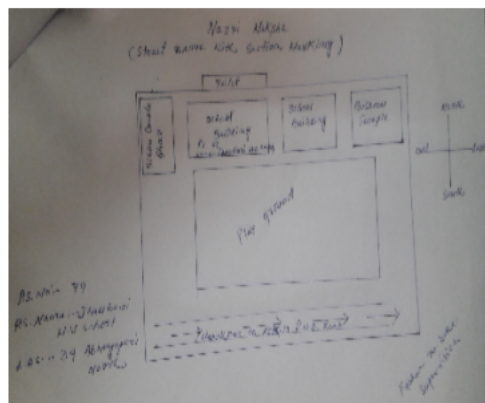

Nazri Naksha