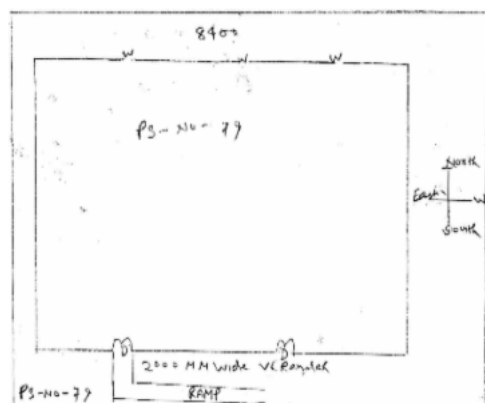

নিৰ্বাচক পঞ্জীয়ন বিষয়াৰ স্বাক্ষৰ

Nazri Naksha

Google Map View

Polling Station Building Front View

ভোটগ্ৰহন কেন্দ্ৰৰ সন্মুখৰ দৃশ্য

Cad View

Key MAP View

| | | | | | |
|---|--------------------------|---|--------------------------|---|--------------------------|
| 1 নাম : দিপাংকৰ ৰায় পিতাৰ নাম: বুলু ৰায় ঘৰ নং : 2 বয়স : 28 লিঙ্গ : পুৰুষ | JGY0550228 ফটো উপলব্ধ | S 2 নাম : জিন্ট নাথ পিতাৰ নাম: অশোক নাথ ঘৰ নং : 16 বয়স : 25 লিঙ্গ : পুৰুষ | JGY0550863 ফটো উপলব্ধ | 3 নাম : অনিমা পাঠক স্বামীৰ নাম: ভুবন চন্দ্ৰ পাঠক ঘৰ নং : ৮৫ বয়স : 60 লিঙ্গ : মহিলা | JGY6238444 ফটো উপলব্ধ |
| 4 নাম : নিতুমনি পাঠক পিতাৰ নাম: ভূবন পাঠক ঘৰ নং : ৮৫ বয়স : 30 লিঙ্গ : মহিলা | JGY6240842 ফটো উপলব্ধ | 5 নাম : নীলকমল পাঠক পিতাৰ নাম: ভূবন চন্দ্ৰ পাঠক ঘৰ নং : ৮৫ বয়স : 27 লিঙ্গ : পুৰুষ | JGY0322289 ফটো উপলব্ধ | 6 নাম : ধৰ্মেন্দ্ৰ পাঠক পিতাৰ নাম: বিবেশ্বৰ পাঠক ঘৰ নং : ৮৬ বয়স : 52 লিঙ্গ : পুৰুষ | JGY6238513 ফটো উপলব্ধ |
| 7 নাম : হিতেন্দ্ৰ পাঠক পিতাৰ নাম: বিবেশ্বৰ পাঠক ঘৰ নং : ৮৬ বয়স : 50 লিঙ্গ : পুৰুষ | JGY6238524 ফটো উপলব্ধ | 8 নাম : জোনবাই ৰয় স্বামীৰ নাম: ধৰ্মেন্দ্ৰ পাঠক ঘৰ নং : 86 বয়স : 46 লিঙ্গ : মহিলা | VBB0030072 ফটো উপলব্ধ | 9 নাম : ৰীতা মনি পাঠক স্বামীৰ নাম: মুগাল কান্তি পাঠক ঘৰ নং : ৮৬ বয়স : 45 লিঙ্গ : মহিলা | JGY6238502 ফটো উপলব্ধ |
| 10 নাম : ববিতা পাঠক স্বামীৰ নাম: হিতেন্দ্ৰ পাঠক ঘৰ নং : 86 বয়স : 44 লিঙ্গ : মহিলা | JGY0325712 ফটো উপলব্ধ | 11 নাম : মিচিচিপি পাঠক পিতাৰ নাম: মুগাল কান্তি পাঠক ঘৰ নং : 86 বয়স : 22 লিঙ্গ : মহিলা | VBB0019687 ফটো উপলব্ধ | E 12 নাম : কনক পাঠক পিতাৰ নাম: চহিন পাঠক ঘৰ নং : ৮৭ বয়স : 50 লিঙ্গ : পুৰুষ | JGY6238568 ফটো উপলব্ধ |
| 13 নাম : ৰূপক পাঠক পিতাৰ নাম: চহিন পাঠক ঘৰ নং : ৮৭ বয়স : 47 লিঙ্গ : পুৰুষ | JGY6238579 ফটো উপলব্ধ | E 14 নাম : গগন পাঠক পিতাৰ নাম: চহিন পাঠক ঘৰ নং : ৮৭ বয়স : 43 লিঙ্গ : পুৰুষ | JGY6238591 ফটো উপলব্ধ | 15 নাম : দিপালী পাঠক স্বামীৰ নাম: ৰূপক পাঠক ঘৰ নং : ৮৭ বয়স : 42 লিঙ্গ : মহিলা | JGY6238580 ফটো উপলব্ধ |
| 16 নাম : অঞ্জলী পাঠক পিতাৰ নাম: ধনেশ্বৰ ৰায় ঘৰ নং : ৮৭ বয়স : 38 লিঙ্গ : মহিলা | JGY6240728 ফটো উপলব্ধ | 17 নাম : সন্ধ্যা পাঠক স্বামীৰ নাম: কনক পাঠক ঘৰ নং : ৮৭ বয়স : 33 লিঙ্গ : মহিলা | JGY0322867 ফটো উপলব্ধ | 18 নাম : বিদিশা পাঠক পিতাৰ নাম: ৰূপক পাঠক ঘৰ নং : 87 বয়স : 21 লিঙ্গ : মহিলা | JGY4098620 ফটো উপলব্ধ |
| 19 নাম : সুমিত্ৰা নুমলীয়া স্বামীৰ নাম: সনাতন নুমলীয়া ঘৰ নং : ৮৮ বয়স : 64 লিঙ্গ : মহিলা | JGY6238615 ফটো উপলব্ধ | 20 নাম : ধনঞ্জয় নুমলীয়া পিতাৰ নাম: সনাতন নুমলীয়া ঘৰ নং : ৮৮ বয়স : 45 লিঙ্গ : পুৰুষ | JGY6238626 ফটো উপলব্ধ | 21 নাম : তিলন্তমা নুমলীয়া স্বামীৰ নাম: ধনঞ্জয় নুমলীয়া ঘৰ নং : ৮৮ বয়স : 40 লিঙ্গ : মহিলা | JGY6238637 ফটো উপলব্ধ |
| 22 নাম : সুব্ৰত নুমলীয়া পিতাৰ নাম: সনাতন নুমলীয়া ঘৰ নং : ৮৮ বয়স : 38 লিঙ্গ : পুৰুষ | JGY6238659 ফটো উপলব্ধ | 23 নাম : ৰস্তা ৰায় স্বামীৰ নাম: সুব্ৰত নুমলীয়া ঘৰ নং : ৮৮ বয়স : 34 লিঙ্গ : মহিলা | JGY0323386 ফটো উপলব্ধ | 24 নাম : যুগল কিশোৰ নুমলীয়া পিতাৰ নাম: ধনঞ্জয় নুমলীয়া ঘৰ নং : 88 বয়স : 22 লিঙ্গ : পুৰুষ | VBB0094458 ফটো উপলব্ধ |
| 25 নাম : দীপজ্যোতি নুমলীয়া পিতাৰ নাম: ধনঞ্জয় নুমলীয়া ঘৰ নং : 88 বয়স : 19 লিঙ্গ : পুৰুষ | VBB0098806 ফটো উপলব্ধ | 26 নাম : পূবা বালা নুমলীয়া স্বামীৰ নাম: দন্দৰ্বৰ নুমলীয়া ঘৰ নং : ৮৯ বয়স : 63 লিঙ্গ : মহিলা | JGY6238671 ফটো উপলব্ধ | 27 নাম : প্ৰীতিলতা নুমলীয়া মাতৃৰ নাম: পূৰাতী নুমলীয়া ঘৰ নং : ৮৯ বয়স : 28 লিঙ্গ : মহিলা | JGY0227934 ফটো উপলব্ধ |
| 28 নাম : খনীন্দ্ৰ নুমলীয়া পিতাৰ নাম: নব কুমাৰ নুমলীয়া ঘৰ নং : 89ক বয়স : 22 লিঙ্গ : পুৰুষ | JGY1343151 ফটো উপলব্ধ | 29 নাম : নবকুমাৰ নুমলীয়া পিতাৰ নাম: নাৰায়ন নুমলীয়া ঘৰ নং : ৮৯ক বয়স : 51 লিঙ্গ : পুৰুষ | JGY6238693 ফটো উপলব্ধ | 30 নাম : ৰান নুমলীয়া স্বামীৰ নাম: নবকুমাৰ নুমলীয়া ঘৰ নং : ৮৯ক বয়স : 40 লিঙ্গ : মহিলা | JGY6238706 ফটো উপলব্ধ |