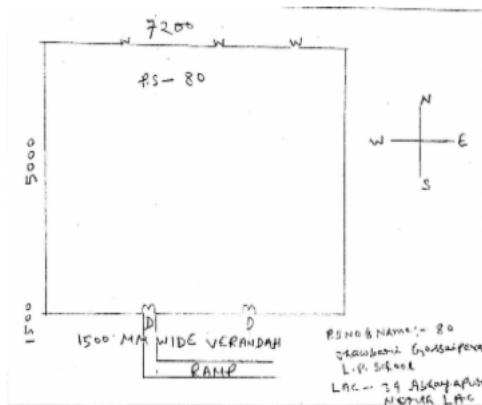

নিৰ্বাচক পঞ্জীয়ন বিষয়াৰ স্বাক্ষৰ

Nazri Naksha

Google Map View

Polling Station Building Front View

ভোটগ্ৰহন কেন্দ্ৰৰ সন্মুখৰ দৃশ্য

Cad View

Key MAP View

1 নাম : চিমি নাথ পিতাৰ নাম: বিজয় নাথ ঘৰ নং : ১ বয়স : 25 লিঙ্গ : মহিলা	JGY0335737 ফটো উপলব্ধ	2 নাম : বিজয় নাথ পিতাৰ নাম: ভবেন নাথ ঘৰ নং : ২ বয়স : 55 লিঙ্গ : পুৰুষ	JGY6234566 ফটো উপলব্ধ	3 নাম : কেশব নাথ পিতাৰ নাম: ভবেন নাথ ঘৰ নং : ২ বয়স : 50 লিঙ্গ : পুৰুষ	JGY6234588 ফটো উপলব্ধ
4 নাম : শ্বোলী নাথ স্বামীৰ নাম: বিজয় নাথ ঘৰ নং : ২ বয়স : 48 লিঙ্গ : মহিলা	JGY6234577 ফটো উপলব্ধ	5 নাম : জোনালী নাথ স্বামীৰ নাম: কেশব নাথ ঘৰ নং : ২ বয়স : 45 লিঙ্গ : মহিলা	JGY6234599 ফটো উপলব্ধ	6 নাম : বিক্রম নাথ পিতাৰ নাম: বিজয় নাথ ঘৰ নং : ২ বয়স : 28 লিঙ্গ : পুৰুষ	JGY0333146 ফটো উপলব্ধ
7 নাম : পংকজ নাথ পিতাৰ নাম: বিজয় নাথ ঘৰ নং : ২ বয়স : 25 লিঙ্গ : পুৰুষ	JGY0228031 ফটো উপলব্ধ	8 নাম : সুৰজিত নাথ পিতাৰ নাম: কেশব নাথ ঘৰ নং : ২ বয়স : 25 লিঙ্গ : পুৰুষ	JGY0550897 ফটো উপলব্ধ	9 নাম : অংকিতা নাথ পিতাৰ নাম: কেশব নাথ ঘৰ নং : 02 বয়স : 23 লিঙ্গ : মহিলা	VBB0067488 ফটো উপলব্ধ
10 নাম : দিজু নাথ পিতাৰ নাম: কেশব নাথ ঘৰ নং : 02 বয়স : 19 লিঙ্গ : পুৰুষ	VBB0107185 ফটো উপলব্ধ	11 নাম : টংকেশ্বৰ নাথ পিতাৰ নাম: ভবেন নাথ ঘৰ নং : ৩ বয়স : 65 লিঙ্গ : পুৰুষ	JGY6234613 ফটো উপলব্ধ	12 নাম : বৃপালী নাথ স্বামীৰ নাম: টংকেশ্বৰ নাথ ঘৰ নং : ৩ বয়স : 48 লিঙ্গ : মহিলা	JGY6234624 ফটো উপলব্ধ
13 নাম : বুবুল নাথ পিতাৰ নাম: টংকেশ্বৰ নাথ ঘৰ নং : ৩ বয়স : 33 লিঙ্গ : পুৰুষ	JGY6234635 ফটো উপলব্ধ	14 নাম : অলকেশ নাথ পিতাৰ নাম: টংকেশ্বৰ নাথ ঘৰ নং : ৩ বয়স : 30 লিঙ্গ : পুৰুষ	JGY0111666 ফটো উপলব্ধ	15 নাম : লতিকা ৰায় স্বামীৰ নাম: বুবুল নাথ ঘৰ নং : 3 বয়স : 28 লিঙ্গ : মহিলা	VBB0021170 ফটো উপলব্ধ
16 নাম : জ্যোতিষ্মিতা নাথ পিতাৰ নাম: টংকেশ্বৰ নাথ ঘৰ নং : ৩ বয়স : 25 লিঙ্গ : মহিলা	JGY0550822 ফটো উপলব্ধ	17 নাম : অচলা বালা নাথ স্বামীৰ নাম: ললিত নাথ ঘৰ নং : 8 বয়স : 74 লিঙ্গ : মহিলা	JGY6234657 ফটো উপলব্ধ	18 নাম : মমতা নাথ স্বামীৰ নাম: নৃপেন নাথ ঘৰ নং : 8 বয়স : 56 লিঙ্গ : মহিলা	JGY6234679 ফটো উপলব্ধ
#2 19 নাম : মুকুন্দ নাথ পিতাৰ নাম: ললিত নাথ ঘৰ নং : 8 বয়স : 49 লিঙ্গ : পুৰুষ	JGY6234715 ফটো উপলব্ধ	20 নাম : বঞ্জীতা নাথ স্বামীৰ নাম: সতীশ নাথ ঘৰ নং : 8 বয়স : 48 লিঙ্গ : মহিলা	JGY6234691 ফটো উপলব্ধ	21 নাম : ভাৰতী নাথ স্বামীৰ নাম: ভবেশ নাথ ঘৰ নং : 8 বয়স : 47 লিঙ্গ : মহিলা	JGY0135889 ফটো উপলব্ধ
22 নাম : বিংকুমণি নাথ স্বামীৰ নাম: মুকুন্দ নাথ ঘৰ নং : 8 বয়স : 46 লিঙ্গ : মহিলা	JGY6234726 ফটো উপলব্ধ	23 নাম : হেমন্ত নাথ পিতাৰ নাম: ললিত নাথ ঘৰ নং : 8 বয়স : 45 লিঙ্গ : পুৰুষ	JGY6234748 ফটো উপলব্ধ	24 নাম : হীৰামনী নাথ স্বামীৰ নাম: হেমন্ত নাথ ঘৰ নং : 8 বয়স : 32 লিঙ্গ : মহিলা	JGY1845234 ফটো উপলব্ধ
25 নাম : ৰীমা বালা নাথ পিতাৰ নাম: সতীশ চন্দ্ৰ নাথ ঘৰ নং : 8 বয়স : 26 লিঙ্গ : মহিলা	JGY0550830 ফটো উপলব্ধ	26 নাম : জ্যোতিময় নাথ পিতাৰ নাম: মুকুন্দ নাথ ঘৰ নং : 04 বয়স : 21 লিঙ্গ : পুৰুষ	JGY4066148 ফটো উপলব্ধ	27 নাম : সীমাত্ৰী নাথ পিতাৰ নাম: সতীশ নাথ ঘৰ নং : 04 বয়স : 19 লিঙ্গ : মহিলা	VBB0098434 ফটো উপলব্ধ
28 নাম : গোপী মোহন নাথ পিতাৰ নাম: শৰত নাথ ঘৰ নং : ৫ বয়স : 62 লিঙ্গ : পুৰুষ	JGY6234760 ফটো উপলব্ধ	29 নাম : ৰেন বালা নাথ স্বামীৰ নাম: গোপী মোহন নাথ ঘৰ নং : ৫ বয়স : 52 লিঙ্গ : মহিলা	JGY6234771 ফটো উপলব্ধ	30 নাম : বিনয় নাথ পিতাৰ নাম: গোপী মোহন নাথ ঘৰ নং : ৫ বয়স : 33 লিঙ্গ : পুৰুষ	JGY6234782 ফটো উপলব্ধ