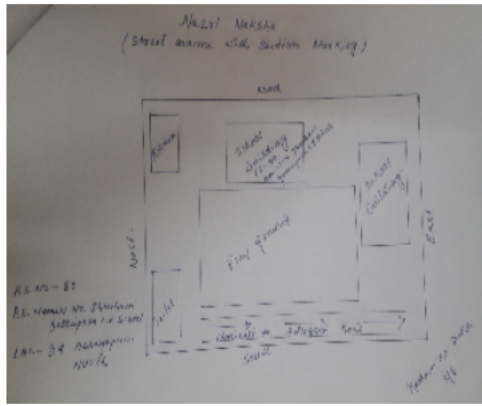

Nazri Naksha