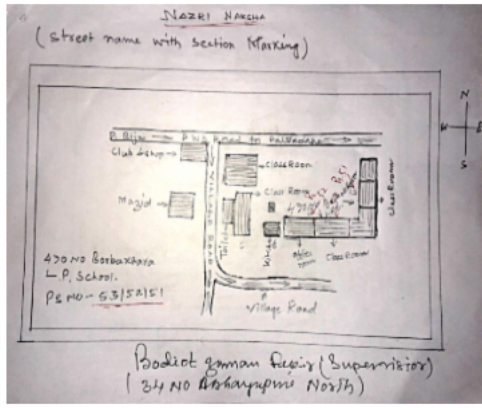

Nazri Naksha