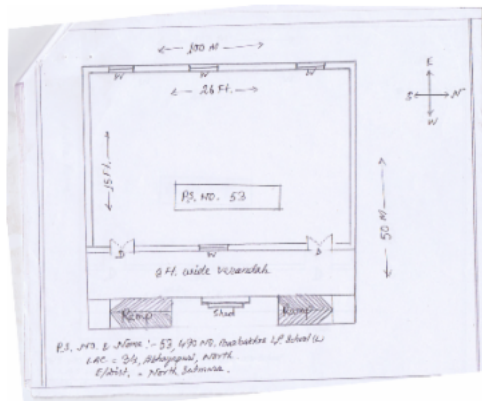

নিৰ্বাচক পঞ্জীয়ন বিষয়াৰ স্বাক্ষৰ

Nazri Naksha

Google Map View

Polling Station Building Front View

ভোটগ্ৰহন কেন্দ্ৰৰ সন্মুখৰ দৃশ্য

Cad View

Key MAP View

1 নাম : বাধাৰানী ৰায় স্বামীৰ নাম: বাৰেন ৰায় ঘৰ নং : ২ বয়স : 65 লিঙ্গ : মহিলা	JGY4034611 ফটো উপলব্ধ	2 নাম : বেনধৰ ৰায় পিতাৰ নাম: বাৰেন ৰায় ঘৰ নং : ২ বয়স : 48 লিঙ্গ : পুৰুষ	JGY4034622 ফটো উপলব্ধ	E 3 নাম : কানৰাম ৰায় পিতাৰ নাম: বাৰেন চন্দ্ৰ ৰায় ঘৰ নং : ৩ বয়স : 31 লিঙ্গ : পুৰুষ	JGY0073825 ফটো উপলব্ধ
4 নাম : সুভূষ ৰায় পিতাৰ নাম: দীনেশ ৰায় ঘৰ নং : ৩ বয়স : 62 লিঙ্গ : পুৰুষ	JGY4034633 ফটো উপলব্ধ	# 5 নাম : যশোদা ৰায় স্বামীৰ নাম: সুবোধ ৰায় ঘৰ নং : ৩ বয়স : 52 লিঙ্গ : মহিলা	JGY0111369 ফটো উপলব্ধ	6 নাম : পংকজ ৰায় পিতাৰ নাম: সুবোধ ৰায় ঘৰ নং : ৩ বয়স : 34 লিঙ্গ : পুৰুষ	JGY1830199 ফটো উপলব্ধ
7 নাম : শিব ৰায় পিতাৰ নাম: সুভূষ ৰায় ঘৰ নং : ৩ বয়স : 31 লিঙ্গ : পুৰুষ	JGY4046315 ফটো উপলব্ধ	8 নাম : মনিকা সৰকাৰ ৰয় স্বামীৰ নাম: শিব ৰায় ঘৰ নং : 03 বয়স : 26 লিঙ্গ : মহিলা	VBB0089961 ফটো উপলব্ধ	9 নাম : গুণ্ড ৰায় পিতাৰ নাম: সুভূষ ৰায় ঘৰ নং : 3 বয়স : 24 লিঙ্গ : পুৰুষ	JGY1254259 ফটো উপলব্ধ
10 নাম : ভেলকু ৰায় পিতাৰ নাম: সুভূষ ৰায় ঘৰ নং : 3 বয়স : 22 লিঙ্গ : পুৰুষ	JGY1453760 ফটো উপলব্ধ	# 11 নাম : নিৰ্মল চন্দ্ৰ ৰায় পিতাৰ নাম: দীনেশ ৰায় ঘৰ নং : 8 বয়স : 49 লিঙ্গ : পুৰুষ	JGY4034655 ফটো উপলব্ধ	# 12 নাম : মিন বাল্লা বৰ্মণ স্বামীৰ নাম: নিৰ্মল চন্দ্ৰ ৰায় ঘৰ নং : 8 বয়স : 49 লিঙ্গ : মহিলা	JGY0292458 ফটো উপলব্ধ
13 নাম : শিবাছ ৰায় পিতাৰ নাম: নিৰ্মল চন্দ্ৰ ৰায় ঘৰ নং : 8 বয়স : 35 লিঙ্গ : পুৰুষ	JGY1830188 ফটো উপলব্ধ	14 নাম : পবাছ ৰায় পিতাৰ নাম: নিৰ্মল চন্দ্ৰ ৰায় ঘৰ নং : 8 বয়স : 33 লিঙ্গ : পুৰুষ	JGY1830177 ফটো উপলব্ধ	15 নাম : ভনিতা ৰায় স্বামীৰ নাম: শিবাছ ৰায় ঘৰ নং : 4 বয়স : 26 লিঙ্গ : মহিলা	VBB0088005 ফটো উপলব্ধ
16 নাম : নন্দৰানী সিংহ স্বামীৰ নাম: বাখাল চন্দ্ৰ সিংহ ঘৰ নং : ৫ বয়স : 60 লিঙ্গ : মহিলা	JGY4034666 ফটো উপলব্ধ	17 নাম : বাণী বাল্লা ৰায় স্বামীৰ নাম: ধীৰেন চন্দ্ৰ ৰায় ঘৰ নং : ৭ বয়স : 83 লিঙ্গ : মহিলা	JGY4034677 ফটো উপলব্ধ	18 নাম : নিৰঞ্জন ৰায় পিতাৰ নাম: ধীৰেন চন্দ্ৰ ৰায় ঘৰ নং : ৭ বয়স : 56 লিঙ্গ : পুৰুষ	JGY4034688 ফটো উপলব্ধ
19 নাম : গীতা বাল্লা ৰায় স্বামীৰ নাম: নিৰঞ্জন ৰায় ঘৰ নং : ৭ বয়স : 53 লিঙ্গ : মহিলা	JGY4034699 ফটো উপলব্ধ	20 নাম : চিত্তৰঞ্জন ৰায় পিতাৰ নাম: ধীৰেন্দ্ৰ ৰায় ঘৰ নং : ৭ বয়স : 37 লিঙ্গ : পুৰুষ	JGY1830166 ফটো উপলব্ধ	21 নাম : ফুলমতী ৰায় পিতাৰ নাম: নিৰঞ্জন ৰায় ঘৰ নং : 7 বয়স : 24 লিঙ্গ : মহিলা	JGY1462837 ফটো উপলব্ধ
22 নাম : দিপালী ৰায় পিতাৰ নাম: চিত্তৰঞ্জন ৰায় ঘৰ নং : 7 বয়স : 23 লিঙ্গ : মহিলা	JGY1275353 ফটো উপলব্ধ	# 23 নাম : নিৰেন ৰায় পিতাৰ নাম: নিৰঞ্জন ৰায় ঘৰ নং : 07 বয়স : 23 লিঙ্গ : পুৰুষ	JGY1453778 ফটো উপলব্ধ	24 নাম : সঞ্জিব ভদ্র পিতাৰ নাম: নিমাই ভদ্র ঘৰ নং : ৮ বয়স : 47 লিঙ্গ : পুৰুষ	JGY4034713 ফটো উপলব্ধ
25 নাম : জয়ন্তী ভদ্র স্বামীৰ নাম: সঞ্জিব ভদ্র ঘৰ নং : ৮ বয়স : 41 লিঙ্গ : মহিলা	JGY0134874 ফটো উপলব্ধ	26 নাম : সুদেব ভদ্র পিতাৰ নাম: সঞ্জিব ভদ্র ঘৰ নং : 8 বয়স : 20 লিঙ্গ : পুৰুষ	VBB0114215 ফটো উপলব্ধ	27 নাম : পুৰঞ্জন ভদ্র পিতাৰ নাম: নিমাই ভদ্র ঘৰ নং : ৯ বয়স : 70 লিঙ্গ : পুৰুষ	JGY4034724 ফটো উপলব্ধ
28 নাম : ৰঞ্জিত ভদ্র পিতাৰ নাম: পুৰঞ্জন ভদ্র ঘৰ নং : ৯ বয়স : 50 লিঙ্গ : পুৰুষ	JGY1830155 ফটো উপলব্ধ	# 29 নাম : পাৰুল ভদ্র স্বামীৰ নাম: ৰঞ্জিত ভদ্র ঘৰ নং : ৯ বয়স : 42 লিঙ্গ : মহিলা	JGY1830473 ফটো উপলব্ধ	30 নাম : মদন চন্দ্ৰ ভদ্র পিতাৰ নাম: পুৰঞ্জন ভদ্র ঘৰ নং : ৯ বয়স : 34 লিঙ্গ : পুৰুষ	JGY1830122 ফটো উপলব্ধ