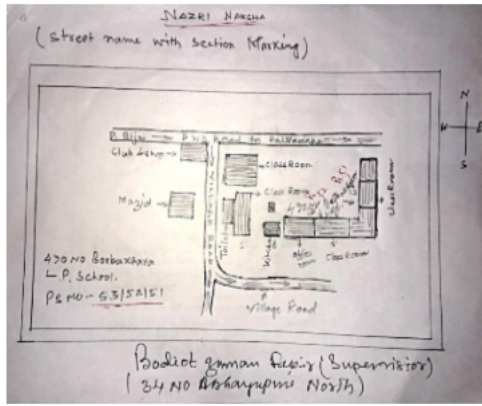

Nazri Naksha