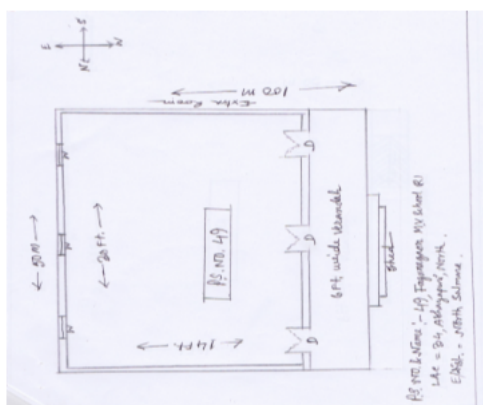

নিৰ্বাচক পঞ্জীয়ন বিষয়াৰ স্বাক্ষৰ

Nazri Naksha

Google Map View

Polling Station Building Front View

ভোটগ্ৰহন কেন্দ্ৰৰ সন্মুখৰ দৃশ্য

Cad View

Key MAP View

1 নাম : আমেলা বিবি স্বামীৰ নাম: ছৰমজ আলী ঘৰ নং : 1 বয়স : 75 লিঙ্গ : মহিলা	JGY3934701 ফটো উপলব্ধ	2 নাম : নৌসাদ আলী পিতাৰ নাম: ছৰমজ আলী ঘৰ নং : 1 বয়স : 48 লিঙ্গ : পুৰুষ	JGY3943246 ফটো উপলব্ধ	3 নাম : আব্দুল বহমান পিতাৰ নাম: নৌসাদ আলী ঘৰ নং : 1 বয়স : 20 লিঙ্গ : পুৰুষ	VBB0113126 ফটো উপলব্ধ
4 নাম : বাচিৰণ বেওৱা স্বামীৰ নাম: ইছা আলী ঘৰ নং : 2 বয়স : 67 লিঙ্গ : মহিলা	JGY3934712 ফটো উপলব্ধ	# 5 নাম : বহিৰ আলী পিতাৰ নাম: ইছা আলী ঘৰ নং : 2 বয়স : 32 লিঙ্গ : পুৰুষ	JGY3943940 ফটো উপলব্ধ	# 6 নাম : তাজমিনা খাতুন স্বামীৰ নাম: বহিৰ আলী ঘৰ নং : 2 বয়স : 29 লিঙ্গ : মহিলা	JGY0258335 ফটো উপলব্ধ
7 নাম : ফজোৰ আলী পিতাৰ নাম: দিদাৰ আলী ঘৰ নং : 8 বয়স : 60 লিঙ্গ : পুৰুষ	JGY3934723 ফটো উপলব্ধ	8 নাম : লাইলী খাতুন স্বামীৰ নাম: ফজৰ আলী ঘৰ নং : 8 বয়স : 57 লিঙ্গ : মহিলা	JGY3934734 ফটো উপলব্ধ	# 9 নাম : নায়েব আলী পিতাৰ নাম: ফজৰ আলী ঘৰ নং : 8 বয়স : 40 লিঙ্গ : পুৰুষ	JGY3934745 ফটো উপলব্ধ
# 10 নাম : চাহেব আলী পিতাৰ নাম: ফজুৰ আলী ঘৰ নং : 8 বয়স : 34 লিঙ্গ : পুৰুষ	JGY0136697 ফটো উপলব্ধ	11 নাম : ফৰিদা খাতুন মাতৃৰ নাম: লাইলী খাতুন ঘৰ নং : 4 বয়স : 25 লিঙ্গ : মহিলা	JGY0536003 ফটো উপলব্ধ	12 নাম : সহৰ আলী পিতাৰ নাম: ফজুৰ আলী ঘৰ নং : 4 বয়স : 23 লিঙ্গ : পুৰুষ	VBB0050559 ফটো উপলব্ধ
13 নাম : ৰাজিদা খাতুন পিতাৰ নাম: ফজুৰ আলী ঘৰ নং : 8 বয়স : 22 লিঙ্গ : মহিলা	VBB0124024 ফটো উপলব্ধ	14 নাম : পানফুল বিবি স্বামীৰ নাম: সুৰজ আলী ঘৰ নং : 5 বয়স : 60 লিঙ্গ : মহিলা	JGY3934756 ফটো উপলব্ধ	15 নাম : খলিমুদ্দিন আলী পিতাৰ নাম: সুৰজ আলী ঘৰ নং : 5 বয়স : 45 লিঙ্গ : পুৰুষ	JGY3934767 ফটো উপলব্ধ
# 16 নাম : সামিৰন বিবি স্বামীৰ নাম: খলিমুদ্দিন আলী ঘৰ নং : 5 বয়স : 34 লিঙ্গ : মহিলা	JGY0108456 ফটো উপলব্ধ	# 17 নাম : মজিৰন খাতুন পিতাৰ নাম: সুৰুয আলী ঘৰ নং : 5 বয়স : 31 লিঙ্গ : মহিলা	JGY0152447 ফটো উপলব্ধ	18 নাম : শামিদুল আলী পিতাৰ নাম: খলিমুদ্দিন আলী ঘৰ নং : 5 বয়স : 24 লিঙ্গ : পুৰুষ	JGY4092698 ফটো উপলব্ধ
19 নাম : আমিদুল আলী পিতাৰ নাম: খলিমুদ্দিন আলী ঘৰ নং : 5 বয়স : 22 লিঙ্গ : পুৰুষ	JGY4092714 ফটো উপলব্ধ	20 নাম : কামেলা খাতুন পিতাৰ নাম: খলিমুদ্দিন আলী ঘৰ নং : 5 বয়স : 19 লিঙ্গ : মহিলা	VBB0098954 ফটো উপলব্ধ	21 নাম : কুসুমজান বিবি স্বামীৰ নাম: কৰমেজামাল আলী ঘৰ নং : 6 বয়স : 65 লিঙ্গ : মহিলা	JGY3934789 ফটো উপলব্ধ
# 22 নাম : সমৰুদ্দিন আলী পিতাৰ নাম: চুনীয়া আলী ঘৰ নং : 8 বয়স : 62 লিঙ্গ : পুৰুষ	JGY3934790 ফটো উপলব্ধ	# 23 নাম : সোনাজান বিবি স্বামীৰ নাম: সমৰুদ্দিন আলী ঘৰ নং : 8 বয়স : 53 লিঙ্গ : মহিলা	JGY3934803 ফটো উপলব্ধ	# 24 নাম : চমতুল্লা পিতাৰ নাম: সমৰুদ্দিন আলী ঘৰ নং : 8 বয়স : 40 লিঙ্গ : পুৰুষ	JGY3934814 ফটো উপলব্ধ
# 25 নাম : সেখ ফৰিদ আলী পিতাৰ নাম: সমৰুদ্দিন আলী ঘৰ নং : 8 বয়স : 38 লিঙ্গ : পুৰুষ	JGY3934825 ফটো উপলব্ধ	# 26 নাম : হাফিজা খাতুন স্বামীৰ নাম: সেখ ফৰিদ আলী ঘৰ নং : 8 বয়স : 35 লিঙ্গ : মহিলা	JGY3943779 ফটো উপলব্ধ	27 নাম : মদিনা বেগম স্বামীৰ নাম: সমতুল্যা সেখ ঘৰ নং : 8 বয়স : 33 লিঙ্গ : মহিলা	JGY3943417 ফটো উপলব্ধ
28 নাম : মঃ আকিমুল হুছেইন পিতাৰ নাম: সমৰুদ্দিন আলী ঘৰ নং : 8 বয়স : 24 লিঙ্গ : পুৰুষ	JGY4098273 ফটো উপলব্ধ	29 নাম : সহানৰ ইছলাম পিতাৰ নাম: সমৰুদ্দিন আলী ঘৰ নং : 8 বয়স : 23 লিঙ্গ : পুৰুষ	JGY1313428 ফটো উপলব্ধ	30 নাম : নিলিমা খাতুন পিতাৰ নাম: সমৰুদ্দিন আলী ঘৰ নং : 8 বয়স : 21 লিঙ্গ : মহিলা	VBB0104273 ফটো উপলব্ধ