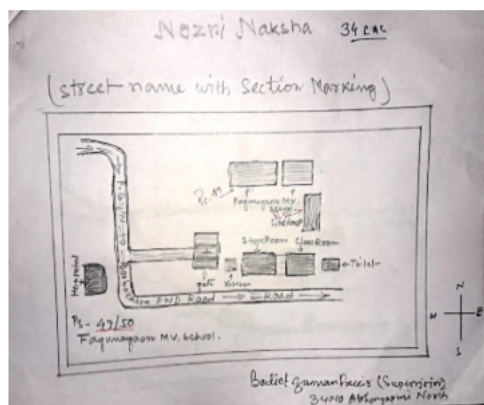

Nazri Naksha