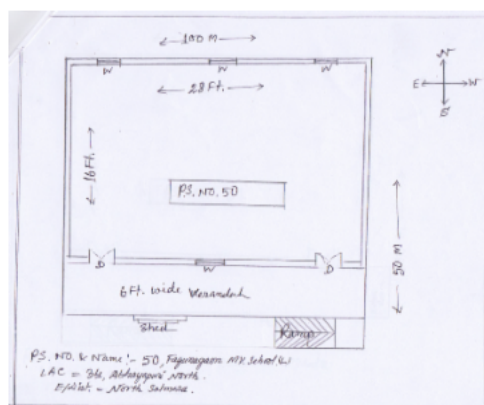

Nazri Naksha

Google Map View

Polling Station Building Front View

ভোটগ্ৰহন কেন্দ্ৰৰ সন্মুখৰ দৃশ্য

Cad View

Key MAP View