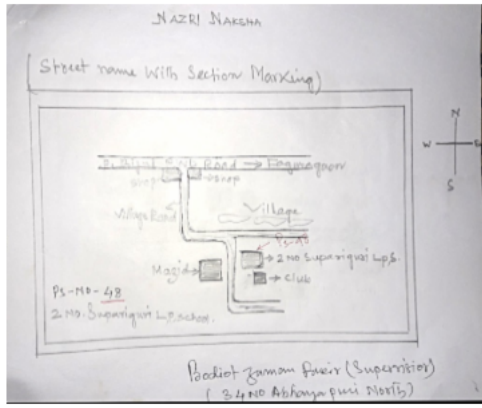

Nazri Naksha