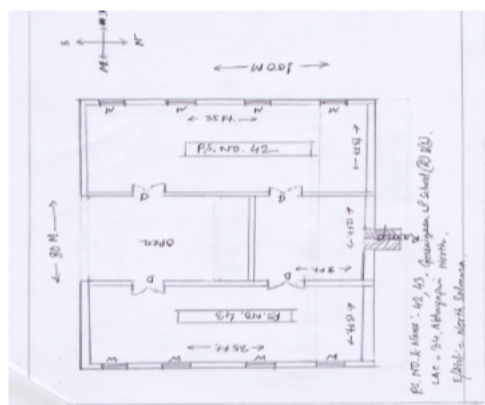

নিৰ্বাচক পঞ্জীয়ন বিষয়াৰ স্বাক্ষৰ

Nazri Naksha

Google Map View

Polling Station Building Front View

ভোটগ্ৰহন কেন্দ্ৰৰ সন্মুখৰ দৃশ্য

Cad View

Key MAP View

1 নাম : নলিনী ৰায় পিতাৰ নাম: ডাউৰা ৰাম ৰায় ঘৰ নং : ১ বয়স : 60 লিঙ্গ : মহিলা	JGY3334610 ফটো উপলব্ধ	2 নাম : বিমল চন্দ্ৰ ৰায় পিতাৰ নাম: ডাউৰা ৰাম ৰায় ঘৰ নং : ১ বয়স : 60 লিঙ্গ : পুৰুষ	JGY3334621 ফটো উপলব্ধ	3 নাম : দুলু বালা ৰায় স্বামীৰ নাম: বিমল চন্দ্ৰ ৰায় ঘৰ নং : ১ বয়স : 55 লিঙ্গ : মহিলা	JGY3334632 ফটো উপলব্ধ
4 নাম : কল্যাণী ৰায় পিতাৰ নাম: বিমল চন্দ্ৰ ৰায় ঘৰ নং : ১ বয়স : 29 লিঙ্গ : মহিলা	JGY0001156 ফটো উপলব্ধ	5 নাম : ত্ৰৈলোক্য ৰায় পিতাৰ নাম: বিমল চন্দ্ৰ ৰায় ঘৰ নং : 01 বয়স : 26 লিঙ্গ : পুৰুষ	JGY0561175 ফটো উপলব্ধ	6 নাম : ময়নাবতী ৰায় স্বামীৰ নাম: নগেন চন্দ্ৰ ৰায় ঘৰ নং : ২ বয়স : 80 লিঙ্গ : মহিলা	JGY3334643 ফটো উপলব্ধ
7 নাম : ৰামেশ্বৰ ৰায় পিতাৰ নাম: নগেন চঃ ৰায় ঘৰ নং : ২ বয়স : 62 লিঙ্গ : পুৰুষ	JGY3334654 ফটো উপলব্ধ	8 নাম : পাৰুল বালা ৰায় স্বামীৰ নাম: ৰামেশ্বৰ ৰায় ঘৰ নং : ২ বয়স : 55 লিঙ্গ : মহিলা	JGY3334665 ফটো উপলব্ধ	9 নাম : আনন্দ ৰায় পিতাৰ নাম: নগেন চন্দ্ৰ ৰায় ঘৰ নং : ২ বয়স : 43 লিঙ্গ : পুৰুষ	JGY3334676 ফটো উপলব্ধ
10 নাম : নিৰ্মালী ৰায় স্বামীৰ নাম: আনন্দ ৰায় ঘৰ নং : ০২ বয়স : 29 লিঙ্গ : মহিলা	JGY0000166 ফটো উপলব্ধ	11 নাম : গৌতম ৰায় পিতাৰ নাম: ৰামেশ্বৰ ৰায় ঘৰ নং : ২ বয়স : 28 লিঙ্গ : পুৰুষ	JGY0074195 ফটো উপলব্ধ	12 নাম : মনমীতা ৰায় পিতাৰ নাম: ৰামেশ্বৰ ৰায় ঘৰ নং : ২ বয়স : 26 লিঙ্গ : মহিলা	JGY0534008 ফটো উপলব্ধ
13 নাম : অনিল পাঠক পিতাৰ নাম: কেতেঙা ৰাম পাঠক ঘৰ নং : ৩ বয়স : 80 লিঙ্গ : পুৰুষ	JGY3334687 ফটো উপলব্ধ	# 14 নাম : সাবিত্ৰী বালা পাঠক স্বামীৰ নাম: অনিল পাঠক ঘৰ নং : ৩ বয়স : 66 লিঙ্গ : মহিলা	JGY3334698 ফটো উপলব্ধ	15 নাম : নিকুঞ্জ পাঠক পিতাৰ নাম: অনিল পাঠক ঘৰ নং : ৩ বয়স : 43 লিঙ্গ : পুৰুষ	JGY3334712 ফটো উপলব্ধ
16 নাম : নিত্যা নন্দ পাঠক পিতাৰ নাম: অনিল চন্দ্ৰ পাঠক ঘৰ নং : ৩ বয়স : 41 লিঙ্গ : পুৰুষ	JGY3334723 ফটো উপলব্ধ	17 নাম : অঞ্জনা বালা পাঠক স্বামীৰ নাম: নিৰঞ্জন পাঠক ঘৰ নং : ৩ বয়স : 40 লিঙ্গ : মহিলা	JGY3334701 ফটো উপলব্ধ	18 নাম : পূৰ্ণিমা পাঠক স্বামীৰ নাম: নিকুঞ্জ পাঠক ঘৰ নং : ৩ বয়স : 37 লিঙ্গ : মহিলা	JGY3334734 ফটো উপলব্ধ
19 নাম : বৰ্ণালী ৰায় পাঠক স্বামীৰ নাম: নিত্যানন্দ পাঠক ঘৰ নং : ৩ বয়স : 33 লিঙ্গ : মহিলা	JGY0142851 ফটো উপলব্ধ	20 নাম : অমেন পাঠক পিতাৰ নাম: অনিল পাঠক ঘৰ নং : ৩ বয়স : 32 লিঙ্গ : পুৰুষ	JGY3334745 ফটো উপলব্ধ	21 নাম : পূৰ্ণিমা ৰায় পিতাৰ নাম: যতীন্দ্র মোহন ৰায় ঘৰ নং : ৩ক বয়স : 50 লিঙ্গ : মহিলা	JGY3334767 ফটো উপলব্ধ
22 নাম : বলেন ৰায় পিতাৰ নাম: দৈয়া ৰাম ৰায় ঘৰ নং : ৪ বয়স : 65 লিঙ্গ : পুৰুষ	JGY3334778 ফটো উপলব্ধ	23 নাম : কামাখ্যা ৰায় পিতাৰ নাম: দৈয়া ৰাম ৰায় ঘৰ নং : ৪ বয়স : 63 লিঙ্গ : পুৰুষ	JGY3334790 ফটো উপলব্ধ	24 নাম : মাঘে বালা ৰায় স্বামীৰ নাম: বলেন ৰায় ঘৰ নং : ৪ বয়স : 60 লিঙ্গ : মহিলা	JGY3334789 ফটো উপলব্ধ
25 নাম : লাবান্য বালা ৰায় স্বামীৰ নাম: কামাখ্যা ৰায় ঘৰ নং : ৪ বয়স : 55 লিঙ্গ : মহিলা	JGY3334803 ফটো উপলব্ধ	26 নাম : ৰবেন ৰায় পিতাৰ নাম: দৈয় ৰাম ৰায় ঘৰ নং : ৪ বয়স : 48 লিঙ্গ : পুৰুষ	JGY3334814 ফটো উপলব্ধ	# 27 নাম : ৰীমা বালা ৰায় স্বামীৰ নাম: ৰবেন ৰায় ঘৰ নং : 04 বয়স : 34 লিঙ্গ : মহিলা	JGY2835043 ফটো উপলব্ধ
28 নাম : হৰিচৰন ৰায় পিতাৰ নাম: শ্ৰী বলেন ৰায় ঘৰ নং : ৪ বয়স : 35 লিঙ্গ : পুৰুষ	JGY3334825 ফটো উপলব্ধ	29 নাম : জয়দেব ৰায় পিতাৰ নাম: কামাখ্যা ৰায় ঘৰ নং : 04 বয়স : 24 লিঙ্গ : পুৰুষ	JGY0508770 ফটো উপলব্ধ	30 নাম : কনক লতা ৰায় পিতাৰ নাম: কামাখ্যা ৰায় ঘৰ নং : 04 বয়স : 22 লিঙ্গ : পুৰুষ	VBB0088138 ফটো উপলব্ধ