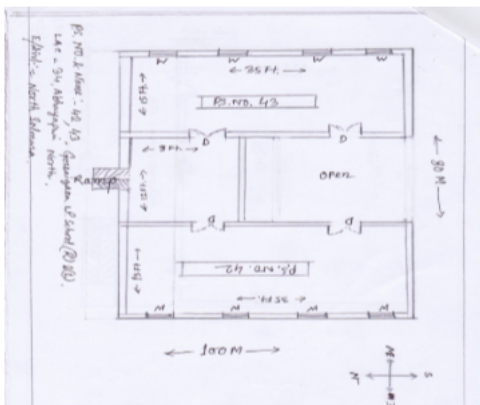

নিৰ্বাচক পঞ্জীয়ন বিষয়াৰ স্বাক্ষৰ

Nazri Naksha

Google Map View

Polling Station Building Front View

ভোটগ্ৰহন কেন্দ্ৰৰ সন্মুখৰ দৃশ্য

Cad View

Key MAP View

1 নাম : আয়না হক পিতাৰ নাম: বাহাৰ আলী ঘৰ নং : ১২ বয়স : 39 লিঙ্গ : পুৰুষ	JGY1825407 ফটো উপলব্ধ	2 নাম : সেখ ফৰিদ আলী পিতাৰ নাম: বাহাৰ আলী ঘৰ নং : ১২ বয়স : 30 লিঙ্গ : পুৰুষ	JGY3440844 ফটো উপলব্ধ	3 নাম : সুনী খাতুন স্বামীৰ নাম: সেখ ফৰিত আলী ঘৰ নং : ১২ বয়স : 29 লিঙ্গ : মহিলা	JGY0021139 ফটো উপলব্ধ
4 নাম : হাফিজা খাতুন স্বামীৰ নাম: আয়না হক ঘৰ নং : ১২ বয়স : 29 লিঙ্গ : মহিলা	JGY0021147 ফটো উপলব্ধ	# 5 নাম : আছিবুদ্দিন আহমেদ পিতাৰ নাম: আব্দুল জুব্বাৰ ঘৰ নং : ১৮ বয়স : 49 লিঙ্গ : পুৰুষ	JGY1784878 ফটো উপলব্ধ	# 6 নাম : গকুল চন্দ্ৰ দাস পিতাৰ নাম: পৰেশ চন্দ্ৰ দাস ঘৰ নং : 317 বয়স : 40 লিঙ্গ : পুৰুষ	JGY3439654 ফটো উপলব্ধ
7 নাম : অনিতা দাস স্বামীৰ নাম: প্ৰনব দাস ঘৰ নং : ৩৩ বয়স : 46 লিঙ্গ : মহিলা	JGY3437830 ফটো উপলব্ধ	8 নাম : পাৰ্বতী বালা ৰায় স্বামীৰ নাম: নৰেশ্বৰ ৰায় ঘৰ নং : ১৮ বয়স : 63 লিঙ্গ : মহিলা	JGY3434706 ফটো উপলব্ধ	9 নাম : মিন্টু ৰাম ৰায় পিতাৰ নাম: নৰেশ্বৰ ৰায় ঘৰ নং : ১৬০ বয়স : 45 লিঙ্গ : পুৰুষ	JGY3434717 ফটো উপলব্ধ
10 নাম : হৰেকৃষ্ণ ৰায় পিতাৰ নাম: নৰেশ্বৰ ৰায় ঘৰ নং : ১৬০ বয়স : 43 লিঙ্গ : পুৰুষ	JGY3434728 ফটো উপলব্ধ	11 নাম : ভবেন ৰায় পিতাৰ নাম: নৰেশ্বৰ ৰায় ঘৰ নং : ১৬০ বয়স : 41 লিঙ্গ : পুৰুষ	JGY3434739 ফটো উপলব্ধ	12 নাম : পবিত্ৰ কুমাৰ ৰায় পিতাৰ নাম: নৰেশ্বৰ ৰায় ঘৰ নং : ১৬০ বয়স : 39 লিঙ্গ : পুৰুষ	JGY3434740 ফটো উপলব্ধ
13 নাম : মেঘালী ৰায় স্বামীৰ নাম: পবিত্ৰ ৰায় ঘৰ নং : ১৬০ বয়স : 38 লিঙ্গ : মহিলা	JGY3434751 ফটো উপলব্ধ	14 নাম : ইলা ৰায় স্বামীৰ নাম: ভবেন ৰায় ঘৰ নং : ১৬০ বয়স : 32 লিঙ্গ : মহিলা	JGY3440822 ফটো উপলব্ধ	15 নাম : কৰ্মেশ্বৰ ৰায় পিতাৰ নাম: নৰেশ্বৰ টে ৰায় ঘৰ নং : ১৬০ বয়স : 31 লিঙ্গ : পুৰুষ	JGY3440924 ফটো উপলব্ধ
16 নাম : ৰমি ৰায় স্বামীৰ নাম: কৰ্মেশ্বৰ ৰায় ঘৰ নং : 160 বয়স : 24 লিঙ্গ : মহিলা	JGY0458612 ফটো উপলব্ধ	17 নাম : চপলা ৰায় স্বামীৰ নাম: বিজু ৰায় ঘৰ নং : ১৬১ বয়স : 50 লিঙ্গ : মহিলা	JGY3434773 ফটো উপলব্ধ	18 নাম : হিয়ামনি ৰায় পিতাৰ নাম: বিজু ৰায় ঘৰ নং : 161 বয়স : 22 লিঙ্গ : মহিলা	VBB0098517 ফটো উপলব্ধ
19 নাম : তামুলী বালা ৰায় স্বামীৰ নাম: গনি ৰায় ঘৰ নং : ১৬২ বয়স : 75 লিঙ্গ : মহিলা	JGY3434784 ফটো উপলব্ধ	20 নাম : দিবাকৰ ৰায় পিতাৰ নাম: গনি ৰাম ৰায় ঘৰ নং : ১৬২ বয়স : 60 লিঙ্গ : পুৰুষ	JGY3434795 ফটো উপলব্ধ	21 নাম : চিত্ৰা বালা বৰ্মন স্বামীৰ নাম: দিবাকৰ ৰায় ঘৰ নং : 162 বয়স : 41 লিঙ্গ : মহিলা	JGY8336354 ফটো উপলব্ধ
22 নাম : অৰ্চনা ৰায় পিতাৰ নাম: দিবাকৰ ৰায় ঘৰ নং : ১৬২ বয়স : 32 লিঙ্গ : মহিলা	JGY3440811 ফটো উপলব্ধ	23 নাম : কণ্ঠমনি ৰায় পিতাৰ নাম: দিবাকৰ ৰায় ঘৰ নং : ১৬২ বয়স : 29 লিঙ্গ : মহিলা	JGY0143230 ফটো উপলব্ধ	24 নাম : পদ্মাবতী ৰায় স্বামীৰ নাম: জগেন ৰায় ঘৰ নং : ১৬৩ বয়স : 69 লিঙ্গ : মহিলা	JGY3434831 ফটো উপলব্ধ
25 নাম : গুণামাঈ ৰায় স্বামীৰ নাম: জগেন ৰায় ঘৰ নং : ১৬৩ বয়স : 62 লিঙ্গ : মহিলা	JGY3434842 ফটো উপলব্ধ	26 নাম : বিশ্বজিৎ ৰায় পিতাৰ নাম: জগেন্দ্ৰ ৰায় ঘৰ নং : ১৬৩ বয়স : 46 লিঙ্গ : পুৰুষ	JGY3434853 ফটো উপলব্ধ	27 নাম : দীপমণি ৰায় পিতাৰ নাম: যোগেন ৰায় ঘৰ নং : ১৬৩ বয়স : 38 লিঙ্গ : পুৰুষ	JGY3434875 ফটো উপলব্ধ
28 নাম : আব্দুল কদুছ আহমেদ পিতাৰ নাম: সুজীল হক ঘৰ নং : ১৬৩ বয়স : 34 লিঙ্গ : পুৰুষ	JGY3434897 ফটো উপলব্ধ	29 নাম : হিমাণী ৰায় স্বামীৰ নাম: বিশ্বজিৎ ৰায় ঘৰ নং : ১৬৩ বয়স : 33 লিঙ্গ : মহিলা	JGY1825270 ফটো উপলব্ধ	30 নাম : অনামিকা ৰায় স্বামীৰ নাম: দীপমণী ৰায় ঘৰ নং : 163 বয়স : 27 লিঙ্গ : মহিলা	JGY0542670 ফটো উপলব্ধ