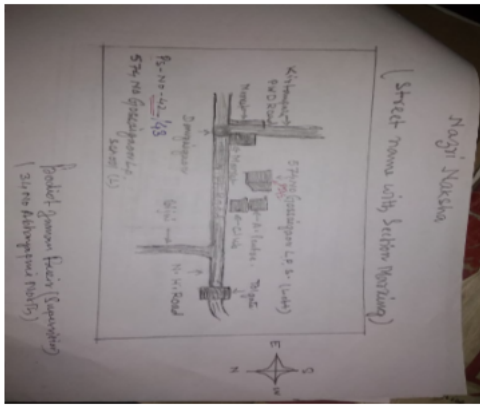

Nazri Naksha