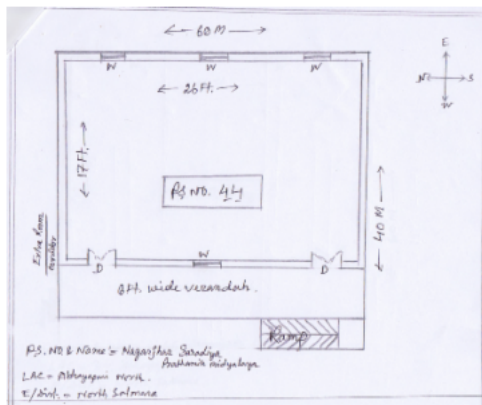

নিৰ্বাচক পঞ্জীয়ন বিষয়াৰ স্বাক্ষৰ

Nazri Naksha

Google Map View

Polling Station Building Front View

ভোটগ্ৰহন কেন্দ্ৰৰ সন্মুখৰ দৃশ্য

Cad View

Key MAP View

1 নাম : নৰেজা খাতুন স্বামীৰ নাম : সুৰমুজ আলী ঘৰ নং : 45 বয়স : 26 লিঙ্গ : মহিলা	VBB0092148 ফটো উপলব্ধ	2 নাম : আব্দুল কালাম পিতাৰ নাম : নৰ ইছলাম ঘৰ নং : 236 বয়স : 23 লিঙ্গ : পুৰুষ	VBB0081554 ফটো উপলব্ধ	3 নাম : ৰিপিকা বৈদ্য স্বামীৰ নাম : ধুবজিত দাস ঘৰ নং : 250 বয়স : 21 লিঙ্গ : মহিলা	VBB0079418 ফটো উপলব্ধ
4 নাম : পিংকী দাস মাতৃৰ নাম : মায়ারানী দাস ঘৰ নং : 295 বয়স : 19 লিঙ্গ : মহিলা	VBB0080200 ফটো উপলব্ধ	5 নাম : মিনা বালু দাস স্বামীৰ নাম : অখিল চন্দ্ৰ দাস ঘৰ নং : ৩০০ বয়স : 57 লিঙ্গ : মহিলা	JGY3438913 ফটো উপলব্ধ	6 নাম : অমত চন্দ্ৰ দাস পিতাৰ নাম : অখিল চন্দ্ৰ দাস ঘৰ নং : ৩০০ বয়স : 39 লিঙ্গ : মহিলা	JGY3438935 ফটো উপলব্ধ
7 নাম : কল্পনা বালু দাস অন্যান্য : অমত চন্দ্ৰ দাস ঘৰ নং : ৩০০ বয়স : 34 লিঙ্গ : মহিলা	JGY3438924 ফটো উপলব্ধ	8 নাম : অসীম দাস পিতাৰ নাম : অখিল দাস ঘৰ নং : ৩০০ বয়স : 31 লিঙ্গ : পুৰুষ	JGY0113498 ফটো উপলব্ধ	# 9 নাম : সুনীল চন্দ্ৰ দাস পিতাৰ নাম : মনিন্দ্ৰ দাস ঘৰ নং : ৩০১ বয়স : 62 লিঙ্গ : পুৰুষ	JGY3438957 ফটো উপলব্ধ
10 নাম : পদ্মা বালু দাস স্বামীৰ নাম : সুনীল চন্দ্ৰ দাস ঘৰ নং : ৩০১ বয়স : 53 লিঙ্গ : মহিলা	JGY3438968 ফটো উপলব্ধ	11 নাম : সুমন দাস পিতাৰ নাম : সুনীল চন্দ্ৰ দাস ঘৰ নং : ৩০১ বয়স : 31 লিঙ্গ : পুৰুষ	JGY3438946 ফটো উপলব্ধ	12 নাম : সুজন দাস পিতাৰ নাম : সুনীল দাস ঘৰ নং : ৩০১ বয়স : 28 লিঙ্গ : পুৰুষ	JGY0143321 ফটো উপলব্ধ
13 নাম : সজিত দাস পিতাৰ নাম : সুনীল দাস ঘৰ নং : ৩০১ বয়স : 27 লিঙ্গ : পুৰুষ	JGY0143263 ফটো উপলব্ধ	14 নাম : পাৰ্বতী দাস স্বামীৰ নাম : সুমন দাস ঘৰ নং : 301 বয়স : 24 লিঙ্গ : মহিলা	JGY4085072 ফটো উপলব্ধ	15 নাম : সৰস্বতী বালু দাস স্বামীৰ নাম : যতীন্দ্ৰ চঃ দাস ঘৰ নং : ৩০২ বয়স : 77 লিঙ্গ : মহিলা	JGY3438979 ফটো উপলব্ধ
16 নাম : নিত্য ৰঞ্জন দাস পিতাৰ নাম : যতীন্দ্ৰ চঃ দাস ঘৰ নং : ৩০২ বয়স : 45 লিঙ্গ : পুৰুষ	JGY3438980 ফটো উপলব্ধ	17 নাম : তুষ্ট বালু দাস স্বামীৰ নাম : নিত্য ৰঞ্জন দাস ঘৰ নং : ৩০২ বয়স : 42 লিঙ্গ : মহিলা	JGY3438991 ফটো উপলব্ধ	18 নাম : শান্ত ৰাম দাস পিতাৰ নাম : লাটে যতীন্দ্ৰ দাস ঘৰ নং : ৩০২ বয়স : 41 লিঙ্গ : পুৰুষ	JGY3439007 ফটো উপলব্ধ
19 নাম : কল্পনা দাস পিতাৰ নাম : যতীন চন্দ্ৰ দাস ঘৰ নং : ৩০২ বয়স : 37 লিঙ্গ : মহিলা	JGY3439018 ফটো উপলব্ধ	20 নাম : শ্ৰীভানু বালু দাস অন্যান্য : সান্ত ৰাম দাস ঘৰ নং : ৩০২ বয়স : 33 লিঙ্গ : মহিলা	JGY3439029 ফটো উপলব্ধ	# 21 নাম : বাপী দাস পিতাৰ নাম : বিশ্বনাথ দাস ঘৰ নং : ৩১২ বয়স : 23 লিঙ্গ : পুৰুষ	JGY1372952 ফটো উপলব্ধ
# 22 নাম : ক্ষীৰোদ দাস পিতাৰ নাম : খগেন চন্দ্ৰ দাস ঘৰ নং : ৩০৫ বয়স : 58 লিঙ্গ : পুৰুষ	JGY3439052 ফটো উপলব্ধ	# 23 নাম : আলো বালু দাস স্বামীৰ নাম : ক্ষীৰোদ দাস ঘৰ নং : ৩০৫ বয়স : 49 লিঙ্গ : মহিলা	JGY3439063 ফটো উপলব্ধ	# 24 নাম : নিৰোদ দাস পিতাৰ নাম : খগেন চঃ দাস ঘৰ নং : ৩০৫ বয়স : 48 লিঙ্গ : পুৰুষ	JGY3439074 ফটো উপলব্ধ
25 নাম : বিনোদ দাস পিতাৰ নাম : খগেন চন্দ্ৰ দাস ঘৰ নং : ৩০৫ বয়স : 44 লিঙ্গ : পুৰুষ	JGY3439085 ফটো উপলব্ধ	# 26 নাম : একাদশী বালু দাস পিতাৰ নাম : নৰেন চন্দ্ৰ দাস ঘৰ নং : ৩০৫ বয়স : 37 লিঙ্গ : মহিলা	JGY3440388 ফটো উপলব্ধ	# 27 নাম : ভগীৰথ দাস পিতাৰ নাম : খগেন চন্দ্ৰ দাস ঘৰ নং : ৩০৫ বয়স : 32 লিঙ্গ : পুৰুষ	JGY3440399 ফটো উপলব্ধ
28 নাম : প্ৰমিলা দাস স্বামীৰ নাম : বিনদ দাস ঘৰ নং : 305 বয়স : 31 লিঙ্গ : মহিলা	JGY0399907 ফটো উপলব্ধ	29 নাম : দিপাংকৰ দাস পিতাৰ নাম : খিৰদ দাস ঘৰ নং : 305 বয়স : 22 লিঙ্গ : পুৰুষ	VBB0058214 ফটো উপলব্ধ	# 30 নাম : নিশিকান্ত দাস পিতাৰ নাম : জীতেন চঃ দাস ঘৰ নং : ৩০৬ বয়স : 49 লিঙ্গ : পুৰুষ	JGY3439096 ফটো উপলব্ধ