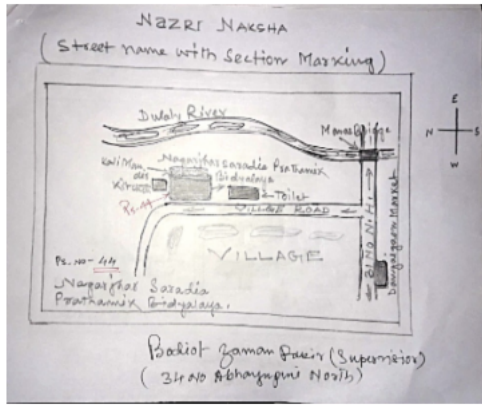

Nazri Naksha