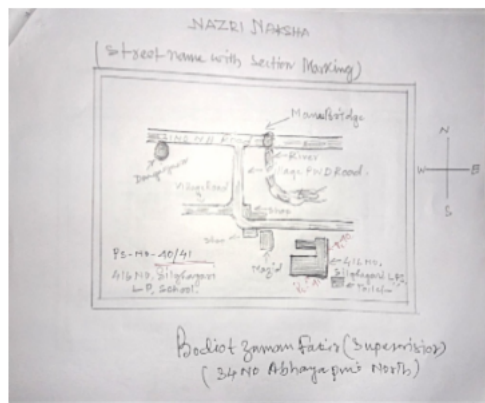

Nazri Naksha