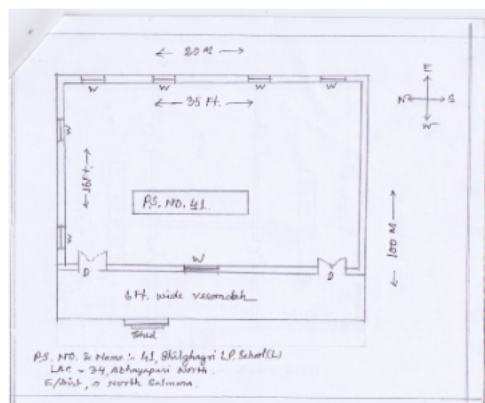

নিৰ্বাচক পঞ্জীয়ন বিষয়াৰ স্বাক্ষৰ

Nazri Naksha

Google Map View

Polling Station Building Front View

ভোটগ্ৰহন কেন্দ্ৰৰ সন্মুখৰ দৃশ্য

Cad View

Key MAP View

E	1	JGY3234626	ফটো উপলব্ধ
নাম : ইছৰি ভান বিবি পিতাৰ নাম : ইনছাৰ আলী ঘৰ নং : 43 বয়স : 43 লিঙ্গ : মহিলা			