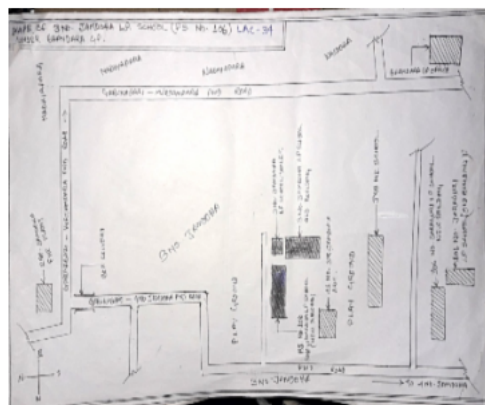

Nazri Naksha