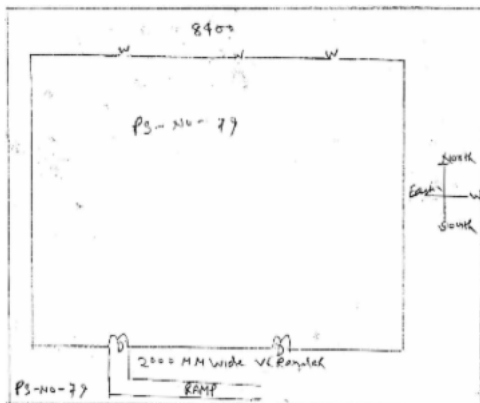

নিৰ্বাচক পঞ্জীয়ন বিষয়াৰ স্বাক্ষৰ

Nazri Naksha

Google Map View

Polling Station Building Front View

ভোটগ্ৰহন কেন্দ্ৰৰ সন্মুখৰ দৃশ্য

Cad View

Key MAP View

1 নাম : গণৰাম ৰায় পিতাৰ নাম: বিলক ৰায় ঘৰ নং : 1 বয়স : 49 লিঙ্গ : পুৰুষ	JGY8138407 ফটো উপলব্ধ	2 নাম : অঞ্জলী ৰায় স্বামীৰ নাম: গণৰাম ৰায় ঘৰ নং : 1 বয়স : 44 লিঙ্গ : মহিলা	JGY8138418 ফটো উপলব্ধ	3 নাম : ৰস্তা বতি ৰায় স্বামীৰ নাম: চানু সেন ঘৰ নং : 1 ক বয়স : 29 লিঙ্গ : মহিলা	JGY0258343 ফটো উপলব্ধ
4 নাম : পূৰ্ণিমা বালা মেধি পিতাৰ নাম: অজুন মেধি ঘৰ নং : 101 বয়স : 29 লিঙ্গ : মহিলা	JGY0254995 ফটো উপলব্ধ	5 নাম : চিৰোবালা সেন স্বামীৰ নাম: মনৰঞ্জন সেন ঘৰ নং : 1 ক বয়স : 62 লিঙ্গ : মহিলা	JGY8138430 ফটো উপলব্ধ	6 নাম : জ্যোতিষ চন্দ্ৰ সেন পিতাৰ নাম: মনৰঞ্জন সেন ঘৰ নং : 1 ক বয়স : 42 লিঙ্গ : পুৰুষ	JGY8138441 ফটো উপলব্ধ
7 নাম : উষা ৰাণী সেন স্বামীৰ নাম: জ্যোতিষ চন্দ্ৰ সেন ঘৰ নং : 1 ক বয়স : 37 লিঙ্গ : মহিলা	JGY1857109 ফটো উপলব্ধ	8 নাম : চানু সেন পিতাৰ নাম: মনোৰঞ্জন সেন ঘৰ নং : 1 ক বয়স : 33 লিঙ্গ : পুৰুষ	JGY8138565 ফটো উপলব্ধ	9 নাম : কালিচৰণ ৰায় পিতাৰ নাম: টফাঙু ৰায় ঘৰ নং : 02 বয়স : 68 লিঙ্গ : পুৰুষ	JGY8138474 ফটো উপলব্ধ
10 নাম : বনমালী ৰায় পিতাৰ নাম: খলুৰাম ৰায় ঘৰ নং : 2 বয়স : 63 লিঙ্গ : পুৰুষ	JGY8134596 ফটো উপলব্ধ	11 নাম : দৈবকী বালা ৰায় স্বামীৰ নাম: কালিচৰণ ৰায় ঘৰ নং : 2 বয়স : 60 লিঙ্গ : মহিলা	JGY8138485 ফটো উপলব্ধ	S2 12 নাম : পৰেন ৰায় পিতাৰ নাম: ভৈৰৱ ৰায় ঘৰ নং : 2 বয়স : 58 লিঙ্গ : পুৰুষ	JGY8138496 ফটো উপলব্ধ
13 নাম : নৰেন ৰায় পিতাৰ নাম: ভৈৰৱ ৰায় ঘৰ নং : 2 বয়স : 55 লিঙ্গ : পুৰুষ	JGY8138510 ফটো উপলব্ধ	14 নাম : দ্ৰৌপদী ৰায় স্বামীৰ নাম: নৰেন ৰায় ঘৰ নং : 2 বয়স : 46 লিঙ্গ : মহিলা	JGY8138521 ফটো উপলব্ধ	15 নাম : প্ৰতিমা ৰায় স্বামীৰ নাম: পৰেন ৰায় ঘৰ নং : 2 বয়স : 45 লিঙ্গ : মহিলা	JGY8138509 ফটো উপলব্ধ
16 নাম : মনু ৰাম ৰায় পিতাৰ নাম: ধৰ্জেন চন্দ্ৰ ৰায় ঘৰ নং : 2 বয়স : 26 লিঙ্গ : পুৰুষ	JGY0220400 ফটো উপলব্ধ	17 নাম : নমিতা ৰায় পিতাৰ নাম: পৰেন চন্দ্ৰ ৰায় ঘৰ নং : 2 বয়স : 26 লিঙ্গ : মহিলা	JGY0476358 ফটো উপলব্ধ	18 নাম : চন্দ্ৰকান্ত ৰায় পিতাৰ নাম: নৰেন ৰায় ঘৰ নং : 2 বয়স : 25 লিঙ্গ : পুৰুষ	JGY0073817 ফটো উপলব্ধ
19 নাম : শ্ৰেয়ালী ৰায় স্বামীৰ নাম: চন্দ্ৰ কান্ত ৰায় ঘৰ নং : 02 বয়স : 22 লিঙ্গ : মহিলা	VBB0026815 ফটো উপলব্ধ	20 নাম : অনিমা দাস পিতাৰ নাম: মোহিনী দাস ঘৰ নং : 7 বয়স : 40 লিঙ্গ : মহিলা	JGY1856560 ফটো উপলব্ধ	21 নাম : অভিজিত দাস মাতৃৰ নাম: নাৰায়ণ দাস ঘৰ নং : 9 বয়স : 28 লিঙ্গ : পুৰুষ	JGY0220475 ফটো উপলব্ধ
22 নাম : প্ৰাঞ্জীত দাস পিতাৰ নাম: নাৰায়ণ দাস ঘৰ নং : 7 বয়স : 27 লিঙ্গ : পুৰুষ	JGY0408542 ফটো উপলব্ধ	23 নাম : প্ৰণিতা বালা দাশ পিতাৰ নাম: বেণুধৰ দাস ঘৰ নং : 8 বয়স : 31 লিঙ্গ : মহিলা	JGY0294462 ফটো উপলব্ধ	R 24 নাম : কৰবী দাস পিতাৰ নাম: অজুন চন্দ্ৰ দাস ঘৰ নং : 8 বয়স : 27 লিঙ্গ : মহিলা	JGY0220285 ফটো উপলব্ধ
25 নাম : অনপমা কলিতা স্বামীৰ নাম: ৰাজু কুমাৰ ৰায় ঘৰ নং : 11 বয়স : 45 লিঙ্গ : মহিলা	JGY0172650 ফটো উপলব্ধ	26 নাম : পমেশ্বৰ ৰায় মাতৃৰ নাম: বানাতী বালা ৰায় ঘৰ নং : 18 বয়স : 25 লিঙ্গ : পুৰুষ	JGY0255042 ফটো উপলব্ধ	27 নাম : ভূপেন ৰায় পিতাৰ নাম: কাকিল ৰায় ঘৰ নং : 28 ক বয়স : 28 লিঙ্গ : পুৰুষ	JGY0171850 ফটো উপলব্ধ
28 নাম : জুনমনি ৰায় পিতাৰ নাম: নৰাসিং ৰায় ঘৰ নং : 24 বয়স : 28 লিঙ্গ : মহিলা	JGY0293167 ফটো উপলব্ধ	29 নাম : ভাস্কৰ ৰায় পিতাৰ নাম: কাকিল ৰায় ঘৰ নং : 28 বয়স : 25 লিঙ্গ : পুৰুষ	JGY0255075 ফটো উপলব্ধ	# 30 নাম : ৰেখা বালা ৰায় স্বামীৰ নাম: ধৰ্ব ৰায় ঘৰ নং : 167 বয়স : 33 লিঙ্গ : মহিলা	JGY0254953 ফটো উপলব্ধ