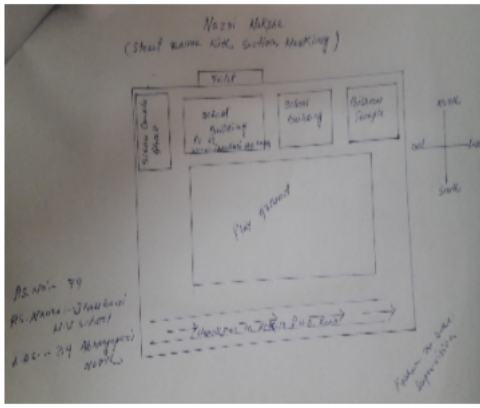

Nazri Naksha