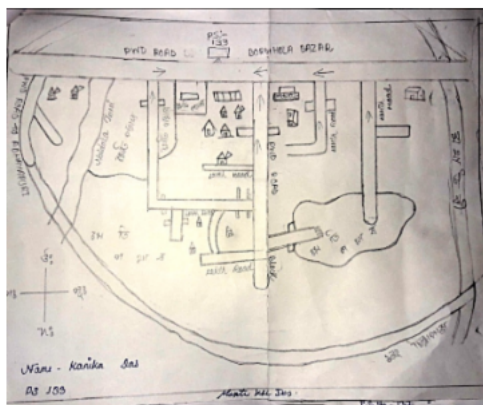

Nazri Naksha