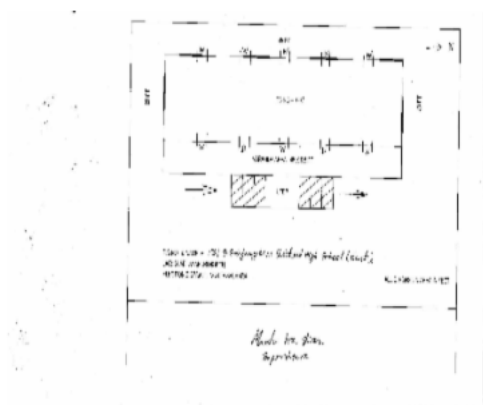

নিৰ্বাচক পঞ্জীয়ন বিষয়াৰ স্বাক্ষৰ

Nazri Naksha

Google Map View

Polling Station Building Front View

ভোটগ্ৰহন কেন্দ্ৰৰ সন্মুখৰ দৃশ্য

Cad View

Key MAP View

1 নাম : বুদ্ধিনী নাথ স্বামীৰ নাম: নগেন্দ্ৰ চন্দ্ৰ নাথ ঘৰ নং : 1 বয়স : 65 লিঙ্গ : মহিলা	JGY1074573	# 2 নাম : দেৱজিত চন্দ্ৰ নাথ মাতৃৰ নাম: বুদ্ধিনী নাথ ঘৰ নং : 1 বয়স : 42 লিঙ্গ : পুৰুষ	JGY1074595	3 নাম : ভৱানী নাথ স্বামীৰ নাম: দেবজিত চন্দ্ৰ নাথ ঘৰ নং : 1 বয়স : 40 লিঙ্গ : মহিলা	JGY0329649
S 4 নাম : অজন্তা নাথ পিতাৰ নাম: নগেন্দ্ৰ নাথ ঘৰ নং : 1 বয়স : 37 লিঙ্গ : মহিলা	JGY1081487	# 5 নাম : গণেশ চন্দ্ৰ নাথ পিতাৰ নাম: ভবেন্দ্ৰ নাথ ঘৰ নং : 2 বয়স : 44 লিঙ্গ : পুৰুষ	JGY1074608	6 নাম : গিৰিন্দ্ৰ চন্দ্ৰ নাথ পিতাৰ নাম: ভবেন্দ্ৰ নাথ ঘৰ নং : 2 বয়স : 52 লিঙ্গ : পুৰুষ	JGY0197723
7 নাম : জোনালী নাথ স্বামীৰ নাম: গিৰিন্দ্ৰ চন্দ্ৰ নাথ ঘৰ নং : 2 বয়স : 49 লিঙ্গ : মহিলা	JGY0207704	8 নাম : কনমনি নাথ পিতাৰ নাম: গনেশ চন্দ্ৰ নাথ ঘৰ নং : 2 বয়স : 38 লিঙ্গ : মহিলা	JGY1074631	9 নাম : নীল চৰণ নাথ পিতাৰ নাম: নগেন্দ্ৰ নাথ ঘৰ নং : 9 বয়স : 65 লিঙ্গ : পুৰুষ	JGY1074664
10 নাম : জয়ন্তী নাথ স্বামীৰ নাম: নীল চৰণ নাথ ঘৰ নং : 9 বয়স : 56 লিঙ্গ : মহিলা	JGY1074675	11 নাম : নৃপেন্দ্ৰ নাথ পিতাৰ নাম: নীল চৰণ নাথ ঘৰ নং : 9 বয়স : 42 লিঙ্গ : পুৰুষ	JGY1074686	12 নাম : নিপন নাথ পিতাৰ নাম: নীল চৰণ নাথ ঘৰ নং : 9 বয়স : 38 লিঙ্গ : পুৰুষ	JGY1074700
13 নাম : বন্দনা দাস স্বামীৰ নাম: নৃপেন্দ্ৰ নাথ ঘৰ নং : 3 বয়স : 25 লিঙ্গ : মহিলা	JGY0400374	# 14 নাম : নিৰঞ্জন নাথ পিতাৰ নাম: সনেশ্বৰ নাথ ঘৰ নং : 8 বয়স : 58 লিঙ্গ : পুৰুষ	JGY1074755	15 নাম : সন্ধ্যা নাথ স্বামীৰ নাম: নিৰঞ্জন নাথ ঘৰ নং : 8 বয়স : 45 লিঙ্গ : মহিলা	JGY1074766
16 নাম : কাঞ্চন বালী নাথ পিতাৰ নাম: পঞ্চানন নাথ ঘৰ নং : 5 বয়স : 44 লিঙ্গ : মহিলা	JGY1074813	17 নাম : বীণাপানী নাথ পিতাৰ নাম: পঞ্চানন নাথ ঘৰ নং : 5 বয়স : 42 লিঙ্গ : মহিলা	JGY1074824	18 নাম : ভদ্রাবতী নাথ পিতাৰ নাম: পঞ্চানন নাথ ঘৰ নং : 5 বয়স : 40 লিঙ্গ : মহিলা	JGY1074835
19 নাম : দিপালী বালী নাথ পিতাৰ নাম: পঞ্চানন নাথ ঘৰ নং : 5 বয়স : 38 লিঙ্গ : মহিলা	JGY1074846	20 নাম : অৰণ কুমাৰ মজুমদাৰ মাতৃৰ নাম: দৈয়ন্তী মজুমদাৰ ঘৰ নং : 6 বয়স : 51 লিঙ্গ : পুৰুষ	JGY1074891	21 নাম : নাৰায়ণ কুমাৰ মজুমদাৰ পিতাৰ নাম: সূৰ্য্য কান্ত মজুমদাৰ ঘৰ নং : 6 বয়স : 49 লিঙ্গ : পুৰুষ	JGY1074915
22 নাম : বিনয় কুমাৰ মজুমদাৰ মাতৃৰ নাম: সূৰ্য্য কান্ত মজুমদাৰ ঘৰ নং : 6 বয়স : 48 লিঙ্গ : পুৰুষ	JGY1074904	23 নাম : উত্তৰা নাথ স্বামীৰ নাম: অৰুণ কুমাৰ মজুমদাৰ ঘৰ নং : 6 বয়স : 46 লিঙ্গ : মহিলা	JGY1074926	24 নাম : তৰলতা নাথ স্বামীৰ নাম: বিনয় কুমাৰ মজুমদাৰ ঘৰ নং : 6 বয়স : 43 লিঙ্গ : মহিলা	JGY1081501
25 নাম : চন্দ্ৰ কুমাৰী দাস স্বামীৰ নাম: নাৰায়ণ কুমাৰ মজুমদাৰ ঘৰ নং : 6 বয়স : 42 লিঙ্গ : মহিলা	JGY1081512	S 26 নাম : লাবণ্য ৰায় স্বামীৰ নাম: নজিনী কুমাৰ ৰায় ঘৰ নং : 6 বয়স : 38 লিঙ্গ : মহিলা	JGY0546945	27 নাম : জয়মতী নাথ স্বামীৰ নাম: বাহাদুৰ নাথ ঘৰ নং : 9 বয়স : 75 লিঙ্গ : মহিলা	JGY1074948
28 নাম : জয়দেব নাথ পিতাৰ নাম: বাহাদুৰ নাথ ঘৰ নং : 07 বয়স : 45 লিঙ্গ : পুৰুষ	VBB0069781	29 নাম : চন্দ্ৰা নাথ পিতাৰ নাম: বাহাদুৰ নাথ ঘৰ নং : 9 বয়স : 43 লিঙ্গ : মহিলা	JGY1074959	30 নাম : লাবণ্য নাথ পিতাৰ নাম: বাহাদুৰ নাথ ঘৰ নং : 9 বয়স : 39 লিঙ্গ : মহিলা	JGY1074971