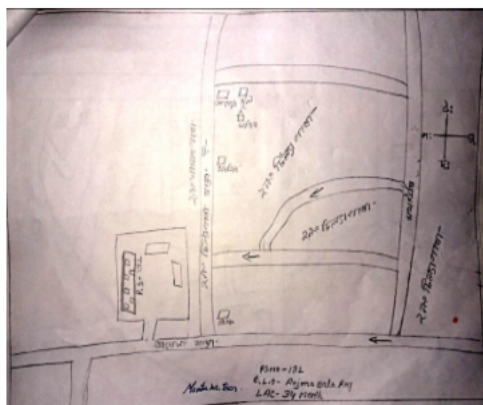

Nazri Naksha