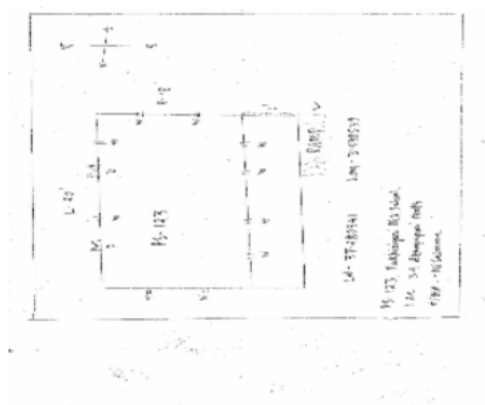

নিৰ্বাচক পঞ্জীয়ন বিষয়াৰ স্বাক্ষৰ

Nazri Naksha

Google Map View

Polling Station Building Front View

ভোটগ্ৰহন কেন্দ্ৰৰ সন্মুখৰ দৃশ্য

Cad View

Key MAP View

1 নাম : কৃষ্ণা ৰায় স্বামীৰ নাম: বিধুভূষণ ৰায় ঘৰ নং : 00 বয়স : 36 লিঙ্গ : মহিলা	CBJ4139246 ফটো উপলব্ধ	2 নাম : অলকেশ ৰায় পিতাৰ নাম: বিজয়েন্দ্র ৰায় ঘৰ নং : 00 বয়স : 22 লিঙ্গ : পুৰুষ	JGY1354125 ফটো উপলব্ধ	3 নাম : শৰ্মিলা বালা ৰায় স্বামীৰ নাম: ধনীৰাম ৰায় ঘৰ নং : 1 বয়স : 60 লিঙ্গ : মহিলা	JGY9934581 ফটো উপলব্ধ
4 নাম : ভৱানী দেবী স্বামীৰ নাম: কুমুদ অধিকাৰী ঘৰ নং : 1 বয়স : 46 লিঙ্গ : মহিলা	JGY9938243 ফটো উপলব্ধ	# 5 নাম : হিতেশ অধিকাৰী পিতাৰ নাম: কুমুদ অধিকাৰী ঘৰ নং : 1 বয়স : 39 লিঙ্গ : পুৰুষ	JGY9938254 ফটো উপলব্ধ	R 6 নাম : মধুস্মিতা ৰায় পিতাৰ নাম: ধনীৰাম ৰায় ঘৰ নং : 1 বয়স : 39 লিঙ্গ : মহিলা	JGY9934592 ফটো উপলব্ধ
# 7 নাম : শংকৰ অধিকাৰী পিতাৰ নাম: কুমুদ অধিকাৰী ঘৰ নং : 1 বয়স : 36 লিঙ্গ : পুৰুষ	JGY9938265 ফটো উপলব্ধ	8 নাম : সীতাৰাম ৰায় পিতাৰ নাম: শিকাৰুৰাম ৰায় ঘৰ নং : 2 বয়স : 86 লিঙ্গ : পুৰুষ	JGY9934616 ফটো উপলব্ধ	9 নাম : সুচিত্ৰা ৰায় স্বামীৰ নাম: সীতাৰাম ৰায় ঘৰ নং : 2 বয়স : 70 লিঙ্গ : মহিলা	JGY9934627 ফটো উপলব্ধ
10 নাম : বুলুৰাম ৰায় পিতাৰ নাম: শিকাৰু ৰাম ৰায় ঘৰ নং : 2 বয়স : 65 লিঙ্গ : পুৰুষ	JGY9934718 ফটো উপলব্ধ	11 নাম : মাধুৰী ৰায় পিতাৰ নাম: শিকাৰু ৰাম ৰায় ঘৰ নং : 2 বয়স : 60 লিঙ্গ : মহিলা	JGY9934694 ফটো উপলব্ধ	12 নাম : অনিতা ৰায় স্বামীৰ নাম: বুলুৰাম ৰায় ঘৰ নং : 2 বয়স : 50 লিঙ্গ : মহিলা	JGY9934729 ফটো উপলব্ধ
R 13 নাম : শৰ্মিলা ৰায় পিতাৰ নাম: সীতাৰাম ৰায় ঘৰ নং : 46 বয়স : 46 লিঙ্গ : মহিলা	JGY9934649 ফটো উপলব্ধ	14 নাম : ৰণজিত ৰায় পিতাৰ নাম: সীতাৰাম ৰায় ঘৰ নং : 2 বয়স : 44 লিঙ্গ : পুৰুষ	JGY9934650 ফটো উপলব্ধ	# 15 নাম : শ্বেবালী ৰায় পিতাৰ নাম: সীতাৰাম ৰায় ঘৰ নং : 2 বয়স : 35 লিঙ্গ : মহিলা	JGY9934661 ফটো উপলব্ধ
16 নাম : সুভদ্রা ৰায় পিতাৰ নাম: সীতাৰাম ৰায় ঘৰ নং : 2 বয়স : 40 লিঙ্গ : মহিলা	JGY9934672 ফটো উপলব্ধ	17 নাম : দেবজিত ৰায় পিতাৰ নাম: সীতাৰাম ৰায় ঘৰ নং : 2 বয়স : 38 লিঙ্গ : পুৰুষ	JGY9934683 ফটো উপলব্ধ	18 নাম : বৰখা শ্ৰী ৰায় পিতাৰ নাম: বুলু ৰাম ৰায় ঘৰ নং : 2 বয়স : 23 লিঙ্গ : মহিলা	JGY4090148 ফটো উপলব্ধ
19 নাম : যমুনা বালা ৰায় স্বামীৰ নাম: জীতেন ৰায় ঘৰ নং : 0 বয়স : 67 লিঙ্গ : মহিলা	JGY9934730 ফটো উপলব্ধ	20 নাম : খৈযো বালা ৰায় স্বামীৰ নাম: অনিল চন্দ্ৰ ৰায় ঘৰ নং : 0 বয়স : 54 লিঙ্গ : মহিলা	JGY9934763 ফটো উপলব্ধ	#2 21 নাম : জয় দেৱ ৰায় পিতাৰ নাম: জীতেন ৰায় ঘৰ নং : 0 বয়স : 40 লিঙ্গ : পুৰুষ	JGY9934741 ফটো উপলব্ধ
22 নাম : নবকুমাৰ ৰায় পিতাৰ নাম: জীতেন ৰায় ঘৰ নং : 0 বয়স : 38 লিঙ্গ : পুৰুষ	JGY9934752 ফটো উপলব্ধ	# 23 নাম : নিৰ্মালী চক্ৰবৰ্তী ৰায় স্বামীৰ নাম: জয়দেব ৰায় ঘৰ নং : 0 বয়স : 36 লিঙ্গ : মহিলা	JGY9934796 ফটো উপলব্ধ	24 নাম : মৃদুল ৰায় পিতাৰ নাম: অনিল চন্দ্ৰ ৰায় ঘৰ নং : 0 বয়স : 33 লিঙ্গ : পুৰুষ	JGY9941917 ফটো উপলব্ধ
25 নাম : কনিকা ৰায় পিতাৰ নাম: অনিল ৰায় ঘৰ নং : 3 বয়স : 26 লিঙ্গ : মহিলা	JGY0350215 ফটো উপলব্ধ	26 নাম : ইন্দ্ৰমোহন ৰায় পিতাৰ নাম: উপিন চন্দ্ৰ ৰায় ঘৰ নং : 8 বয়স : 56 লিঙ্গ : পুৰুষ	JGY9934774 ফটো উপলব্ধ	27 নাম : প্ৰণিতা বালা ৰায় স্বামীৰ নাম: ইন্দ্ৰমোহন ৰায় ঘৰ নং : 8 বয়স : 47 লিঙ্গ : মহিলা	JGY9934785 ফটো উপলব্ধ
28 নাম : ধনজিত ৰায় পিতাৰ নাম: ইন্দ্ৰমোহন ৰায় ঘৰ নং : 8 বয়স : 27 লিঙ্গ : পুৰুষ	JGY0190504 ফটো উপলব্ধ	29 নাম : পানাতী ৰায় স্বামীৰ নাম: লোহিত চঃ ৰায় ঘৰ নং : 5 বয়স : 48 লিঙ্গ : মহিলা	JGY9934810 ফটো উপলব্ধ	30 নাম : হৰেকৃষ্ণ ৰায় পিতাৰ নাম: লহিত ৰায় ঘৰ নং : 5 বয়স : 33 লিঙ্গ : পুৰুষ	JGY9941893 ফটো উপলব্ধ