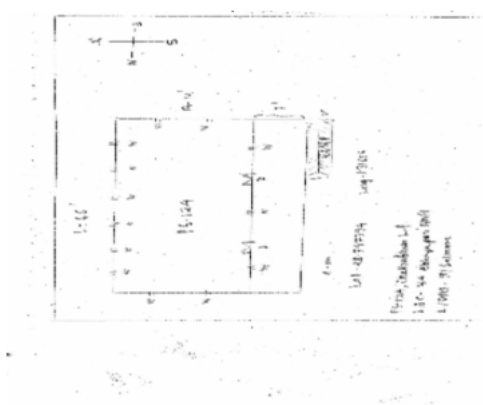

নিৰ্বাচক পঞ্জীয়ন বিষয়াৰ স্বাক্ষৰ

Nazri Naksha

Google Map View

Polling Station Building Front View

ভোটগ্ৰহন কেন্দ্ৰৰ সন্মুখৰ দৃশ্য

Cad View

Key MAP View

1 নাম : জগদীশ ৰায় পিতাৰ নাম: তুৰেন চন্দ্ৰ ৰায় ঘৰ নং : 1 বয়স : 38 লিঙ্গ : পুৰুষ	JGY1004575 ফটো উপলব্ধ	2 নাম : মুকট ৰায় পিতাৰ নাম: তুৰেন চন্দ্ৰ ৰায় ঘৰ নং : 1 বয়স : 34 লিঙ্গ : পুৰুষ	JGY1004586 ফটো উপলব্ধ	3 নাম : জোনালী ৰায় স্বামীৰ নাম: জগদীশ ৰায় ঘৰ নং : 1 বয়স : 30 লিঙ্গ : মহিলা	JGY0000869 ফটো উপলব্ধ
4 নাম : সুৰেন ৰায় পিতাৰ নাম: সহদেব ৰায় ঘৰ নং : 2 বয়স : 69 লিঙ্গ : পুৰুষ	VBB0042770 ফটো উপলব্ধ	5 নাম : সুৰচি বালা ৰায় স্বামীৰ নাম: সুৰেন চন্দ্ৰ ৰায় ঘৰ নং : 2 বয়স : 63 লিঙ্গ : মহিলা	JGY1004611 ফটো উপলব্ধ	6 নাম : নমিতা বালা ৰায় স্বামীৰ নাম: সুৰেন চন্দ্ৰ ৰায় ঘৰ নং : 2 বয়স : 62 লিঙ্গ : মহিলা	JGY1004622 ফটো উপলব্ধ
7 নাম : স্বপ্না বালা ৰায় পিতাৰ নাম: সুৰেন চন্দ্ৰ ৰায় ঘৰ নং : 2 বয়স : 42 লিঙ্গ : মহিলা	JGY1004633 ফটো উপলব্ধ	8 নাম : জয়ন্ত কুমাৰ ৰায় পিতাৰ নাম: সুৰেন চন্দ্ৰ ৰায় ঘৰ নং : 2 বয়স : 40 লিঙ্গ : পুৰুষ	JGY1004644 ফটো উপলব্ধ	9 নাম : জেউতি ৰায় স্বামীৰ নাম: কন্দৰ্প কুমাৰ ৰায় ঘৰ নং : 2 বয়স : 40 লিঙ্গ : মহিলা	JGY0472696 ফটো উপলব্ধ
10 নাম : কন্দৰ্প কুমাৰ ৰায় পিতাৰ নাম: সুৰেন চন্দ্ৰ ৰায় ঘৰ নং : 2 বয়স : 38 লিঙ্গ : পুৰুষ	JGY1004655 ফটো উপলব্ধ	# 11 নাম : প্ৰফুল্ল চন্দ্ৰ ৰায় পিতাৰ নাম: সুৰেন চন্দ্ৰ ৰায় ঘৰ নং : 2 বয়স : 36 লিঙ্গ : পুৰুষ	JGY1004597 ফটো উপলব্ধ	12 নাম : হিৰণ্য ৰায় পিতাৰ নাম: সুৰেন চন্দ্ৰ ৰায় ঘৰ নং : 2 বয়স : 34 লিঙ্গ : পুৰুষ	JGY1004666 ফটো উপলব্ধ
13 নাম : কিণ্ণমনি ৰায় স্বামীৰ নাম: জয়ন্ত কুমাৰ ৰায় ঘৰ নং : 2 বয়স : 32 লিঙ্গ : মহিলা	JGY0073718 ফটো উপলব্ধ	14 নাম : হেৰম্ব কুমাৰ ৰায় পিতাৰ নাম: হিতেন ৰায় ঘৰ নং : 3 বয়স : 38 লিঙ্গ : পুৰুষ	JGY1004724 ফটো উপলব্ধ	15 নাম : পদমী ৰায় স্বামীৰ নাম: হেৰম্ব কুমাৰ ৰায় ঘৰ নং : 03 বয়স : 36 লিঙ্গ : মহিলা	JGY1010180 ফটো উপলব্ধ
16 নাম : অনিমা ৰায় স্বামীৰ নাম: টিকেন ৰায় ঘৰ নং : 8 বয়স : 49 লিঙ্গ : মহিলা	JGY1004746 ফটো উপলব্ধ	S 17 নাম : নন্দিতা ৰায় পিতাৰ নাম: টিকেন ৰায় ঘৰ নং : 8 বয়স : 33 লিঙ্গ : মহিলা	JGY1864240 ফটো উপলব্ধ	18 নাম : জনমনি ৰায় পিতাৰ নাম: টিকেন চন্দ্ৰ ৰায় ঘৰ নং : 8 বয়স : 27 লিঙ্গ : মহিলা	JGY0221440 ফটো উপলব্ধ
19 নাম : বিচিত্ৰ ৰায় মাতৃৰ নাম: অনিমা ৰায় ঘৰ নং : 4 বয়স : 23 লিঙ্গ : পুৰুষ	JGY1394550 ফটো উপলব্ধ	20 নাম : বাণিমিন ৰাজবংশী পিতাৰ নাম: গিৰিন কুঃ ৰায় ঘৰ নং : 4 বয়স : 21 লিঙ্গ : পুৰুষ	VBB0020776 ফটো উপলব্ধ	21 নাম : নিৰপমা ৰায় স্বামীৰ নাম: সুচেন চন্দ্ৰ ৰায় ঘৰ নং : 5 বয়স : 50 লিঙ্গ : মহিলা	JGY1004779 ফটো উপলব্ধ
22 নাম : দামোদৰ ৰায় পিতাৰ নাম: সুচেল ৰায় ঘৰ নং : 5 বয়স : 33 লিঙ্গ : পুৰুষ	JGY1864115 ফটো উপলব্ধ	E 23 নাম : নিৰ্দ্ধয়া ৰায় স্বামীৰ নাম: বলেন ৰায় ঘৰ নং : 6 বয়স : 80 লিঙ্গ : মহিলা	JGY1004791 ফটো উপলব্ধ	24 নাম : মোহিত ৰায় পিতাৰ নাম: বলেন ৰায় ঘৰ নং : 6 বয়স : 50 লিঙ্গ : পুৰুষ	JGY1004804 ফটো উপলব্ধ
25 নাম : কিশোৰী মোহন ৰায় পিতাৰ নাম: বলেন ৰায় ঘৰ নং : 6 বয়স : 45 লিঙ্গ : পুৰুষ	JGY1004826 ফটো উপলব্ধ	26 নাম : কৃষ্ণা দেৱী স্বামীৰ নাম: কিশোৰী মোহন ৰায় ঘৰ নং : 6 বয়স : 42 লিঙ্গ : মহিলা	JGY1863838 ফটো উপলব্ধ	27 নাম : সুমিত্ৰা ৰায় স্বামীৰ নাম: মোহিত ৰায় ঘৰ নং : 6 বয়স : 40 লিঙ্গ : মহিলা	JGY1004815 ফটো উপলব্ধ
28 নাম : কৃষ্ণ দেৱী ৰায় পিতাৰ নাম: মোহিত ৰায় ঘৰ নং : 6 বয়স : 21 লিঙ্গ : মহিলা	VBB0009670 ফটো উপলব্ধ	29 নাম : জয়মতী বালা ৰায় স্বামীৰ নাম: পুজাৰু ৰাম ৰায় ঘৰ নং : 9 বয়স : 78 লিঙ্গ : মহিলা	JGY1004848 ফটো উপলব্ধ	30 নাম : শিৱ ৰাম ৰায় পিতাৰ নাম: পুজাৰু ৰাম ৰায় ঘৰ নং : 9 বয়স : 50 লিঙ্গ : পুৰুষ	JGY1004871 ফটো উপলব্ধ