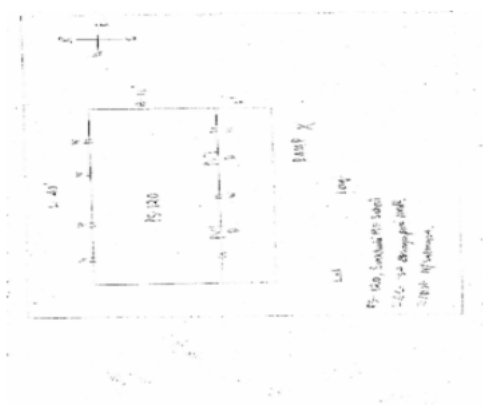

নিৰ্বাচক পঞ্জীয়ন বিষয়াৰ স্বাক্ষৰ

Nazri Naksha

Google Map View

Polling Station Building Front View

ভোটগ্ৰহন কেন্দ্ৰৰ সন্মুখৰ দৃশ্য

Cad View

Key MAP View

1 নাম : কমলেশ্বৰী ৰায় স্বামীৰ নাম: ধ্ৰুবলোচন ৰায় ঘৰ নং : ১ বয়স : 72 লিঙ্গ : মহিলা	JGY9634586 ফটো উপলব্ধ	2 নাম : কনক চন্দ্ৰ ৰায় পিতাৰ নাম: ধ্ৰুবলোচন ৰায় ঘৰ নং : ১ বয়স : 42 লিঙ্গ : পুৰুষ	JGY9634597 ফটো উপলব্ধ	S 3 নাম : নিলিমা ৰায় পিতাৰ নাম: ধ্ৰুবলোচন ৰায় ঘৰ নং : ১ বয়স : 38 লিঙ্গ : মহিলা	JGY9634600 ফটো উপলব্ধ
4 নাম : বৰ্ণালী ৰায় স্বামীৰ নাম: কনক চন্দ্ৰ ৰায় ঘৰ নং : ১ বয়স : 36 লিঙ্গ : মহিলা	JGY1863134 ফটো উপলব্ধ	5 নাম : কুশল চন্দ্ৰ ৰায় পিতাৰ নাম: লুব লোচন ৰায় ঘৰ নং : ১ বয়স : 35 লিঙ্গ : পুৰুষ	JGY9634611 ফটো উপলব্ধ	R 6 নাম : মতিন ৰায় পিতাৰ নাম: লুবলোচন ৰায় ঘৰ নং : ১ বয়স : 29 লিঙ্গ : পুৰুষ	JGY0188292 ফটো উপলব্ধ
7 নাম : মতিন ৰায় পিতাৰ নাম: লুবলোচন ৰায় ঘৰ নং : ১ বয়স : 28 লিঙ্গ : পুৰুষ	JGY0221051 ফটো উপলব্ধ	8 নাম : মুন ৰায় পিতাৰ নাম: লুবলোচন ৰায় ঘৰ নং : 1 বয়স : 24 লিঙ্গ : পুৰুষ	JGY0499509 ফটো উপলব্ধ	9 নাম : টিংকু ৰায় পিতাৰ নাম: লুবলোচন ৰায় ঘৰ নং : 1 বয়স : 24 লিঙ্গ : পুৰুষ	JGY0499483 ফটো উপলব্ধ
10 নাম : লুব লোচন ৰায় পিতাৰ নাম: ভকত ৰাম ৰায় ঘৰ নং : ১ বয়স : 70 লিঙ্গ : পুৰুষ	JGY9634644 ফটো উপলব্ধ	11 নাম : সবিতা ৰায় স্বামীৰ নাম: লুব লোচন ৰায় ঘৰ নং : ১ বয়স : 65 লিঙ্গ : মহিলা	JGY9634655 ফটো উপলব্ধ	12 নাম : প্ৰমোদচন্দ্ৰ ৰায় পিতাৰ নাম: চণ্ডীচৰণ ৰায় ঘৰ নং : ২ বয়স : 72 লিঙ্গ : পুৰুষ	JGY9634677 ফটো উপলব্ধ
13 নাম : পহৰীবালা ৰায় স্বামীৰ নাম: প্ৰমোদচন্দ্ৰ ৰায় ঘৰ নং : ২ বয়স : 64 লিঙ্গ : মহিলা	JGY9634688 ফটো উপলব্ধ	14 নাম : চিবেন চন্দ্ৰ ৰায় পিতাৰ নাম: প্ৰমোদচন্দ্ৰ ৰায় ঘৰ নং : ২ বয়স : 44 লিঙ্গ : পুৰুষ	JGY9634699 ফটো উপলব্ধ	15 নাম : হৰিদেব ৰায় পিতাৰ নাম: প্ৰমোদচন্দ্ৰ ৰায় ঘৰ নং : ২ বয়স : 42 লিঙ্গ : পুৰুষ	JGY9634702 ফটো উপলব্ধ
16 নাম : ববিতা ৰায় স্বামীৰ নাম: শিবেন চন্দ্ৰ ৰায় ঘৰ নং : ২ বয়স : 30 লিঙ্গ : মহিলা	JGY1863065 ফটো উপলব্ধ	17 নাম : বেনধৰ ৰায় পিতাৰ নাম: প্ৰমোদ ৰায় ঘৰ নং : ২ বয়স : 28 লিঙ্গ : পুৰুষ	JGY0258566 ফটো উপলব্ধ	18 নাম : প্ৰীতি বালা ৰায় পিতাৰ নাম: তৰনীকান্ত ৰায় ঘৰ নং : ২ বয়স : 27 লিঙ্গ : মহিলা	JGY0184614 ফটো উপলব্ধ
R 19 নাম : প্ৰীতি বালা ৰায় পিতাৰ নাম: তৰনী কান্ত ৰায় ঘৰ নং : ২ বয়স : 26 লিঙ্গ : মহিলা	JGY0221150 ফটো উপলব্ধ	20 নাম : তৰনীকান্ত ৰায় পিতাৰ নাম: চণ্ডীচৰণ ৰায় ঘৰ নং : ২ বয়স : 66 লিঙ্গ : পুৰুষ	JGY9634713 ফটো উপলব্ধ	21 নাম : কল্পনা ৰায় স্বামীৰ নাম: তৰনীকান্ত ৰায় ঘৰ নং : ২ বয়স : 51 লিঙ্গ : মহিলা	JGY9634724 ফটো উপলব্ধ
22 নাম : কুমুদচন্দ্ৰ ৰায় পিতাৰ নাম: ভজনচন্দ্ৰ ৰায় ঘৰ নং : ৬ বয়স : 75 লিঙ্গ : পুৰুষ	JGY9634735 ফটো উপলব্ধ	23 নাম : পবনেশ্বৰী ৰায় স্বামীৰ নাম: কুমুদচন্দ্ৰ ৰায় ঘৰ নং : ৬ বয়স : 55 লিঙ্গ : মহিলা	JGY9634746 ফটো উপলব্ধ	24 নাম : সমিকা ৰায় স্বামীৰ নাম: দিগজয় ৰায় ঘৰ নং : ৪ বয়স : 77 লিঙ্গ : মহিলা	JGY9634791 ফটো উপলব্ধ
25 নাম : সুন্দৰ ৰায় পিতাৰ নাম: দিগজয় ৰায় ঘৰ নং : ৪ বয়স : 53 লিঙ্গ : পুৰুষ	JGY9634804 ফটো উপলব্ধ	26 নাম : স্বৰ্ভতি ৰায় স্বামীৰ নাম: হিতেশ ৰায় ঘৰ নং : ৪ বয়স : 47 লিঙ্গ : মহিলা	JGY9634871 ফটো উপলব্ধ	27 নাম : হিতেশ ৰায় পিতাৰ নাম: দিগজয় ৰায় ঘৰ নং : ৪ বয়স : 46 লিঙ্গ : পুৰুষ	JGY9634837 ফটো উপলব্ধ
28 নাম : অনুকুল ৰায় পিতাৰ নাম: দিগজয় ৰায় ঘৰ নং : ৪ বয়স : 44 লিঙ্গ : পুৰুষ	JGY9634848 ফটো উপলব্ধ	29 নাম : গোকুল চন্দ্ৰ ৰায় পিতাৰ নাম: দিগজয় ৰায় ঘৰ নং : ৪ বয়স : 42 লিঙ্গ : পুৰুষ	JGY9634859 ফটো উপলব্ধ	30 নাম : মাধব ৰায় পিতাৰ নাম: দিগজয় ৰায় ঘৰ নং : ৪ বয়স : 40 লিঙ্গ : পুৰুষ	JGY9634860 ফটো উপলব্ধ