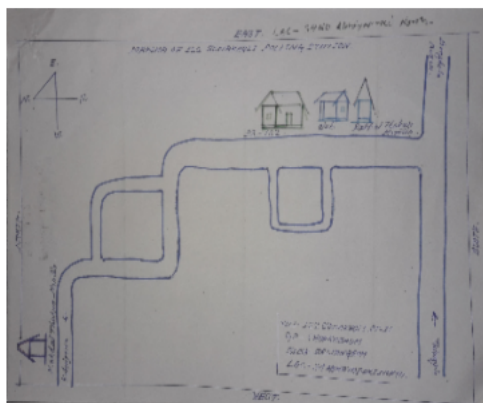

Nazri Naksha