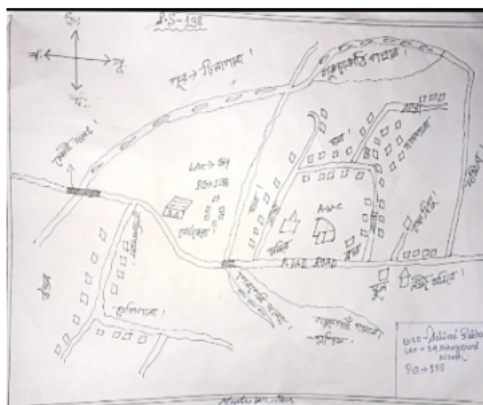

Nazri Naksha