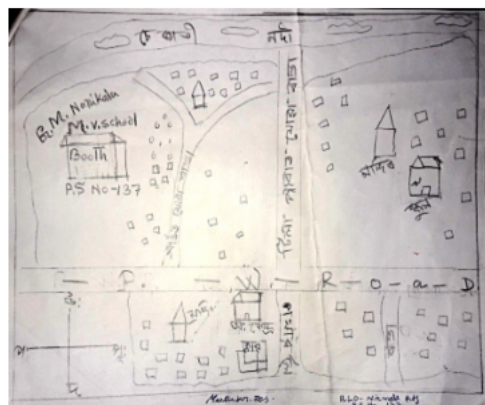

Nazri Naksha