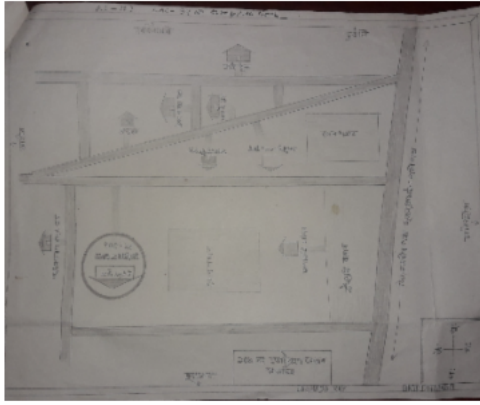

Nazri Naksha