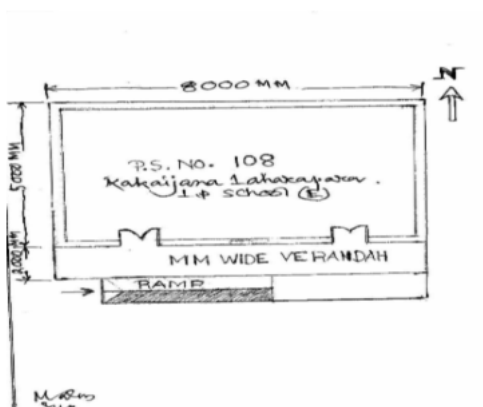

নিৰ্বাচক পঞ্জীয়ন বিষয়াৰ স্বাক্ষৰ

Nazri Naksha

Google Map View

Polling Station Building Front View

ভোটগ্ৰহন কেন্দ্ৰৰ সন্মুখৰ দৃশ্য

Cad View

Key MAP View

<p>S 1 VBB0080465</p> <p>নাম : বেখা ৰায় স্বামীৰ নাম : দিবাকৰ বৰ্মন ঘৰ নং : 8 বয়স : 21 লিঙ্গ : মহিলা</p> <p>ফটো উপলব্ধ</p>	<p>2 JGY0578674</p> <p>নাম : সুমিত্ৰা বালা ৰায় স্বামীৰ নাম : ৰঞ্জিত ৰায় ঘৰ নং : 10 বয়স : 45 লিঙ্গ : মহিলা</p> <p>ফটো উপলব্ধ</p>	<p>3 JGY0288332</p> <p>নাম : বলোভদ্ৰ ৰায় পিতাৰ নাম : ৰঞ্জিত ৰায় ঘৰ নং : 10 বয়স : 25 লিঙ্গ : পুৰুষ</p> <p>ফটো উপলব্ধ</p>
<p>4 JGY8434568</p> <p>নাম : বিনয় কুমাৰ দাস পিতাৰ নাম : সোনাতন দাস ঘৰ নং : 11 বয়স : 75 লিঙ্গ : পুৰুষ</p> <p>ফটো উপলব্ধ</p>	<p>5 JGY8434579</p> <p>নাম : ভগো বালা দাস স্বামীৰ নাম : বিনয় কুমাৰ দাস ঘৰ নং : 11 বয়স : 65 লিঙ্গ : মহিলা</p> <p>ফটো উপলব্ধ</p>	<p>6 JGY8434580</p> <p>নাম : গুণজিত দাস পিতাৰ নাম : বিনয় কুমাৰ দাস ঘৰ নং : 11 বয়স : 42 লিঙ্গ : পুৰুষ</p> <p>ফটো উপলব্ধ</p>
<p>7 JGY8434591</p> <p>নাম : তুলিকা দাস পিতাৰ নাম : বিনয় কুমাৰ দাস ঘৰ নং : 11 বয়স : 38 লিঙ্গ : মহিলা</p> <p>ফটো উপলব্ধ</p>	<p>8 JGY0438051</p> <p>নাম : ৰুমী ডেকা দাস স্বামীৰ নাম : গুণজিত দাস ঘৰ নং : 11 বয়স : 28 লিঙ্গ : মহিলা</p> <p>ফটো উপলব্ধ</p>	<p>9 JGY8434615</p> <p>নাম : লক্ষ্মী প্ৰসাদ চৌহান স্বামীৰ নাম : মুণ্ডৰ প্ৰসাদ চৌহান ঘৰ নং : 12 বয়স : 60 লিঙ্গ : মহিলা</p> <p>ফটো উপলব্ধ</p>
<p>10 JGY8434626</p> <p>নাম : ৰতন প্ৰসাদ চৌহান পিতাৰ নাম : মুণ্ডৰ প্ৰসাদ চৌহান ঘৰ নং : 12 বয়স : 39 লিঙ্গ : পুৰুষ</p> <p>ফটো উপলব্ধ</p>	<p>11 JGY1858475</p> <p>নাম : সোনালী বালা ৰায় স্বামীৰ নাম : পৰমেশ্বৰ চৌহান ঘৰ নং : 12 বয়স : 34 লিঙ্গ : মহিলা</p> <p>ফটো উপলব্ধ</p>	<p>12 JGY0540591</p> <p>নাম : অঞ্জু চৌহান পিতাৰ নাম : মুণ্ডৰ প্ৰসাদ চৌহান ঘৰ নং : 12 বয়স : 32 লিঙ্গ : মহিলা</p> <p>ফটো উপলব্ধ</p>
<p>13 JGY8434648</p> <p>নাম : ৰাজেন প্ৰসাদ চৌহান পিতাৰ নাম : ৰাম সুন্দৰ চৌহান ঘৰ নং : 13 বয়স : 61 লিঙ্গ : পুৰুষ</p> <p>ফটো উপলব্ধ</p>	<p>14 JGY8434659</p> <p>নাম : মইনী প্ৰসাদ চৌহান স্বামীৰ নাম : ৰাজেন প্ৰসাদ চৌহান ঘৰ নং : 13 বয়স : 50 লিঙ্গ : মহিলা</p> <p>ফটো উপলব্ধ</p>	<p>15 JGY1858613</p> <p>নাম : লক্ষন প্ৰসাদ চৌহান পিতাৰ নাম : ৰাম সুন্দৰ চৌহান ঘৰ নং : 13 বয়স : 49 লিঙ্গ : পুৰুষ</p> <p>ফটো উপলব্ধ</p>
<p>16 JGY1858497</p> <p>নাম : ৰীণা চৌহান পিতাৰ নাম : লক্ষন প্ৰসাদ চৌহান ঘৰ নং : 13 বয়স : 36 লিঙ্গ : মহিলা</p> <p>ফটো উপলব্ধ</p>	<p>17 JGY1858680</p> <p>নাম : সবিতা চৌহান পিতাৰ নাম : ৰাজেন প্ৰসাদ চৌহান ঘৰ নং : 13 বয়স : 30 লিঙ্গ : মহিলা</p> <p>ফটো উপলব্ধ</p>	<p>18 JGY0232488</p> <p>নাম : ঘনকান্ত চৌহান পিতাৰ নাম : ৰাজেন চৌহান ঘৰ নং : 13 বয়স : 29 লিঙ্গ : পুৰুষ</p> <p>ফটো উপলব্ধ</p>
<p>19 JGY0232819</p> <p>নাম : অমল চৌহান পিতাৰ নাম : ৰাজেন চৌহান ঘৰ নং : 13 বয়স : 27 লিঙ্গ : পুৰুষ</p> <p>ফটো উপলব্ধ</p>	<p>20 JGY1295088</p> <p>নাম : সবিতা চৌহান স্বামীৰ নাম : ঘনকান্ত চৌহান ঘৰ নং : 13 বয়স : 25 লিঙ্গ : মহিলা</p> <p>ফটো উপলব্ধ</p>	<p>E 21 JGY8434660</p> <p>নাম : ৰোহিনী কুমাৰ ৰায় পিতাৰ নাম : অহিৰু ৰায় ঘৰ নং : 18 বয়স : 65 লিঙ্গ : পুৰুষ</p> <p>ফটো উপলব্ধ</p>
<p>22 JGY8434671</p> <p>নাম : বাধে বালা ৰায় স্বামীৰ নাম : ৰোহিনী কুমাৰ ৰায় ঘৰ নং : 18 বয়স : 55 লিঙ্গ : মহিলা</p> <p>ফটো উপলব্ধ</p>	<p>23 JGY8434682</p> <p>নাম : উদয় কুমাৰ ৰায় পিতাৰ নাম : ৰোহিনী কুমাৰ ৰায় ঘৰ নং : 18 বয়স : 42 লিঙ্গ : পুৰুষ</p> <p>ফটো উপলব্ধ</p>	<p>24 JGY8434693</p> <p>নাম : অমৃত কুমাৰ ৰায় পিতাৰ নাম : ৰোহিনী কুমাৰ ৰায় ঘৰ নং : 18 বয়স : 40 লিঙ্গ : পুৰুষ</p> <p>ফটো উপলব্ধ</p>
<p>25 JGY0172031</p> <p>নাম : সঞ্জিতা ৰায় স্বামীৰ নাম : অমৃত কুমাৰ ৰায় ঘৰ নং : 18 বয়স : 30 লিঙ্গ : মহিলা</p> <p>ফটো উপলব্ধ</p>	<p>26 JGY8434717</p> <p>নাম : উত্তম ৰায় পিতাৰ নাম : কেশব কুমাৰ ৰায় ঘৰ নং : 18 বয়স : 45 লিঙ্গ : পুৰুষ</p> <p>ফটো উপলব্ধ</p>	<p>27 JGY8434739</p> <p>নাম : খগেন চন্দ্ৰ ৰায় পিতাৰ নাম : কেশব কুমাৰ ৰায় ঘৰ নং : 18 বয়স : 42 লিঙ্গ : পুৰুষ</p> <p>ফটো উপলব্ধ</p>
<p>28 JGY8434728</p> <p>নাম : ডালিমী বালা ৰায় স্বামীৰ নাম : উত্তম কুমাৰ ৰায় ঘৰ নং : 18 বয়স : 40 লিঙ্গ : মহিলা</p> <p>ফটো উপলব্ধ</p>	<p>29 JGY8434740</p> <p>নাম : ধৰ্মেশ্বৰী ৰায় স্বামীৰ নাম : জয়দেৱ ৰায় ঘৰ নং : 18 বয়স : 39 লিঙ্গ : মহিলা</p> <p>ফটো উপলব্ধ</p>	<p>30 JGY1858395</p> <p>নাম : প্ৰনিতা ৰায় স্বামীৰ নাম : খগেন চন্দ্ৰ ৰায় ঘৰ নং : 18 বয়স : 31 লিঙ্গ : মহিলা</p> <p>ফটো উপলব্ধ</p>