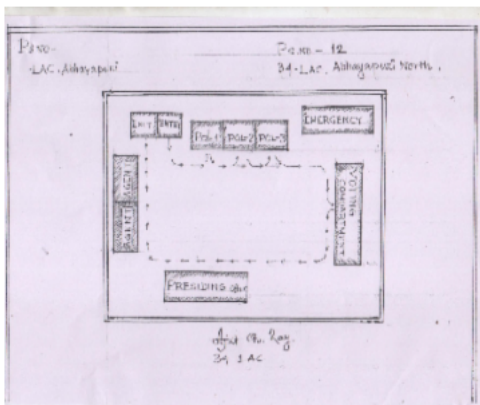

নিৰ্বাচক পঞ্জীয়ন বিষয়াৰ স্বাক্ষৰ

Nazri Naksha

Google Map View

Polling Station Building Front View

ভোটগ্ৰহন কেন্দ্ৰৰ সন্মুখৰ দৃশ্য

Cad View

Key MAP View

1 নাম : নূৰজহান খাতুন পিতাৰ নাম: লেট ৰমজান আলী ঘৰ নং : 1 বয়স : 56 লিঙ্গ : মহিলা	JGY0234971	# 2 নাম : ৰহিমা খাতুন স্বামীৰ নাম: তছেৰ আলী ঘৰ নং : 1 বয়স : 49 লিঙ্গ : মহিলা	JGY0000398	# 3 নাম : জহিৰুদ্দিন আলী পিতাৰ নাম: তছেৰ আলী ঘৰ নং : 1 বয়স : 44 লিঙ্গ : পুৰুষ	JGY9234611
# 4 নাম : জাহেদা খাতুন স্বামীৰ নাম: জহিৰুদ্দিন ঘৰ নং : 1 বয়স : 36 লিঙ্গ : মহিলা	JGY1807303	5 নাম : আহমত আলী পিতাৰ নাম: তছেৰ আলী ঘৰ নং : 1 বয়স : 30 লিঙ্গ : পুৰুষ	JGY1807074	# 6 নাম : জাকিৰ হুছেইন পিতাৰ নাম: জহিৰুদ্দিন আলী ঘৰ নং : 1 বয়স : 24 লিঙ্গ : পুৰুষ	JGY1372267
7 নাম : আব্দুল মল্লাফ পিতাৰ নাম: জেৱাৰ আলী মণ্ডল ঘৰ নং : 9 বয়স : 68 লিঙ্গ : পুৰুষ	JGY0005549	# 8 নাম : জাহিদুল ইছলাম পিতাৰ নাম: আব্দুল মল্লাফ ঘৰ নং : 9 বয়স : 38 লিঙ্গ : পুৰুষ	JGY9245209	9 নাম : সাহা জামাল পিতাৰ নাম: মল্লাফ আলী ঘৰ নং : 3 বয়স : 31 লিঙ্গ : পুৰুষ	VBB0126474
E2 10 নাম : জয়নাল মণ্ডল পিতাৰ নাম: কেৰামত মণ্ডল ঘৰ নং : 8 বয়স : 95 লিঙ্গ : পুৰুষ	JGY0005550	# 11 নাম : ৰাবিয়া খাতুন স্বামীৰ নাম: জয়নাল মণ্ডল ঘৰ নং : 8 বয়স : 85 লিঙ্গ : মহিলা	JGY0005551	E 12 নাম : জালাল সেখ পিতাৰ নাম: নসিবুল্লা সেখ ঘৰ নং : 5 বয়স : 63 লিঙ্গ : পুৰুষ	JGY0005552
E2 13 নাম : ছকিতুন বিবি স্বামীৰ নাম: জালাল সেখ ঘৰ নং : 5 বয়স : 54 লিঙ্গ : মহিলা	JGY0005553	# 14 নাম : চুৰত জামাল পিতাৰ নাম: জালাল সেখ ঘৰ নং : 5 বয়স : 30 লিঙ্গ : পুৰুষ	JGY9245005	15 নাম : ৰবিউল ইছলাম পিতাৰ নাম: জালাল সেখ ঘৰ নং : 5 বয়স : 36 লিঙ্গ : পুৰুষ	JGY0005554
16 নাম : আয়নাল হক পিতাৰ নাম: আব্দুল বাৰেক ঘৰ নং : 5 বয়স : 35 লিঙ্গ : পুৰুষ	JGY9245210	17 নাম : ছানোয়াৰা বেগম স্বামীৰ নাম: ৰবিউল ইছলাম ঘৰ নং : 5 বয়স : 32 লিঙ্গ : মহিলা	JGY1807472	18 নাম : মহঃ ৰহিমউদ্দিন শেখ পিতাৰ নাম: জালাল শেখ ঘৰ নং : 5 বয়স : 27 লিঙ্গ : পুৰুষ	JGY0235051
# 19 নাম : ৰজমিলা খাতুন স্বামীৰ নাম: চুৰত জামাল ঘৰ নং : 5 বয়স : 28 লিঙ্গ : মহিলা	JGY0351577	20 নাম : আমেলা খাতুন পিতাৰ নাম: জালাল সেখ ঘৰ নং : 5 বয়স : 24 লিঙ্গ : মহিলা	JGY0376608	21 নাম : ৰুকিয়া খাতুন স্বামীৰ নাম: মহঃ ৰহিমুদ্দিন সেখ ঘৰ নং : 05 বয়স : 20 লিঙ্গ : মহিলা	VBB0027573
S 22 নাম : ম: আব্দুল বাৰেক পিতাৰ নাম: ম: আছান আলী ঘৰ নং : 6 বয়স : 60 লিঙ্গ : পুৰুষ	JGY0005555	S 23 নাম : মো. আইমুন খাতুন স্বামীৰ নাম: ম: আব্দুল বাৰেক ঘৰ নং : 6 বয়স : 50 লিঙ্গ : মহিলা	JGY9234780	24 নাম : আবুবক্কৰ সেখ পিতাৰ নাম: নসিবুল্লা সেখ ঘৰ নং : 6 বয়স : 54 লিঙ্গ : পুৰুষ	JGY0005556
25 নাম : আমিৰন বিবি স্বামীৰ নাম: আবু বক্কৰ সেখ ঘৰ নং : 6 বয়স : 38 লিঙ্গ : মহিলা	JGY0005557	26 নাম : বাছিৰন বেগম পিতাৰ নাম: আবু বক্কৰ সেখ ঘৰ নং : 6 বয়স : 23 লিঙ্গ : মহিলা	JGY0457051	# 27 নাম : ৰাবিয়া খাতুন পিতাৰ নাম: আবুবক্কৰ সেখ ঘৰ নং : 6 বয়স : 20 লিঙ্গ : মহিলা	VBB0055996
# 28 নাম : ৰমজান আলী পিতাৰ নাম: আবুবক্কৰ ঘৰ নং : 9 বয়স : 65 লিঙ্গ : পুৰুষ	JGY0005558	# 29 নাম : মনোৱাৰা খাতুন স্বামীৰ নাম: ৰমজান আলী ঘৰ নং : 9 বয়স : 53 লিঙ্গ : মহিলা	JGY9234848	# 30 নাম : জেলেকা খাতুন পিতাৰ নাম: ৰমজান আলী ঘৰ নং : 7 বয়স : 24 লিঙ্গ : মহিলা	JGY0434704