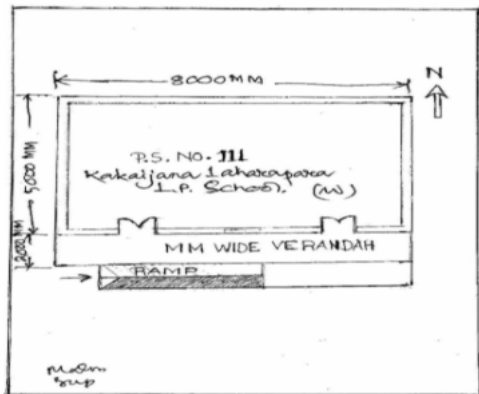

নিৰ্বাচক পঞ্জীয়ন বিষয়াৰ স্বাক্ষৰ

Nazri Naksha

Google Map View

Polling Station Building Front View

ভোটগ্ৰহন কেন্দ্ৰৰ সন্মুখৰ দৃশ্য

Cad View

Key MAP View

1 নাম : কামেশ্বৰী ৰায় স্বামীৰ নাম: বেদ্য.নাথ ৰায় ঘৰ নং : 1 বয়স : 74 লিঙ্গ : মহিলা	JGY8734596 ফটো উপলব্ধ	2 নাম : জিতেন চন্দ্ৰ ৰায় পিতাৰ নাম: বেদ্য.নাথ ৰায় ঘৰ নং : 1 বয়স : 39 লিঙ্গ : পুৰুষ	JGY8734610 ফটো উপলব্ধ	3 নাম : ৰশ্মিনী ৰায় স্বামীৰ নাম: জিতেন দাস ঘৰ নং : 1 বয়স : 36 লিঙ্গ : মহিলা	JGY8743597 ফটো উপলব্ধ
4 নাম : পবিত্ৰা সিংহ স্বামীৰ নাম: গজেন চন্দ্ৰ সিংহ ঘৰ নং : 2 বয়স : 52 লিঙ্গ : মহিলা	JGY8734643 ফটো উপলব্ধ	5 নাম : লায়মতী সিংহ স্বামীৰ নাম: দীনেশ সিংহ ঘৰ নং : 9 বয়স : 64 লিঙ্গ : মহিলা	JGY8734654 ফটো উপলব্ধ	#2 6 নাম : ৰঙিলী ৰায় স্বামীৰ নাম: পৰীক্ষিত সিংহ ঘৰ নং : 9 বয়স : 34 লিঙ্গ : মহিলা	JGY0111476 ফটো উপলব্ধ
7 নাম : খেৰেবালা ৰায় স্বামীৰ নাম: গোলক চন্দ্ৰ ৰায় ঘৰ নং : 8 বয়স : 74 লিঙ্গ : মহিলা	JGY8734687 ফটো উপলব্ধ	8 নাম : লীলা বালা ৰায় পিতাৰ নাম: গোলক চন্দ্ৰ ৰায় ঘৰ নং : 8 বয়স : 60 লিঙ্গ : মহিলা	JGY8734698 ফটো উপলব্ধ	#2 9 নাম : চুৰামনি ৰায় পিতাৰ নাম: ৰতি কান্ত ৰায় ঘৰ নং : 8 বয়স : 52 লিঙ্গ : পুৰুষ	JGY0135939 ফটো উপলব্ধ
10 নাম : কনকলতা ৰায় স্বামীৰ নাম: শৈলেন চন্দ্ৰ ৰায় ঘৰ নং : 5 বয়স : 60 লিঙ্গ : মহিলা	JGY8734701 ফটো উপলব্ধ	11 নাম : দ্বীপনাৰায়ন ৰায় পিতাৰ নাম: শৈলেন চন্দ্ৰ ৰায় ঘৰ নং : 5 বয়স : 48 লিঙ্গ : পুৰুষ	JGY8734712 ফটো উপলব্ধ	12 নাম : ৰীতা বালা ৰায় স্বামীৰ নাম: দ্বীপনাৰায়ন ৰায় ঘৰ নং : 5 বয়স : 46 লিঙ্গ : মহিলা	JGY8734723 ফটো উপলব্ধ
13 নাম : ৰাধা কান্ত ৰায় পিতাৰ নাম: শৈলেন চন্দ্ৰ ৰায় ঘৰ নং : 5 বয়স : 45 লিঙ্গ : পুৰুষ	JGY8734734 ফটো উপলব্ধ	14 নাম : সুশীল চন্দ্ৰ ৰায় পিতাৰ নাম: শৈলেন চন্দ্ৰ ৰায় ঘৰ নং : 5 বয়স : 43 লিঙ্গ : পুৰুষ	JGY8734745 ফটো উপলব্ধ	15 নাম : মীনা ৰায় পিতাৰ নাম: শৈলেন ৰায় ঘৰ নং : 5 বয়স : 41 লিঙ্গ : মহিলা	JGY0300129 ফটো উপলব্ধ
16 নাম : কৃষ্ণা ৰায় স্বামীৰ নাম: জয়দেৱ ৰায় ঘৰ নং : 5 বয়স : 37 লিঙ্গ : মহিলা	JGY0151977 ফটো উপলব্ধ	17 নাম : গীতা ৰায় স্বামীৰ নাম: সুশীল চন্দ্ৰ ৰায় ঘৰ নং : 5 বয়স : 37 লিঙ্গ : মহিলা	JGY0470542 ফটো উপলব্ধ	18 নাম : তৰন ৰায় পিতাৰ নাম: শৈলেন ৰায় ঘৰ নং : 5 বয়স : 35 লিঙ্গ : পুৰুষ	JGY8743360 ফটো উপলব্ধ
S 19 নাম : দময়ন্তী বালা ৰায় পিতাৰ নাম: শৈলেন চন্দ্ৰ ৰায় ঘৰ নং : 5 বয়স : 34 লিঙ্গ : মহিলা	JGY8734767 ফটো উপলব্ধ	#2 20 নাম : কল্পনা ৰায় স্বামীৰ নাম: তৰুণ ৰায় ঘৰ নং : 5 বয়স : 32 লিঙ্গ : মহিলা	JGY0300236 ফটো উপলব্ধ	21 নাম : অৰ্চনা ৰায় স্বামীৰ নাম: ৰাধা কান্ত ৰায় ঘৰ নং : 5 বয়স : 29 লিঙ্গ : মহিলা	JGY0152769 ফটো উপলব্ধ
22 নাম : বন্ধিম ৰায় পিতাৰ নাম: জয়দেৱ ৰায় ঘৰ নং : 05 বয়স : 21 লিঙ্গ : পুৰুষ	VBB0117648 ফটো উপলব্ধ	23 নাম : দৈববালা ৰায় স্বামীৰ নাম: ডিব্বেশ্বৰ ৰায় ঘৰ নং : 9 বয়স : 55 লিঙ্গ : মহিলা	JGY8734790 ফটো উপলব্ধ	24 নাম : মালিনী বৰ্মন স্বামীৰ নাম: নীলেশ্বৰ ৰায় ঘৰ নং : 7 বয়স : 40 লিঙ্গ : মহিলা	JGY8741217 ফটো উপলব্ধ
25 নাম : জিতা ৰায় স্বামীৰ নাম: কমলা কান্ত ৰায় ঘৰ নং : 9 বয়স : 39 লিঙ্গ : মহিলা	JGY8734825 ফটো উপলব্ধ	26 নাম : সনেশ্বৰ ৰায় স্বামীৰ নাম: ডিব্বেশ্বৰ ৰায় ঘৰ নং : 9 বয়স : 38 লিঙ্গ : পুৰুষ	JGY8742958 ফটো উপলব্ধ	27 নাম : ভাগীৰথী ৰায় পিতাৰ নাম: চবিন চন্দ্ৰ ৰায় ঘৰ নং : 7 বয়স : 36 লিঙ্গ : মহিলা	JGY8343928 ফটো উপলব্ধ
28 নাম : পুলেন চন্দ্ৰ ৰায় পিতাৰ নাম: কিৰ্ত্তন ৰায় ঘৰ নং : 9 বয়স : 34 লিঙ্গ : পুৰুষ	JGY8734836 ফটো উপলব্ধ	29 নাম : ভানীতা ৰায় স্বামীৰ নাম: পুলেন ৰায় ঘৰ নং : 9 বয়স : 25 লিঙ্গ : মহিলা	JGY0293142 ফটো উপলব্ধ	30 নাম : মন মোহন ৰায় পিতাৰ নাম: কমলা কান্ত ৰায় ঘৰ নং : 7 বয়স : 21 লিঙ্গ : পুৰুষ	JGY4050050 ফটো উপলব্ধ