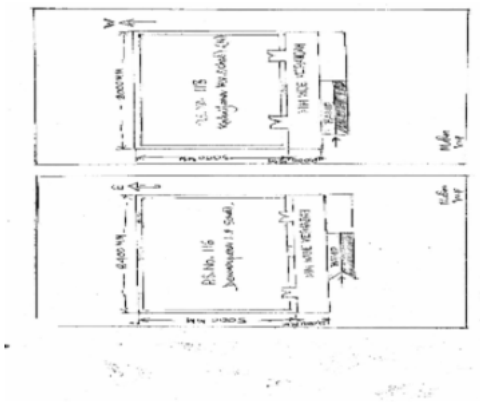

নিৰ্বাচক পঞ্জীয়ন বিষয়াৰ স্বাক্ষৰ

Nazri Naksha

Google Map View

Polling Station Building Front View

ভোটগ্ৰহন কেন্দ্ৰৰ সন্মুখৰ দৃশ্য

Cad View

Key MAP View

1 নাম : চেণ্ডি বালা ৰায় স্বামীৰ নাম: পৰমানন্দ ৰায় ঘৰ নং : ১ বয়স : 65 লিঙ্গ : মহিলা	JGY9234575 ফটো উপলব্ধ	2 নাম : পিয়ৰ ৰায় পিতাৰ নাম: পৰমানন্দ ৰায় ঘৰ নং : ১ বয়স : 46 লিঙ্গ : পুৰুষ	JGY9234586 ফটো উপলব্ধ	3 নাম : বিনোদ চন্দ্ৰ ৰায় পিতাৰ নাম: পৰমানন্দ ৰায় ঘৰ নং : ১ বয়স : 40 লিঙ্গ : পুৰুষ	JGY9234600 ফটো উপলব্ধ
4 নাম : পূৰবি মেধি স্বামীৰ নাম: বিনোদ চন্দ্ৰ ৰায় ঘৰ নং : 1 বয়স : 35 লিঙ্গ : মহিলা	JGY0470617 ফটো উপলব্ধ	5 নাম : প্ৰনীতা বালা ৰায় স্বামীৰ নাম: পিয়ারু ৰায় ঘৰ নং : ১ বয়স : 34 লিঙ্গ : মহিলা	JGY9234622 ফটো উপলব্ধ	6 নাম : চিবেন ৰায় পিতাৰ নাম: পৰমানন্দ ৰায় ঘৰ নং : ১ বয়স : 31 লিঙ্গ : পুৰুষ	JGY9236628 ফটো উপলব্ধ
7 নাম : ধনজিত্তা ৰায় স্বামীৰ নাম: চিবেন ৰায় ঘৰ নং : 1 বয়স : 29 লিঙ্গ : মহিলা	JGY0015958 ফটো উপলব্ধ	8 নাম : বিপিন চন্দ্ৰ কোৱৰ পিতাৰ নাম: বুদাং কোৱৰ ঘৰ নং : ২ বয়স : 64 লিঙ্গ : পুৰুষ	JGY9234633 ফটো উপলব্ধ	9 নাম : লাবন্য বালা কোৱৰ স্বামীৰ নাম: বিপিন চন্দ্ৰ কোৱৰ ঘৰ নং : ২ বয়স : 55 লিঙ্গ : মহিলা	JGY9234644 ফটো উপলব্ধ
S 10 নাম : ববিতা কোৱৰ পিতাৰ নাম: বিপিন চন্দ্ৰ কোৱৰ ঘৰ নং : ২ বয়স : 30 লিঙ্গ : মহিলা	JGY0180141 ফটো উপলব্ধ	11 নাম : ধৰিত্ৰী কোৱৰ পিতাৰ নাম: বিপিন চন্দ্ৰ কোৱৰ ঘৰ নং : ২ বয়স : 29 লিঙ্গ : মহিলা	JGY0180075 ফটো উপলব্ধ	12 নাম : বেণুকা কোৱৰ পিতাৰ নাম: বিপিন কোৱৰ ঘৰ নং : ২ বয়স : 25 লিঙ্গ : মহিলা	JGY0466862 ফটো উপলব্ধ
13 নাম : জনেশ্বৰ ৰায় পিতাৰ নাম: মঙলু ৰায় ঘৰ নং : ৩ বয়স : 72 লিঙ্গ : পুৰুষ	JGY9234655 ফটো উপলব্ধ	14 নাম : বিনীতা বালা ৰায় স্বামীৰ নাম: জনেশ্বৰ ৰায় ঘৰ নং : ৩ বয়স : 58 লিঙ্গ : মহিলা	JGY9234666 ফটো উপলব্ধ	15 নাম : গনেশ ৰায় পিতাৰ নাম: জনেশ্বৰ ৰায় ঘৰ নং : ৩ বয়স : 41 লিঙ্গ : পুৰুষ	JGY9234677 ফটো উপলব্ধ
16 নাম : সমিত ৰায় পিতাৰ নাম: জনেশ্বৰ ৰায় ঘৰ নং : ৩ বয়স : 41 লিঙ্গ : পুৰুষ	JGY9234688 ফটো উপলব্ধ	17 নাম : জিটমনি ৰায় পিতাৰ নাম: জনেশ্বৰ ৰায় ঘৰ নং : ৩ বয়স : 32 লিঙ্গ : মহিলা	JGY9236639 ফটো উপলব্ধ	18 নাম : পূৰজিত ৰায় পিতাৰ নাম: জনেশ্বৰ ৰায় ঘৰ নং : ৩ বয়স : 31 লিঙ্গ : পুৰুষ	JGY1861310 ফটো উপলব্ধ
19 নাম : জয়ন্তী ৰায় স্বামীৰ নাম: গণেশ ৰায় ঘৰ নং : 3 বয়স : 30 লিঙ্গ : মহিলা	JGY0466680 ফটো উপলব্ধ	20 নাম : নবীন ৰায় পিতাৰ নাম: জনেশ্বৰ ৰায় ঘৰ নং : ৩ বয়স : 28 লিঙ্গ : পুৰুষ	JGY0112458 ফটো উপলব্ধ	21 নাম : কনকলতা ৰায় স্বামীৰ নাম: জিতু ৰায় ঘৰ নং : 3 বয়স : 28 লিঙ্গ : মহিলা	JGY0428219 ফটো উপলব্ধ
# 22 নাম : সবীন ৰায় পিতাৰ নাম: সনেশ্বৰ ৰায় ঘৰ নং : ৫ বয়স : 26 লিঙ্গ : পুৰুষ	JGY0428243 ফটো উপলব্ধ	23 নাম : অনিমা ৰায় স্বামীৰ নাম: পিতাম্বৰ ৰায় ঘৰ নং : 8 বয়স : 52 লিঙ্গ : মহিলা	JGY9234713 ফটো উপলব্ধ	24 নাম : পবিত্ৰা ৰায় পিতাৰ নাম: ৰতিকান্ত ৰায় ঘৰ নং : 8ক বয়স : 30 লিঙ্গ : পুৰুষ	JGY0180273 ফটো উপলব্ধ
25 নাম : গবিন্দ ৰায় পিতাৰ নাম: পিতাম্বৰ ৰায় ঘৰ নং : 8 বয়স : 29 লিঙ্গ : পুৰুষ	JGY0180190 ফটো উপলব্ধ	26 নাম : অৰুন ৰায় পিতাৰ নাম: পিতাম্বৰ ৰায় ঘৰ নং : 4 বয়স : 25 লিঙ্গ : পুৰুষ	JGY0428250 ফটো উপলব্ধ	27 নাম : পিংকী ৰায় স্বামীৰ নাম: গোবিন্দ ৰায় ঘৰ নং : 4 বয়স : 22 লিঙ্গ : মহিলা	VBB0017749 ফটো উপলব্ধ
28 নাম : নিৰপমা দেৱী পিতাৰ নাম: ভান্দাৰু নাৰায়ন দেৱ ঘৰ নং : 4ক বয়স : 28 লিঙ্গ : মহিলা	CBJ0176610 ফটো উপলব্ধ	29 নাম : বৰষা সত্ৰধৰ স্বামীৰ নাম: পবিন ৰায় ঘৰ নং : 4 আ বয়স : 24 লিঙ্গ : মহিলা	VBB0018218 ফটো উপলব্ধ	30 নাম : ৰতিকান্ত ৰায় পিতাৰ নাম: মঙলু ৰায় ঘৰ নং : 8ক বয়স : 62 লিঙ্গ : পুৰুষ	JGY9234724 ফটো উপলব্ধ