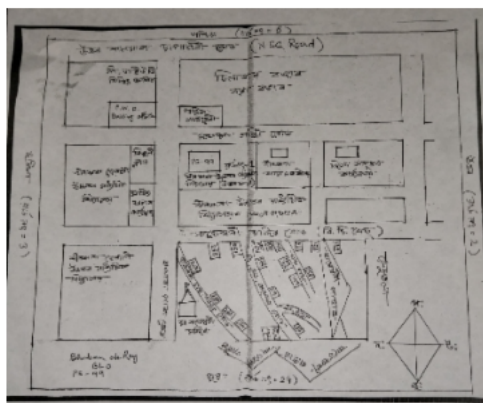

Nazri Naksha