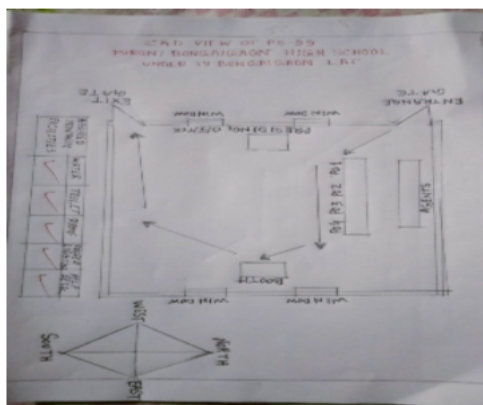

নিৰ্বাচক পঞ্জীয়ন বিষয়াৰ স্বাক্ষৰ

Nazri Naksha

Google Map View

Polling Station Building Front View

ভোটগ্ৰন্থন কেন্দ্ৰৰ সন্মুখৰ দৃশ্য

Cad View

Key MAP View

1 নাম : জীবন চন্দ্ৰ সৰকাৰ পিতাৰ নাম: হীৰালাল সৰকাৰ ঘৰ নং : 17 বয়স : 60 লিঙ্গ : পুৰুষ	GNK1859489 ফটো উপলব্ধ	2 নাম : সীমা সৰকাৰ স্বামীৰ নাম: জীবন চন্দ্ৰ সৰকাৰ ঘৰ নং : 17 বয়স : 50 লিঙ্গ : মহিলা	GNK1859490 ফটো উপলব্ধ	3 নাম : কৃষ্ণ সৰকাৰ পিতাৰ নাম: জীবন চন্দ্ৰ সৰকাৰ ঘৰ নং : 17 বয়স : 26 লিঙ্গ : পুৰুষ	GNK0429639 ফটো উপলব্ধ
4 নাম : জবা সাহা স্বামীৰ নাম: প্ৰদীপ কুমাৰ সাহা ঘৰ নং : 18 বয়স : 51 লিঙ্গ : মহিলা	HHK1971411 ফটো উপলব্ধ	5 নাম : প্ৰীতম সাহা পিতাৰ নাম: প্ৰদীপ কুমাৰ সাহা ঘৰ নং : 18 বয়স : 29 লিঙ্গ : পুৰুষ	QQM0034801 ফটো উপলব্ধ	6 নাম : জিত সাহা পিতাৰ নাম: প্ৰদীপ কুমাৰ সাহা ঘৰ নং : 18 বয়স : 21 লিঙ্গ : পুৰুষ	QQM0038406 ফটো উপলব্ধ
7 নাম : ৰাজেন ৰাভা পিতাৰ নাম: ৰনসিং ৰাভা ঘৰ নং : 20ক বয়স : 59 লিঙ্গ : পুৰুষ	CBJ1935337 ফটো উপলব্ধ	8 নাম : সতাবতী ৰাভা স্বামীৰ নাম: ৰাজেন ৰাভা ঘৰ নং : 20ক বয়স : 44 লিঙ্গ : মহিলা	CBJ1935348 ফটো উপলব্ধ	9 নাম : গৌতম বাৰ্শ্বেফাৰ মাতৃৰ নাম: ভেবী বাৰ্শ্বেফাৰ ঘৰ নং : 20 বয়স : 25 লিঙ্গ : পুৰুষ	CBJ0591263 ফটো উপলব্ধ
10 নাম : জ্যোতিময় ৰাভা পিতাৰ নাম: ৰাজেন ৰাভা ঘৰ নং : 20ক বয়স : 28 লিঙ্গ : পুৰুষ	CBJ0259234 ফটো উপলব্ধ	11 নাম : চন্দনা ৰাভা পিতাৰ নাম: ৰাজেন ৰাভা ঘৰ নং : 20ক বয়স : 25 লিঙ্গ : মহিলা	CBJ0575530 ফটো উপলব্ধ	12 নাম : সিদ্ধাৰ্থ চন্দ্ৰ ৰায় পিতাৰ নাম: যতীন চন্দ্ৰ ৰায় ঘৰ নং : 28 বয়স : 63 লিঙ্গ : পুৰুষ	CBJ4436026 ফটো উপলব্ধ
13 নাম : ভনিতা ৰায় স্বামীৰ নাম: সিদ্ধাৰ্থ চন্দ্ৰ ৰায় ঘৰ নং : 28 বয়স : 57 লিঙ্গ : মহিলা	CBJ4436037 ফটো উপলব্ধ	14 নাম : অংকুৰ ৰায় পিতাৰ নাম: সিদ্ধাৰ্থ চন্দ্ৰ ৰায় ঘৰ নং : 28 বয়স : 26 লিঙ্গ : পুৰুষ	CBJ0258822 ফটো উপলব্ধ	15 নাম : অম্লান ৰায় পিতাৰ নাম: সিদ্ধাৰ্থ চন্দ্ৰ ৰায় ঘৰ নং : 28 বয়স : 24 লিঙ্গ : পুৰুষ	CBJ0410407 ফটো উপলব্ধ
16 নাম : লক্ষী মাহাতো স্বামীৰ নাম: বাবুলাল মাহাতো ঘৰ নং : 25 বয়স : 51 লিঙ্গ : মহিলা	GML1406684 ফটো উপলব্ধ	17 নাম : চীৰংগিত প্ৰামাণীক পিতাৰ নাম: লক্ষ্মণ প্ৰামাণীক ঘৰ নং : 32 বয়স : 29 লিঙ্গ : পুৰুষ	CBJ0488023 ফটো উপলব্ধ	18 নাম : প্ৰিয়াংক্কা ঘোষ প্ৰামাণীক স্বামীৰ নাম: চীৰংগিত প্ৰামাণীক ঘৰ নং : 32 বয়স : 26 লিঙ্গ : মহিলা	CBJ0487991 ফটো উপলব্ধ
19 নাম : অমল কুমাৰ ডেকা পিতাৰ নাম: প্ৰবীন ডেকা ঘৰ নং : 33 বয়স : 58 লিঙ্গ : পুৰুষ	CBJ1519751 ফটো উপলব্ধ	20 নাম : প্ৰণতি কলিতা স্বামীৰ নাম: অমল কুমাৰ ডেকা ঘৰ নং : 33 বয়স : 55 লিঙ্গ : মহিলা	CBJ1519762 ফটো উপলব্ধ	21 নাম : বিদিশা ডেকা পিতাৰ নাম: অমল কুমাৰ ডেকা ঘৰ নং : 33 বয়স : 27 লিঙ্গ : মহিলা	CBJ0185462 ফটো উপলব্ধ
22 নাম : উদয় চন্দ্ৰ শীল পিতাৰ নাম: অনুকুল চন্দ্ৰ শীল ঘৰ নং : 35 বয়স : 61 লিঙ্গ : পুৰুষ	CBJ1147875 ফটো উপলব্ধ	23 নাম : গুৰু শীল স্বামীৰ নাম: উদয় শীল ঘৰ নং : 35 বয়স : 49 লিঙ্গ : মহিলা	CBJ1649065 ফটো উপলব্ধ	24 নাম : অমতা শীল পিতাৰ নাম: উদয় চন্দ্ৰ শীল ঘৰ নং : 35 বয়স : 34 লিঙ্গ : মহিলা	CBJ1649021 ফটো উপলব্ধ
25 নাম : অজয় শীল পিতাৰ নাম: উদয় শীল ঘৰ নং : 35 বয়স : 33 লিঙ্গ : পুৰুষ	CBJ1148030 ফটো উপলব্ধ	26 নাম : বিপ্লব দেবনাথ পিতাৰ নাম: নাৰায়ন দেবনাথ ঘৰ নং : 80 বয়স : 38 লিঙ্গ : পুৰুষ	FQM1337742 ফটো উপলব্ধ	27 নাম : পূৰ্ণিমা দেবনাথ স্বামীৰ নাম: বিপ্লব দেবনাথ ঘৰ নং : 40 বয়স : 29 লিঙ্গ : মহিলা	CBJ0604702 ফটো উপলব্ধ
28 নাম : ৰানী বৰ্মন স্বামীৰ নাম: সূধীৰ বৰ্মন ঘৰ নং : 91 বয়স : 55 লিঙ্গ : মহিলা	CBJ1520236 ফটো উপলব্ধ	29 নাম : অজয় কুমাৰ বৰ্মন পিতাৰ নাম: সূধীৰ বৰ্মন ঘৰ নং : 91 বয়স : 31 লিঙ্গ : পুৰুষ	CBJ0190058 ফটো উপলব্ধ	30 নাম : ৰিপকা বৰ্মণ ৰায় স্বামীৰ নাম: খগেন্দ্ৰ চন্দ্ৰ ৰায় ঘৰ নং : 92 বয়স : 47 লিঙ্গ : মহিলা	CBJ0187831 ফটো উপলব্ধ