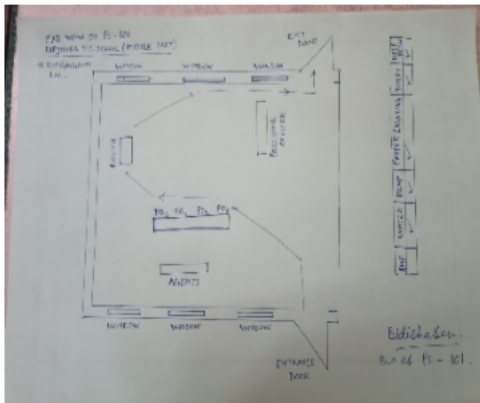

নিৰ্বাচক পঞ্জীয়ন বিষয়াৰ স্বাক্ষৰ

Nazri Naksha

Google Map View

Polling Station Building Front View

ভোটগ্ৰন্থন কেন্দ্ৰৰ সন্মুখৰ দৃশ্য

Cad View

Key MAP View

1 নাম : মায়া বানী দত্ত স্বামীৰ নাম : সুধীৰ চন্দ্ৰ দত্ত ঘৰ নং : ১ বয়স : ৪২ লিঙ্গ : মহিলা	CBJ1604575 ফটো উপলব্ধ	2 নাম : সুখময় দত্ত পিতাৰ নাম : সুধীৰ চন্দ্ৰ দত্ত ঘৰ নং : ১ বয়স : ৫৭ লিঙ্গ : পুৰুষ	CBJ1604586 ফটো উপলব্ধ	3 নাম : লাল দত্ত পিতাৰ নাম : সুধীৰ চন্দ্ৰ দত্ত ঘৰ নং : ১ বয়স : ৫৪ লিঙ্গ : পুৰুষ	CBJ1604597 ফটো উপলব্ধ
4 নাম : বৰ্ণা দত্ত স্বামীৰ নাম : সুখময় দত্ত ঘৰ নং : ১ বয়স : ৪৭ লিঙ্গ : মহিলা	CBJ1604622 ফটো উপলব্ধ	5 নাম : আন্না দত্ত স্বামীৰ নাম : নিলু দত্ত ঘৰ নং : ১ বয়স : ৪৫ লিঙ্গ : মহিলা	CBJ1604644 ফটো উপলব্ধ	6 নাম : বাবুল দত্ত পিতাৰ নাম : তুলৰঞ্জন দত্ত ঘৰ নং : ১ বয়স : ৩৩ লিঙ্গ : পুৰুষ	CBJ1604688 ফটো উপলব্ধ
R 7 নাম : পূজা দত্ত স্বামীৰ নাম : তুলু দত্ত ঘৰ নং : ১ বয়স : ৪১ লিঙ্গ : মহিলা	CBJ2266548 ফটো উপলব্ধ	8 নাম : নিলয় দত্ত পিতাৰ নাম : নিলু দত্ত ঘৰ নং : ১ বয়স : ৩১ লিঙ্গ : পুৰুষ	CBJ2266617 ফটো উপলব্ধ	9 নাম : বাই দত্ত পিতাৰ নাম : নিলু দত্ত ঘৰ নং : ১ বয়স : ২৬ লিঙ্গ : পুৰুষ	CBJ0305490 ফটো উপলব্ধ
10 নাম : সৌৰভ দত্ত পিতাৰ নাম : সুখময় দত্ত ঘৰ নং : ১ বয়স : ২৪ লিঙ্গ : পুৰুষ	CBJ0386052 ফটো উপলব্ধ	11 নাম : দীপক কুমাৰ দত্ত পিতাৰ নাম : দীনেশ চন্দ্ৰ দত্ত ঘৰ নং : ২ বয়স : ৬৫ লিঙ্গ : পুৰুষ	CBJ1604702 ফটো উপলব্ধ	12 নাম : স্বৰূপ দত্ত পিতাৰ নাম : দীনেশ চন্দ্ৰ দত্ত ঘৰ নং : ২ বয়স : ৫৬ লিঙ্গ : পুৰুষ	CBJ1604757 ফটো উপলব্ধ
13 নাম : উষা দত্ত স্বামীৰ নাম : দীপক কুমাৰ দত্ত ঘৰ নং : ২ বয়স : ৫৬ লিঙ্গ : মহিলা	CBJ1604713 ফটো উপলব্ধ	14 নাম : গৌতম দত্ত পিতাৰ নাম : দীনেশ দত্ত ঘৰ নং : ২ বয়স : ৫৪ লিঙ্গ : পুৰুষ	CBJ1604746 ফটো উপলব্ধ	15 নাম : অৰূপ দত্ত পিতাৰ নাম : দীনেশ দত্ত ঘৰ নং : ২ বয়স : ৫০ লিঙ্গ : পুৰুষ	CBJ1604768 ফটো উপলব্ধ
16 নাম : শিখা দত্ত স্বামীৰ নাম : গৌতম দত্ত ঘৰ নং : ২ বয়স : ৪৯ লিঙ্গ : মহিলা	CBJ1604779 ফটো উপলব্ধ	17 নাম : জয়া দত্ত স্বামীৰ নাম : শঙ্কৰ দত্ত ঘৰ নং : ২ বয়স : ৪৬ লিঙ্গ : মহিলা	CBJ1604735 ফটো উপলব্ধ	18 নাম : ৰমা দত্ত স্বামীৰ নাম : স্বৰূপ দত্ত ঘৰ নং : ০২ বয়স : ৪১ লিঙ্গ : মহিলা	QQM0007161 ফটো উপলব্ধ
19 নাম : দিপাক্ষৰ দত্ত পিতাৰ নাম : দিপক কুমাৰ দত্ত ঘৰ নং : ২ বয়স : ২৬ লিঙ্গ : পুৰুষ	CBJ0265579 ফটো উপলব্ধ	20 নাম : টিসা দত্ত পিতাৰ নাম : গৌতম দত্ত ঘৰ নং : ২ বয়স : ২২ লিঙ্গ : মহিলা	QQM0004945 ফটো উপলব্ধ	21 নাম : ৰুবী ৰায় স্বামীৰ নাম : অভিজিত ৰায় ঘৰ নং : ২ কু বয়স : ২৯ লিঙ্গ : মহিলা	CBJ0545673 ফটো উপলব্ধ
# 22 নাম : শিল্পা কৰ্মকাৰ স্বামীৰ নাম : অৰিজিত ৰায় ঘৰ নং : ২ কু বয়স : ২৭ লিঙ্গ : মহিলা	DBG0472647 ফটো উপলব্ধ	23 নাম : বাসনা ৰায় স্বামীৰ নাম : বিপ্লব ৰায় ঘৰ নং : ২ কু বয়স : ৫৯ লিঙ্গ : মহিলা	CBJ1604804 ফটো উপলব্ধ	24 নাম : বিশ্বজিত ৰায় পিতাৰ নাম : বিপ্লব ৰায় ঘৰ নং : ২ কু বয়স : ৪০ লিঙ্গ : পুৰুষ	CBJ1604815 ফটো উপলব্ধ
25 নাম : অভিজিত ৰায় পিতাৰ নাম : বিপ্লব ৰায় ঘৰ নং : ২ কু বয়স : ৩৪ লিঙ্গ : পুৰুষ	CBJ1604826 ফটো উপলব্ধ	26 নাম : অলকা ৰায় স্বামীৰ নাম : বিশ্বজিত ৰায় ঘৰ নং : ২ কু বয়স : ৩৬ লিঙ্গ : মহিলা	CBJ1613349 ফটো উপলব্ধ	27 নাম : অৰিজিত ৰায় পিতাৰ নাম : বিপ্লব ৰায় ঘৰ নং : ২ কু বয়স : ৩৪ লিঙ্গ : পুৰুষ	CBJ1604780 ফটো উপলব্ধ
28 নাম : মাহমুদ আলম পিতাৰ নাম : আদুৰ ৰহিম ঘৰ নং : ৩ বয়স : ৪৭ লিঙ্গ : পুৰুষ	CBJ1604882 ফটো উপলব্ধ	29 নাম : ওয়াছিমা চুলতানা স্বামীৰ নাম : মাহাববুল ইছলাম ঘৰ নং : ৩ বয়স : ৪৭ লিঙ্গ : মহিলা	CBJ1604893 ফটো উপলব্ধ	S 30 নাম : ছুমাইয়া বেগম স্বামীৰ নাম : মুজাফ্ফৰ হুছেইন ঘৰ নং : ৩ বয়স : ৪৩ লিঙ্গ : মহিলা	CBJ1604906 ফটো উপলব্ধ