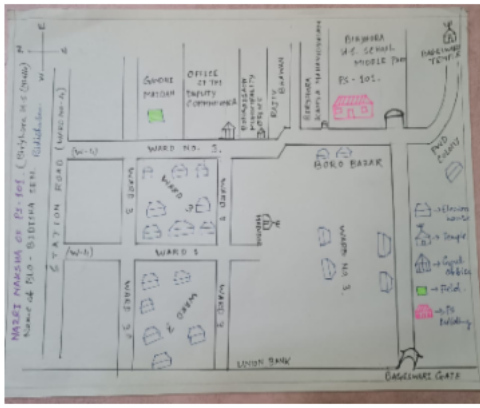

Nazri Naksha