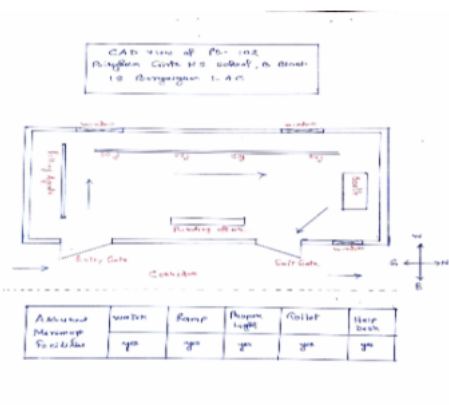

Nazri Naksha

Google Map View

Polling Station Building Front View

ভোটগ্ৰন্থন কেন্দ্ৰৰ সন্মুখৰ দৃশ্য

Cad View

Key MAP View