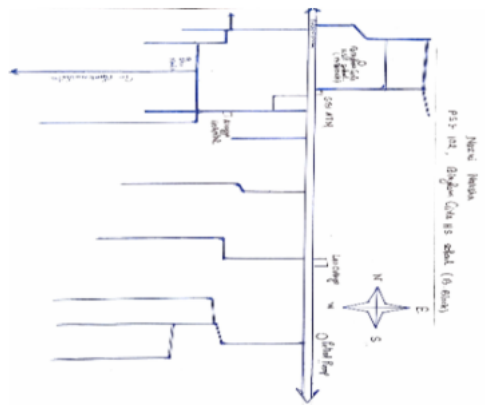

Nazri Naksha