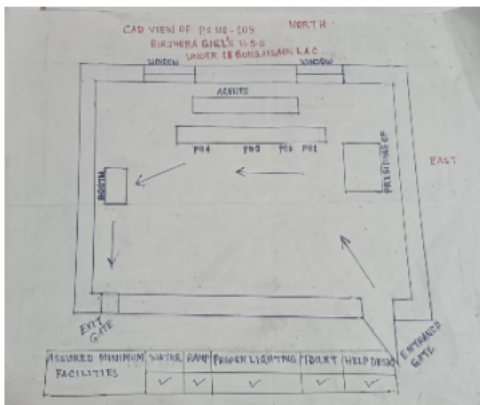

নিৰ্বাচক পঞ্জীয়ন বিষয়াৰ স্বাক্ষৰ

Nazri Naksha

Google Map View

Polling Station Building Front View

ভোটগ্ৰন্থন কেন্দ্ৰৰ সন্মুখৰ দৃশ্য

Cad View

Key MAP View

1 নাম : কিৰণ চন্দ্ৰ বৰ্মণ পিতাৰ নাম: ভূপেন চন্দ্ৰ বৰ্মণ ঘৰ নং : ১ বয়স : 58 লিঙ্গ : পুৰুষ	CBJ0005371 ফটো উপলব্ধ	2 নাম : প্ৰতিভা বৰ্মণ স্বামীৰ নাম: কিৰণ চন্দ্ৰ বৰ্মণ ঘৰ নং : ১ বয়স : 51 লিঙ্গ : মহিলা	CBJ0005372 ফটো উপলব্ধ	3 নাম : ভনীতা বৰ্মন পিতাৰ নাম: কিৰণ চন্দ্ৰ বৰ্মন ঘৰ নং : ১ বয়স : 36 লিঙ্গ : মহিলা	CBJ0005373 ফটো উপলব্ধ
4 নাম : বিশ্বজিত বৰ্মন পিতাৰ নাম: কিৰণ চন্দ্ৰ বৰ্মন ঘৰ নং : ১ বয়স : 32 লিঙ্গ : পুৰুষ	CBJ0005374 ফটো উপলব্ধ	5 নাম : ভুবন চন্দ্ৰ দাস পিতাৰ নাম: বসন্ত কুং দাস ঘৰ নং : ২ বয়স : 49 লিঙ্গ : পুৰুষ	CBJ1137913 ফটো উপলব্ধ	6 নাম : মনোমতী দাস স্বামীৰ নাম: ভুবন চন্দ্ৰ দাস ঘৰ নং : ২ বয়স : 43 লিঙ্গ : মহিলা	CBJ0005486 ফটো উপলব্ধ
7 নাম : কংকনা দাস পিতাৰ নাম: ভুবন চন্দ্ৰ দাস ঘৰ নং : ২ বয়স : 21 লিঙ্গ : মহিলা	CBJ2278513 ফটো উপলব্ধ	# 8 নাম : অনু ৰায় স্বামীৰ নাম: মনিৰাম ৰায় ঘৰ নং : ৩ বয়স : 55 লিঙ্গ : মহিলা	CBJ1934685 ফটো উপলব্ধ	# 9 নাম : সুভাষ ৰায় পিতাৰ নাম: মনিৰাম ৰায় ঘৰ নং : ৩ বয়স : 32 লিঙ্গ : পুৰুষ	CBJ1934696 ফটো উপলব্ধ
10 নাম : অৰুন চন্দ্ৰ মহন্ত পিতাৰ নাম: বাসিকলাল মহন্ত ঘৰ নং : 8 বয়স : 58 লিঙ্গ : পুৰুষ	CBJ1934709 ফটো উপলব্ধ	11 নাম : ভদ্রাবতী মহন্ত স্বামীৰ নাম: অৰুন চন্দ্ৰ মহন্ত ঘৰ নং : 8 বয়স : 57 লিঙ্গ : মহিলা	CBJ1934710 ফটো উপলব্ধ	12 নাম : ডেভিড মহন্ত পিতাৰ নাম: অৰুণ চন্দ্ৰ মহন্ত ঘৰ নং : 8 বয়স : 26 লিঙ্গ : পুৰুষ	CBJ0262592 ফটো উপলব্ধ
13 নাম : ডালিম চন্দ্ৰ ৰায় পিতাৰ নাম: ফনীন্দ্র চন্দ্ৰ ৰায় ঘৰ নং : ৫ বয়স : 54 লিঙ্গ : পুৰুষ	CBJ1934765 ফটো উপলব্ধ	14 নাম : ৰঞ্জন চন্দ্ৰ ৰায় পিতাৰ নাম: ফনীন্দ্র চন্দ্ৰ ৰায় ঘৰ নং : ৫ বয়স : 37 লিঙ্গ : পুৰুষ	CBJ1934787 ফটো উপলব্ধ	15 নাম : হেনাশ্ৰী ডি বৰুৱা পিতাৰ নাম: জয়ন্ত কুমাৰ বৰুৱা ঘৰ নং : 5এ বয়স : 21 লিঙ্গ : মহিলা	CBJ2276640 ফটো উপলব্ধ
16 নাম : সংগীতা ৰায় পিতাৰ নাম: মহেন্দ্ৰ চন্দ্ৰ ৰায় ঘৰ নং : ৫ জে বয়স : 23 লিঙ্গ : মহিলা	CBJ0428284 ফটো উপলব্ধ	17 নাম : মৈত্ৰেয়ী ডি বৰুৱা পিতাৰ নাম: জয়ন্ত কুমাৰ বৰুৱা ঘৰ নং : ৫ কু বয়স : 26 লিঙ্গ : মহিলা	CBJ0565861 ফটো উপলব্ধ	18 নাম : শ্ৰুতিৰেখা পিতাৰ নাম: জয়ন্ত কুমাৰ বৰুৱা ঘৰ নং : ৫ কু বয়স : 26 লিঙ্গ : মহিলা	CBJ0309336 ফটো উপলব্ধ
# 19 নাম : জয়ন্ত কুমাৰ বৰুৱা পিতাৰ নাম: যতীন্দ্র নীৰায়ন বৰুৱা ঘৰ নং : ৫ কু বয়স : 62 লিঙ্গ : পুৰুষ	CBJ1934890 ফটো উপলব্ধ	# 20 নাম : সুমিত্ৰা ৰালা দেৱী স্বামীৰ নাম: জয়ন্ত কুমাৰ বৰুৱা ঘৰ নং : ৫ কু বয়স : 63 লিঙ্গ : মহিলা	CBJ1934903 ফটো উপলব্ধ	21 নাম : মহেন্দ্ৰ চন্দ্ৰ ৰায় পিতাৰ নাম: ফনীন্দ্র চঃ ৰায় ঘৰ নং : ৬ বয়স : 55 লিঙ্গ : পুৰুষ	CBJ1934743 ফটো উপলব্ধ
22 নাম : চন্দ্ৰাবতী ৰায় স্বামীৰ নাম: মহেন্দ্ৰ চন্দ্ৰ ৰায় ঘৰ নং : ৬ বয়স : 42 লিঙ্গ : মহিলা	CBJ1934754 ফটো উপলব্ধ	23 নাম : মানৱ চন্দ্ৰ ৰায় পিতাৰ নাম: মহেন্দ্ৰ চন্দ্ৰ ৰায় ঘৰ নং : ৬ বয়স : 26 লিঙ্গ : পুৰুষ	CBJ0307884 ফটো উপলব্ধ	24 নাম : হীৰেন্দ্ৰ বৰ্মন পিতাৰ নাম: সুৰেন্দ্ৰ বৰ্মন ঘৰ নং : ৭ বয়স : 58 লিঙ্গ : পুৰুষ	CBJ1934798 ফটো উপলব্ধ
25 নাম : দিপালী বৰ্মন স্বামীৰ নাম: হীৰেন্দ্ৰ বৰ্মন ঘৰ নং : ৭ বয়স : 53 লিঙ্গ : মহিলা	CBJ1934801 ফটো উপলব্ধ	26 নাম : নিপন বৰ্মন পিতাৰ নাম: হীৰেন্দ্ৰ বৰ্মন ঘৰ নং : ৭ বয়স : 30 লিঙ্গ : পুৰুষ	CBJ0165126 ফটো উপলব্ধ	27 নাম : ধৰিত্ৰী বৰ্মন পিতাৰ নাম: হীৰেন্দ্ৰ বৰ্মন ঘৰ নং : ৭ বয়স : 28 লিঙ্গ : মহিলা	CBJ0165639 ফটো উপলব্ধ
28 নাম : অনপমা বৰ্মন পিতাৰ নাম: হীৰেন্দ্ৰ বৰ্মন ঘৰ নং : ৭ বয়স : 23 লিঙ্গ : মহিলা	CBJ0395319 ফটো উপলব্ধ	# 29 নাম : হৰকেশ্বৰ বৰুৱা পিতাৰ নাম: দেবকীন্ত বৰুৱা ঘৰ নং : ৮ বয়স : 77 লিঙ্গ : পুৰুষ	CBJ1934856 ফটো উপলব্ধ	30 নাম : অনিতা সৰকাৰ বৰুৱা স্বামীৰ নাম: হৰকেশ্বৰ বৰুৱা ঘৰ নং : ৮ বয়স : 53 লিঙ্গ : মহিলা	CBJ1934914 ফটো উপলব্ধ