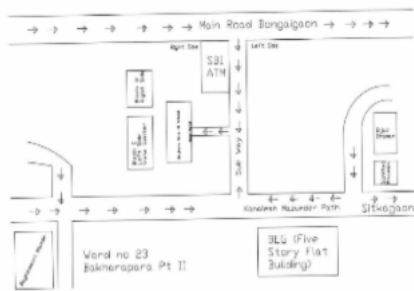

Nazri Naksha