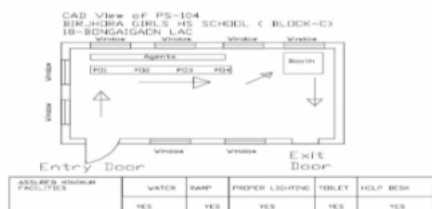

Nazri Naksha

Google Map View

Polling Station Building Front View

ভোটগ্ৰন্থন কেন্দ্ৰৰ সন্মুখৰ দৃশ্য

Cad View

Key MAP View