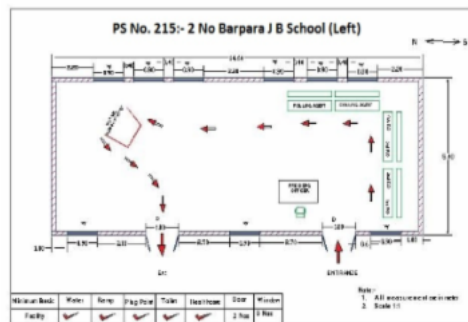

Nazri Naksha

Google Map View

Polling Station Building Front View

ভোটগ্ৰন্থন কেন্দ্ৰৰ সন্মুখৰ দৃশ্য

Cad View

Key MAP View