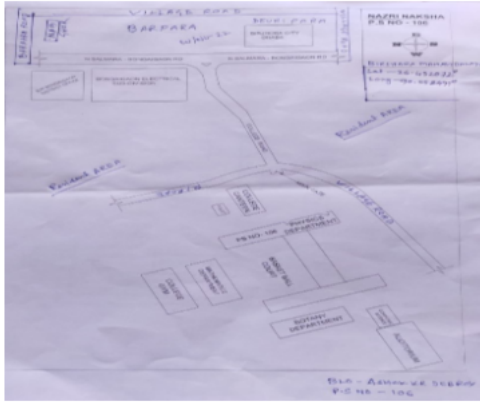

Nazri Naksha