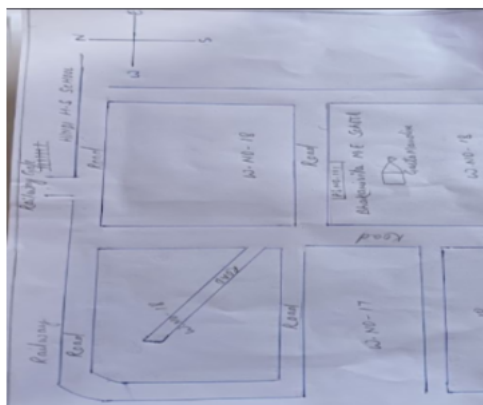

Nazri Naksha