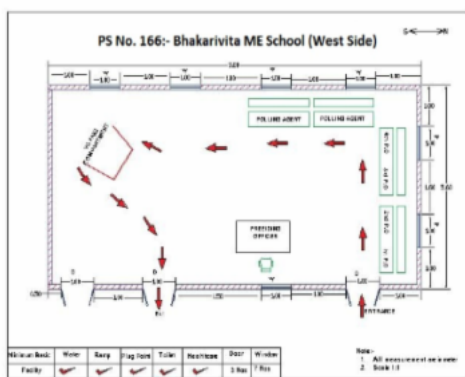

নিৰ্বাচক পঞ্জীয়ন বিষয়াৰ স্বাক্ষৰ

Nazri Naksha

Google Map View

Polling Station Building Front View

ভোটগ্ৰহন কেন্দ্ৰৰ সন্মুখৰ দৃশ্য

Cad View

Key MAP View

|   |                          |  |                          |  |                          |
|---|--------------------------|--|--------------------------|--|--------------------------|
| 1<br>নাম : তৃষ্ণা সৰকাৰ<br>স্বামীৰ নাম: ৰাহিনী কুমাৰ সৰকাৰ<br>ঘৰ নং : ৫<br>বয়স : 26 লিঙ্গ : মহিলা    | CBJ0490359<br>ফটো উপলব্ধ | 2<br>নাম : অনিতা দেৱী<br>স্বামীৰ নাম: নন্দেশ্বৰ শৰ্মা<br>ঘৰ নং : 18/220<br>বয়স : 70 লিঙ্গ : মহিলা           | CBJ1700341<br>ফটো উপলব্ধ | # 3<br>নাম : নন্দেশ্বৰ শৰ্মা<br>পিতাৰ নাম: গগেশ্বৰ শৰ্মা<br>ঘৰ নং : 18/220<br>বয়স : 69 লিঙ্গ : পুৰুষ  | CBJ1700330<br>ফটো উপলব্ধ |
| 4<br>নাম : দিপালী ৰায়<br>স্বামীৰ নাম: দিগন্ত কুমাৰ<br>ঘৰ নং : 23<br>বয়স : 40 লিঙ্গ : মহিলা          | QQM0059667<br>ফটো উপলব্ধ | 5<br>নাম : দিগন্ত কুমাৰ ৰায়<br>পিতাৰ নাম: পূৰ্ণি ৰাম ৰায়<br>ঘৰ নং : ২৩ পি.চ ১৬৬<br>বয়স : 39 লিঙ্গ : পুৰুষ | CBJ2025118<br>ফটো উপলব্ধ | 6<br>নাম : টিলোতোমা ৰায় নাৰ্জাৰি<br>অন্যান্য: অনীতা নাৰ্জাৰি<br>ঘৰ নং : ২৪<br>বয়স : 33 লিঙ্গ : মহিলা | CBJ0102129<br>ফটো উপলব্ধ |
| 7<br>নাম : উমেশ দাস<br>পিতাৰ নাম: কালু ৰাম ৰাজবংশী<br>ঘৰ নং : 119<br>বয়স : 70 লিঙ্গ : পুৰুষ          | CBJ1727339<br>ফটো উপলব্ধ | # 8<br>নাম : অঞ্জলী দাস<br>স্বামীৰ নাম: উমেশ দাস<br>ঘৰ নং : 119<br>বয়স : 68 লিঙ্গ : মহিলা                   | CBJ1727340<br>ফটো উপলব্ধ | 9<br>নাম : বিজয় দাশ<br>পিতাৰ নাম: উমেশ দাস<br>ঘৰ নং : 119<br>বয়স : 45 লিঙ্গ : পুৰুষ                  | CBJ1727373<br>ফটো উপলব্ধ |
| # 10<br>নাম : অনিতা দাস<br>পিতাৰ নাম: উমেশ দাস<br>ঘৰ নং : 119<br>বয়স : 49 লিঙ্গ : মহিলা              | CBJ1727351<br>ফটো উপলব্ধ | 11<br>নাম : চন্দনা নাথ<br>স্বামীৰ নাম: বিজয় দাস<br>ঘৰ নং : 119<br>বয়স : 44 লিঙ্গ : মহিলা                   | QQM0077107<br>ফটো উপলব্ধ | 12<br>নাম : অকন দাস<br>পিতাৰ নাম: উমেশ দাস<br>ঘৰ নং : 119<br>বয়স : 42 লিঙ্গ : পুৰুষ                   | CBJ1727362<br>ফটো উপলব্ধ |
| 13<br>নাম : পূৰ্বী বৰ্মন<br>পিতাৰ নাম: চএসিং বৰ্মন<br>ঘৰ নং : ১২০<br>বয়স : 40 লিঙ্গ : মহিলা          | CBJ0422097<br>ফটো উপলব্ধ | 14<br>নাম : বীনা বৰ্মন<br>পিতাৰ নাম: চএসিং বৰ্মন<br>ঘৰ নং : ১২০<br>বয়স : 37 লিঙ্গ : মহিলা                   | CBJ0422113<br>ফটো উপলব্ধ | 15<br>নাম : মালতী নন্দী<br>স্বামীৰ নাম: পৰিমল কুঃ নন্দী<br>ঘৰ নং : ১২১<br>বয়স : 82 লিঙ্গ : মহিলা      | CBJ1466520<br>ফটো উপলব্ধ |
| #2 16<br>নাম : পদমী বালা কলিতা<br>স্বামীৰ নাম: উপেন কলিতা<br>ঘৰ নং : ১২১<br>বয়স : 63 লিঙ্গ : মহিলা   | CBJ3442431<br>ফটো উপলব্ধ | 17<br>নাম : অমিতাভ নন্দী<br>পিতাৰ নাম: পৰিমল কুমাৰ নন্দী<br>ঘৰ নং : ১২১<br>বয়স : 58 লিঙ্গ : পুৰুষ           | CBJ1466531<br>ফটো উপলব্ধ | 18<br>নাম : গনেশ কলিতা<br>পিতাৰ নাম: উপেন কলিতা<br>ঘৰ নং : ১২১<br>বয়স : 44 লিঙ্গ : পুৰুষ              | CBJ3442442<br>ফটো উপলব্ধ |
| #2 19<br>নাম : জীত কলিতা<br>পিতাৰ নাম: উপেন কলিতা<br>ঘৰ নং : ১২১<br>বয়স : 42 লিঙ্গ : পুৰুষ           | CBJ3442464<br>ফটো উপলব্ধ | 20<br>নাম : ৰুমী কলিতা<br>স্বামীৰ নাম: গণেশ কলিতা<br>ঘৰ নং : ১২১<br>বয়স : 31 লিঙ্গ : মহিলা                  | CBJ0230516<br>ফটো উপলব্ধ | 21<br>নাম : অমতেশ নন্দী<br>পিতাৰ নাম: অমিতাভ নন্দী<br>ঘৰ নং : 121<br>বয়স : 22 লিঙ্গ : পুৰুষ           | QQM0020644<br>ফটো উপলব্ধ |
| 22<br>নাম : শৈল্যবালা ৰায়<br>পিতাৰ নাম: দৰবাবু ৰায়<br>ঘৰ নং : 122<br>বয়স : 63 লিঙ্গ : মহিলা        | CBJ1464966<br>ফটো উপলব্ধ | 23<br>নাম : ভৰত চন্দ্ৰ ৰায়<br>পিতাৰ নাম: দৰবাবু ৰায়<br>ঘৰ নং : 122<br>বয়স : 62 লিঙ্গ : পুৰুষ              | CBJ1464977<br>ফটো উপলব্ধ | 24<br>নাম : অনিতা ৰায়<br>স্বামীৰ নাম: ভৰত ৰায়<br>ঘৰ নং : 122<br>বয়স : 58 লিঙ্গ : মহিলা              | CBJ1464988<br>ফটো উপলব্ধ |
| 25<br>নাম : প্ৰদীপ কুমাৰ ৰায়<br>পিতাৰ নাম: ভৰত চন্দ্ৰ ৰায়<br>ঘৰ নং : 122<br>বয়স : 40 লিঙ্গ : পুৰুষ | CBJ1464999<br>ফটো উপলব্ধ | 26<br>নাম : মিন ৰায়<br>স্বামীৰ নাম: বিনয় ৰায়<br>ঘৰ নং : 123<br>বয়স : 38 লিঙ্গ : মহিলা                    | CBJ1465016<br>ফটো উপলব্ধ | 27<br>নাম : নন্দীতা সৰকাৰ<br>স্বামীৰ নাম: অনিল সৰকাৰ<br>ঘৰ নং : 123<br>বয়স : 29 লিঙ্গ : মহিলা         | CBJ0559179<br>ফটো উপলব্ধ |
| 28<br>নাম : শৈব্যা বৰ্মন<br>স্বামীৰ নাম: ৰামচৰন বৰ্মন<br>ঘৰ নং : 124<br>বয়স : 67 লিঙ্গ : মহিলা       | CBJ1465027<br>ফটো উপলব্ধ | 29<br>নাম : শংকৰ বৰ্মন<br>পিতাৰ নাম: ৰামচৰন বৰ্মন<br>ঘৰ নং : 124<br>বয়স : 52 লিঙ্গ : পুৰুষ                  | CBJ1465038<br>ফটো উপলব্ধ | 30<br>নাম : সুৰোজ বৰ্মন<br>স্বামীৰ নাম: শংকৰ বৰ্মন<br>ঘৰ নং : 124<br>বয়স : 46 লিঙ্গ : মহিলা           | CBJ1465049<br>ফটো উপলব্ধ |