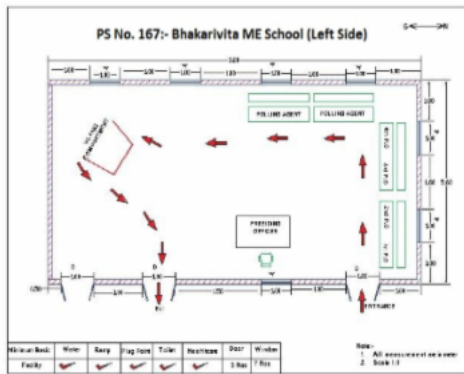

নিৰ্বাচক পঞ্জীয়ন বিষয়াৰ স্বাক্ষৰ

Nazri Naksha

Google Map View

Polling Station Building Front View

ভোটগ্ৰহন কেন্দ্ৰৰ সন্মুখৰ দৃশ্য

Cad View

Key MAP View

1 নাম : সম্পা সাহা স্বামীৰ নাম : বনবীৰ সাহা ঘৰ নং : 8 বয়স : 25 লিঙ্গ : মহিলা	DZJ0466508 ফটো উপলব্ধ	2 নাম : অঞ্জলী সৰকাৰ স্বামীৰ নাম : ধমেন্দ্ৰ সৰকাৰ ঘৰ নং : 9 বয়স : 41 লিঙ্গ : মহিলা	CBJ1476171 ফটো উপলব্ধ	3 নাম : ইমন মণি সৰকাৰ পিতাৰ নাম : ধমেন্দ্ৰ সৰকাৰ ঘৰ নং : 9 বয়স : 25 লিঙ্গ : মহিলা	CBJ0314294 ফটো উপলব্ধ
4 নাম : বীৰনাথ সিং পিতাৰ নাম : ৰামশীষ সিং ঘৰ নং : 11 বয়স : 63 লিঙ্গ : পুৰুষ	CBJ1558890 ফটো উপলব্ধ	5 নাম : পূৰ্বী দেবী সিং স্বামীৰ নাম : বীৰনাথ সিং ঘৰ নং : 11 বয়স : 59 লিঙ্গ : মহিলা	CBJ1558903 ফটো উপলব্ধ	6 নাম : দিপাঞ্জলি সিং পিতাৰ নাম : বীৰনাথ সিং ঘৰ নং : 11 বয়স : 29 লিঙ্গ : পুৰুষ	CBJ1560210 ফটো উপলব্ধ
E 7 নাম : কাৰ্তিক শীল পিতাৰ নাম : শ্যামপদা শীল ঘৰ নং : 12 বয়স : 74 লিঙ্গ : পুৰুষ	CBJ1649601 ফটো উপলব্ধ	8 নাম : অঞ্জলী শীল স্বামীৰ নাম : কাৰ্তিক শীল ঘৰ নং : 12 বয়স : 59 লিঙ্গ : মহিলা	CBJ1649612 ফটো উপলব্ধ	9 নাম : প্ৰকাশ শীল পিতাৰ নাম : কাৰ্তিক শীল ঘৰ নং : 12 বয়স : 44 লিঙ্গ : পুৰুষ	CBJ1649623 ফটো উপলব্ধ
10 নাম : পংপা দাশ স্বামীৰ নাম : প্ৰকাশ শিল ঘৰ নং : 12 বয়স : 42 লিঙ্গ : মহিলা	GML1367460 ফটো উপলব্ধ	11 নাম : বিজয় লক্ষ্মী বসাক অন্যান্য : সুশীল বসাক ঘৰ নং : 13 বয়স : 54 লিঙ্গ : মহিলা	CBJ0360164 ফটো উপলব্ধ	12 নাম : সুশীল বসাক পিতাৰ নাম : ৰেবতীমোহন বসাক ঘৰ নং : 13 বয়স : 53 লিঙ্গ : পুৰুষ	CBJ1650120 ফটো উপলব্ধ
13 নাম : ববিতা বসাক স্বামীৰ নাম : সুশীল বসাক ঘৰ নং : 13 বয়স : 44 লিঙ্গ : মহিলা	CBJ1650131 ফটো উপলব্ধ	14 নাম : সুজাতা বসাক পিতাৰ নাম : সুশীল বসাক ঘৰ নং : 13 বয়স : 22 লিঙ্গ : মহিলা	CBJ1119841 ফটো উপলব্ধ	15 নাম : অভি বসাক পিতাৰ নাম : সুশীল বসাক ঘৰ নং : 13 বয়স : 20 লিঙ্গ : পুৰুষ	QQM0045625 ফটো উপলব্ধ
16 নাম : অন্ধুট বৈদ্য পিতাৰ নাম : মনোজ বৈদ্য ঘৰ নং : 14 বয়স : 21 লিঙ্গ : পুৰুষ	CBJ2304269 ফটো উপলব্ধ	17 নাম : বিকি হাজোং মাতৃৰ নাম : মায়া হাজোং ঘৰ নং : 29 বয়স : 23 লিঙ্গ : পুৰুষ	CBJ0411108 ফটো উপলব্ধ	18 নাম : মৰমী ৰায় পিতাৰ নাম : সুভাষ চন্দ্ৰ ৰায় ঘৰ নং : 34 বয়স : 21 লিঙ্গ : মহিলা	QQM0076703 ফটো উপলব্ধ
19 নাম : অৰুনা বৰ্মন স্বামীৰ নাম : বাবুল বৰ্মন ঘৰ নং : 74 বয়স : 42 লিঙ্গ : মহিলা	CBJ1094899 ফটো উপলব্ধ	20 নাম : প্ৰীয়া দাস পিতাৰ নাম : কুমুদ চন্দ্ৰ দাস ঘৰ নং : 76 বয়স : 43 লিঙ্গ : মহিলা	CBJ1370598 ফটো উপলব্ধ	21 নাম : দিপেনৰজিত সিংহ পিতাৰ নাম : ভবেশ্বৰ সিংহ ঘৰ নং : 88 বয়স : 52 লিঙ্গ : পুৰুষ	CBJ1177975 ফটো উপলব্ধ
22 নাম : দিপালী সিংহ স্বামীৰ নাম : দিপেন সিংহ ঘৰ নং : 88 বয়স : 41 লিঙ্গ : মহিলা	CBJ1177997 ফটো উপলব্ধ	23 নাম : আদিত্য সিংহ পিতাৰ নাম : দিপেন ৰজিত সিংহ ঘৰ নং : 84 বয়স : 19 লিঙ্গ : পুৰুষ	QQM0096248 ফটো উপলব্ধ	24 নাম : সোমা সৰকাৰ স্বামীৰ নাম : অৰুন সৰকাৰ ঘৰ নং : 85 বয়স : 51 লিঙ্গ : মহিলা	CBJ1760050 ফটো উপলব্ধ
25 নাম : অভিষেক সৰকাৰ পিতাৰ নাম : অৰুন সৰকাৰ ঘৰ নং : 85 বয়স : 26 লিঙ্গ : পুৰুষ	CBJ0216283 ফটো উপলব্ধ	26 নাম : শ্ৰেয়া সৰকাৰ মাতৃৰ নাম : সোমা সৰকাৰ ঘৰ নং : 85 বয়স : 24 লিঙ্গ : মহিলা	CBJ2302461 ফটো উপলব্ধ	27 নাম : অনভব শৰ্মা পিতাৰ নাম : ব্ৰজলাল শৰ্মা ঘৰ নং : 124 বয়স : 22 লিঙ্গ : পুৰুষ	CBJ0446872 ফটো উপলব্ধ
28 নাম : কমলা বানী ধৰ স্বামীৰ নাম : ৰঞ্জিত ধৰ ঘৰ নং : 125 বয়স : 67 লিঙ্গ : মহিলা	CBJ1650186 ফটো উপলব্ধ	29 নাম : বেবী ধৰ পিতাৰ নাম : ৰঞ্জিত ধৰ ঘৰ নং : 125 বয়স : 43 লিঙ্গ : মহিলা	CBJ1650200 ফটো উপলব্ধ	30 নাম : শঙ্কৰ ধৰ পিতাৰ নাম : ৰঞ্জিত ধৰ ঘৰ নং : 125 বয়স : 41 লিঙ্গ : পুৰুষ	CBJ1650211 ফটো উপলব্ধ