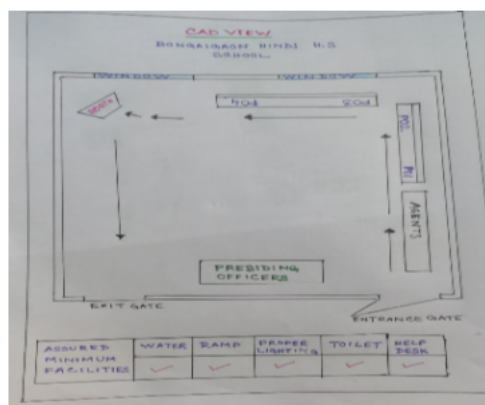

নিৰ্বাচক পঞ্জীয়ন বিষয়াৰ স্বাক্ষৰ

Nazri Naksha

Google Map View

Polling Station Building Front View

ভোটগ্রহন কেন্দ্রৰ সন্মুখৰ দৃশ্য

Cad View

Key MAP View

| | | | | | |
|---|--------------------------|--|--------------------------|--|--------------------------|
| # 1 নাম : বিশ্ব দাস পিতাৰ নাম: চিত্তৰঞ্জন ঘৰ নং : 5 বয়স : 47 লিঙ্গ : পুৰুষ | KLM8235367 ফটো উপলব্ধ | 2 নাম : ডলি সৰকাৰ পিতাৰ নাম: সুখলাল সৰকাৰ ঘৰ নং : 6 বয়স : 49 লিঙ্গ : মহিলা | DHL1670333 ফটো উপলব্ধ | # 3 নাম : সঙ্গীতা কুমাৰী শৰ্মা স্বামীৰ নাম: অজয় কুমাৰ শৰ্মা ঘৰ নং : 6 বয়স : 37 লিঙ্গ : মহিলা | CBJ1747053 ফটো উপলব্ধ |
| 4 নাম : পুতুল মণ্ডল স্বামীৰ নাম: মানিক লাল মন্দল ঘৰ নং : 9 বয়স : 40 লিঙ্গ : মহিলা | CBJ0173765 ফটো উপলব্ধ | 5 নাম : চন্দন মণ্ডল মাতৃৰ নাম: পুতুল মণ্ডল ঘৰ নং : 7 বয়স : 21 লিঙ্গ : পুৰুষ | QQM0047225 ফটো উপলব্ধ | 6 নাম : ৰঞ্জিতা দাস স্বামীৰ নাম: প্ৰবীৰ কুং দাস ঘৰ নং : 8 বয়স : 63 লিঙ্গ : মহিলা | CBJ1316069 ফটো উপলব্ধ |
| 7 নাম : প্ৰনয় দাস পিতাৰ নাম: প্ৰবীৰ কুং দাস ঘৰ নং : 8 বয়স : 34 লিঙ্গ : পুৰুষ | CBJ1321513 ফটো উপলব্ধ | 8 নাম : সুকুমাৰ দাস পিতাৰ নাম: শচীন্দ্ৰ দাস ঘৰ নং : 9 বয়স : 68 লিঙ্গ : পুৰুষ | HBP4736010 ফটো উপলব্ধ | # 9 নাম : সীমা দাস স্বামীৰ নাম: সুকুমাৰ দাস ঘৰ নং : 9 বয়স : 43 লিঙ্গ : মহিলা | HBP4736043 ফটো উপলব্ধ |
| 10 নাম : জ্যোতিৰপা দাস পিতাৰ নাম: সুকুমাৰ দাস ঘৰ নং : 9 বয়স : 25 লিঙ্গ : মহিলা | HBP0475301 ফটো উপলব্ধ | # 11 নাম : স্বপ্ন চৌধুৰী পিতাৰ নাম: বেবতীৰঞ্জন চৌধুৰী ঘৰ নং : 10 বয়স : 65 লিঙ্গ : পুৰুষ | CBJ1329664 ফটো উপলব্ধ | # 12 নাম : লীলা চৌধুৰী স্বামীৰ নাম: স্বপ্ন চৌধুৰী ঘৰ নং : 10 বয়স : 60 লিঙ্গ : মহিলা | CBJ1329675 ফটো উপলব্ধ |
| 13 নাম : পাৰ্থ চৌধুৰী পিতাৰ নাম: স্বপ্ন চৌধুৰী ঘৰ নং : 10 বয়স : 35 লিঙ্গ : পুৰুষ | CBJ1330912 ফটো উপলব্ধ | # 14 নাম : পিয়া চৌধুৰী পিতাৰ নাম: স্বপ্ন চৌধুৰী ঘৰ নং : 10 বয়স : 34 লিঙ্গ : মহিলা | CBJ1330923 ফটো উপলব্ধ | 15 নাম : সুভাষ চন্দ্ৰ দত্ত পিতাৰ নাম: অধীৰ কুমাৰ দত্ত ঘৰ নং : 11 বয়স : 79 লিঙ্গ : পুৰুষ | CBJ1745900 ফটো উপলব্ধ |
| # 16 নাম : কৃষ্ণা দত্ত স্বামীৰ নাম: সুধীৰ কুমাৰ দত্ত ঘৰ নং : 11 বয়স : 63 লিঙ্গ : মহিলা | CBJ1751297 ফটো উপলব্ধ | # 17 নাম : সুমন দত্ত পিতাৰ নাম: সুভাষ দত্ত ঘৰ নং : 11 বয়স : 43 লিঙ্গ : পুৰুষ | CBJ1745911 ফটো উপলব্ধ | 18 নাম : ৰাজীৱ কুমাৰ দাস পিতাৰ নাম: ৰাজকুমাৰ দাস ঘৰ নং : 12 বয়স : 22 লিঙ্গ : পুৰুষ | QQM0046128 ফটো উপলব্ধ |
| 19 নাম : কৃষ্ণ দাস পিতাৰ নাম: পৰেশ চন্দ্ৰ দাস ঘৰ নং : 13 বয়স : 36 লিঙ্গ : পুৰুষ | CBJ0229146 ফটো উপলব্ধ | # 20 নাম : মালা মজুমদাৰ স্বামীৰ নাম: জ্যোতিময় মজুমদাৰ ঘৰ নং : 15 বয়স : 47 লিঙ্গ : মহিলা | CBJ1671756 ফটো উপলব্ধ | 21 নাম : বঙ্কা পাল পিতাৰ নাম: বেণু ৰাম পাল ঘৰ নং : 16 বয়স : 60 লিঙ্গ : পুৰুষ | CBJ2244395 ফটো উপলব্ধ |
| # 22 নাম : শেফালী পাল স্বামীৰ নাম: ৰতন পাল ঘৰ নং : 17 বয়স : 59 লিঙ্গ : মহিলা | CBJ1716412 ফটো উপলব্ধ | 23 নাম : বিপ্লোৱ পাল পিতাৰ নাম: ৰতন পাল ঘৰ নং : 17 বয়স : 37 লিঙ্গ : পুৰুষ | CBJ1716445 ফটো উপলব্ধ | 24 নাম : সঞ্জয় পাল পিতাৰ নাম: ৰতন পাল ঘৰ নং : 17 বয়স : 32 লিঙ্গ : পুৰুষ | CBJ0302356 ফটো উপলব্ধ |
| # 25 নাম : মনিকা প্ৰসাদ পিতাৰ নাম: মৃত্যুঞ্জয় পাল ঘৰ নং : 19 বয়স : 34 লিঙ্গ : মহিলা | CBJ1664568 ফটো উপলব্ধ | 26 নাম : মনোমোহন বিশ্বাস পিতাৰ নাম: হৰি চন্দ্ৰ বিশ্বাস ঘৰ নং : 20 বয়স : 57 লিঙ্গ : পুৰুষ | CBJ0011916 ফটো উপলব্ধ | # 27 নাম : মীনা দাস স্বামীৰ নাম: মনমোহন বিশ্বাস ঘৰ নং : 20 বয়স : 48 লিঙ্গ : মহিলা | CBJ1672942 ফটো উপলব্ধ |
| 28 নাম : দিপাঙ্কৰ দাস বিশ্বাস পিতাৰ নাম: মনোমোহন বিশ্বাস ঘৰ নং : 20 বয়স : 26 লিঙ্গ : পুৰুষ | CBJ0490003 ফটো উপলব্ধ | 29 নাম : প্ৰিয়া মজুমদাৰ পিতাৰ নাম: প্ৰশান্ত কুমাৰ মজুমদাৰ ঘৰ নং : 62 বয়স : 23 লিঙ্গ : মহিলা | CBJ0450304 ফটো উপলব্ধ | # 30 নাম : মল্লিকা হালুদাৰ পিতাৰ নাম: নবদীপ ঘৰ নং : 95 বয়স : 41 লিঙ্গ : মহিলা | FXW0008925 ফটো উপলব্ধ |