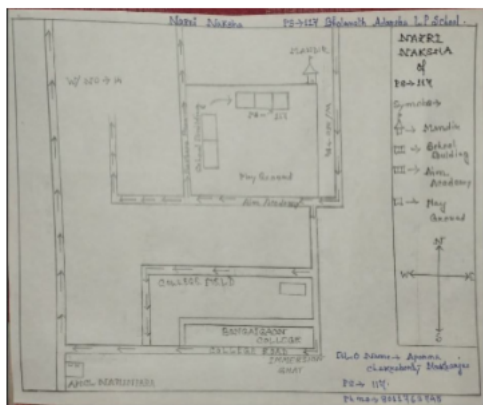

Nazri Naksha