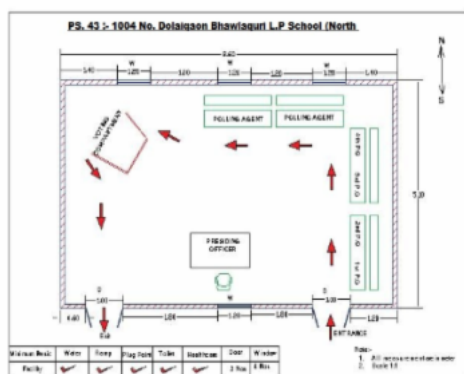

Nazri Naksha

Google Map View

Polling Station Building Front View

ভোটগ্ৰহন কেন্দ্ৰৰ সন্মুখৰ দৃশ্য

Cad View

Key MAP View