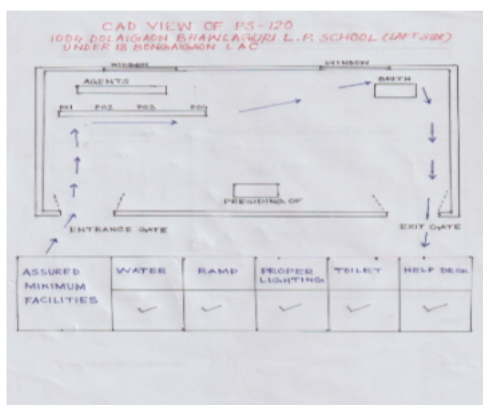

নিৰ্বাচক পঞ্জীয়ন বিষয়াৰ স্বাক্ষৰ

Nazri Naksha

Google Map View

Polling Station Building Front View

ভোটগ্ৰহন কেন্দ্ৰৰ সন্মুখৰ দৃশ্য

Cad View

Key MAP View

1 নাম : জয়ন্তী বাৰ্মন স্বামীৰ নাম: দেবু বাৰ্মন ঘৰ নং : 1 বয়স : 51 লিঙ্গ : মহিলা	CBJ0366732 ফটো উপলব্ধ	2 নাম : শিবানী বাৰ্মন পিতাৰ নাম: দেবু বাৰ্মন ঘৰ নং : 1 বয়স : 24 লিঙ্গ : মহিলা	CBJ0411405 ফটো উপলব্ধ	# 3 নাম : গোকুল মণ্ডল পিতাৰ নাম: হৰি দাস মণ্ডল ঘৰ নং : 2 বয়স : 44 লিঙ্গ : পুৰুষ	FXW1545999 ফটো উপলব্ধ
4 নাম : মামণি মন্ডল স্বামীৰ নাম: গকুল মন্ডল ঘৰ নং : 2 বয়স : 37 লিঙ্গ : মহিলা	FXW0119586 ফটো উপলব্ধ	5 নাম : অনুপম ৰায় পিতাৰ নাম: ভজ নিতাই ৰায় ঘৰ নং : 3 বয়স : 67 লিঙ্গ : পুৰুষ	CBJ1360856 ফটো উপলব্ধ	6 নাম : ৰমা ৰায় পিতাৰ নাম: ভজ নিতাই ৰায় ঘৰ নং : 3 বয়স : 48 লিঙ্গ : মহিলা	CBJ1360878 ফটো উপলব্ধ
7 নাম : আলো দে ব্ৰহ্ম স্বামীৰ নাম: মফেন ব্ৰহ্ম ঘৰ নং : 4 বয়স : 66 লিঙ্গ : মহিলা	CBJ1598614 ফটো উপলব্ধ	8 নাম : মফেন ব্ৰহ্ম পিতাৰ নাম: গাঠি ৰাম ব্ৰহ্ম ঘৰ নং : 4 বয়স : 56 লিঙ্গ : পুৰুষ	CBJ1598603 ফটো উপলব্ধ	9 নাম : আন্বা দে পিতাৰ নাম: ললিত মোহন দে ঘৰ নং : 4 বয়স : 52 লিঙ্গ : মহিলা	DTK0153734 ফটো উপলব্ধ
10 নাম : মুণাল ব্ৰহ্ম পিতাৰ নাম: মফেন ব্ৰহ্ম ঘৰ নং : 4 বয়স : 35 লিঙ্গ : পুৰুষ	CBJ2243416 ফটো উপলব্ধ	11 নাম : দেবশীষ ব্ৰহ্ম পিতাৰ নাম: মফেন ব্ৰহ্ম ঘৰ নং : 4 বয়স : 29 লিঙ্গ : পুৰুষ	CBJ2243427 ফটো উপলব্ধ	12 নাম : পাৰ্থ দাস পিতাৰ নাম: ৰমন চন্দ্ৰ দাস ঘৰ নং : 6 বয়স : 51 লিঙ্গ : পুৰুষ	CBJ2241909 ফটো উপলব্ধ
# 13 নাম : শীলা দাস স্বামীৰ নাম: পাৰ্থ দাস ঘৰ নং : 6 বয়স : 42 লিঙ্গ : মহিলা	CBJ1496942 ফটো উপলব্ধ	14 নাম : লক্ষ্মী সাহানি মাতৃৰ নাম: ভানুমতী চৌধুৰী ঘৰ নং : 8 বয়স : 39 লিঙ্গ : মহিলা	CBJ0567495 ফটো উপলব্ধ	15 নাম : ৰাধা সাহানি মাতৃৰ নাম: লক্ষ্মী সাহানি ঘৰ নং : 9 বয়স : 23 লিঙ্গ : মহিলা	CBJ0466391 ফটো উপলব্ধ
16 নাম : আকাশ চাহানী মাতৃৰ নাম: লক্ষ্মী চাহানী ঘৰ নং : 9 বয়স : 20 লিঙ্গ : পুৰুষ	QQM0085548 ফটো উপলব্ধ	17 নাম : শ্ৰীকুমাৰ আদিত্য পিতাৰ নাম: ৰজনী কান্ত আদিত্য ঘৰ নং : 10 বয়স : 67 লিঙ্গ : পুৰুষ	CBJ1411229 ফটো উপলব্ধ	18 নাম : স্বপ্না আদিত্য স্বামীৰ নাম: শ্ৰীকুমাৰ আদিত্য ঘৰ নং : 10 বয়স : 60 লিঙ্গ : মহিলা	CBJ1411230 ফটো উপলব্ধ
19 নাম : সুৰজিত কুমাৰ আদিত্য পিতাৰ নাম: শ্ৰী কুমাৰ আদিত্য ঘৰ নং : 10 বয়স : 33 লিঙ্গ : পুৰুষ	CBJ1413430 ফটো উপলব্ধ	20 নাম : সৌৰভ কুমাৰ আদিত্য পিতাৰ নাম: শ্ৰীকুমাৰ আদিত্য ঘৰ নং : 10 বয়স : 25 লিঙ্গ : পুৰুষ	CBJ0524082 ফটো উপলব্ধ	21 নাম : মুনাল কান্তি দাসগুপ্ত পিতাৰ নাম: বিজয় ৰঞ্জন দাসগুপ্ত ঘৰ নং : 11 বয়স : 65 লিঙ্গ : পুৰুষ	CBJ1317664 ফটো উপলব্ধ
22 নাম : সীমা দাসগুপ্ত স্বামীৰ নাম: মুনাল কান্তি দাসগুপ্ত ঘৰ নং : 11 বয়স : 57 লিঙ্গ : মহিলা	CBJ1317675 ফটো উপলব্ধ	23 নাম : পংকজ কুমাৰ ৰায় পিতাৰ নাম: উদয় চন্দ্ৰ ৰয় ঘৰ নং : 11 বয়স : 36 লিঙ্গ : পুৰুষ	GJP5834888 ফটো উপলব্ধ	24 নাম : ঐন্দ্ৰিলা দাশগুপ্ত পিতাৰ নাম: মুনাল কান্তি দাশগুপ্ত ঘৰ নং : 11 বয়স : 31 লিঙ্গ : মহিলা	CBJ1321784 ফটো উপলব্ধ
25 নাম : মীৰা ভট্টাচাৰ্য্য স্বামীৰ নাম: অজিত ৰঞ্জন ভট্টাচাৰ্য্য ঘৰ নং : 13 বয়স : 80 লিঙ্গ : মহিলা	CBJ1336170 ফটো উপলব্ধ	26 নাম : দেবৰাজ ভট্টাচাৰ্য্য পিতাৰ নাম: অজিত ৰঞ্জন ভট্টাচাৰ্য্য ঘৰ নং : 13 বয়স : 47 লিঙ্গ : পুৰুষ	CBJ1336205 ফটো উপলব্ধ	27 নাম : জয়া ভট্টাচাৰ্য্য স্বামীৰ নাম: দেবৰাজ ভট্টাচাৰ্য্য ঘৰ নং : 13 বয়স : 39 লিঙ্গ : মহিলা	CBJ1344316 ফটো উপলব্ধ
28 নাম : দুলাল অধিকাৰী পিতাৰ নাম: সুৰেন্দ্ৰ নাথ অধিকাৰী ঘৰ নং : 1৫ বয়স : 54 লিঙ্গ : পুৰুষ	CBJ1412824 ফটো উপলব্ধ	29 নাম : শীলা অধিকাৰী স্বামীৰ নাম: দুলাল অধিকাৰী ঘৰ নং : 1৫ বয়স : 43 লিঙ্গ : মহিলা	CBJ1412835 ফটো উপলব্ধ	30 নাম : দীপ্তি অধিকাৰী পিতাৰ নাম: দুলাল অধিকাৰী ঘৰ নং : 1৫ বয়স : 21 লিঙ্গ : মহিলা	CBJ2269934 ফটো উপলব্ধ