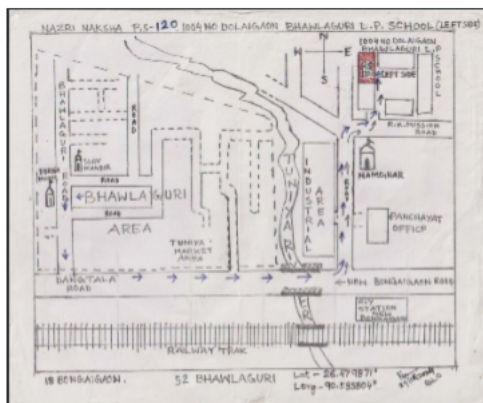

Nazri Naksha