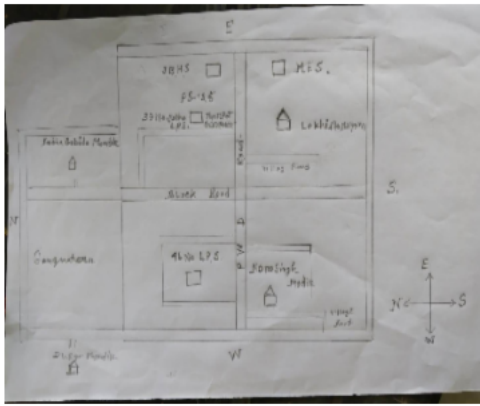

Nazri Naksha