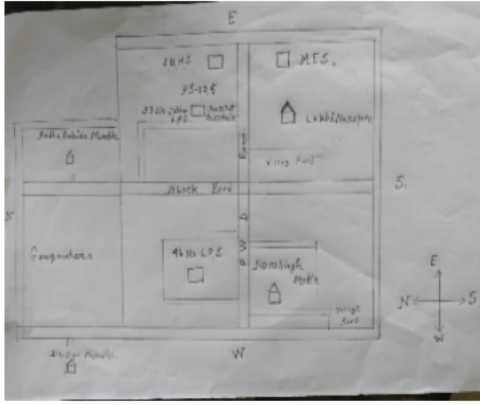

Nazri Naksha