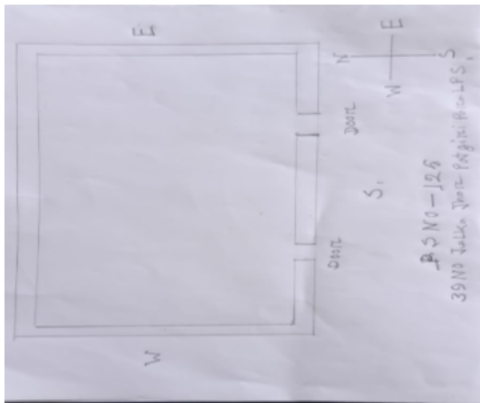

নিৰ্বাচক পঞ্জীয়ন বিষয়াৰ স্বাক্ষৰ

Nazri Naksha

Google Map View

Polling Station Building Front View

ভোটগ্ৰহন কেন্দ্ৰৰ সন্মুখৰ দৃশ্য

Cad View

Key MAP View

1 নাম : লালবাবু কুমাৰ সাহ পিতাৰ নাম: লীলীন সাহ ঘৰ নং : 01 বয়স : 31 লিঙ্গ : পুৰুষ	CBJ1133396 ফটো উপলব্ধ	# 2 নাম : ৰোমা শৰ্মা স্বামীৰ নাম: লালবাবু কুমাৰ সাহ ঘৰ নং : 01 বয়স : 32 লিঙ্গ : মহিলা	CBJ1449258 ফটো উপলব্ধ	3 নাম : কবিতা বা স্বামীৰ নাম: অশোক বা ঘৰ নং : 2 বয়স : 40 লিঙ্গ : মহিলা	CBJ1449190 ফটো উপলব্ধ
4 নাম : আশীষ বা পিতাৰ নাম: অশোক বা ঘৰ নং : 02 বয়স : 22 লিঙ্গ : পুৰুষ	CBJ2302453 ফটো উপলব্ধ	# 5 নাম : মোহাম্মদ আখতাৰ পিতাৰ নাম: মহম্মদ ইনুচ ঘৰ নং : 0 বয়স : 55 লিঙ্গ : পুৰুষ	CBJ1448631 ফটো উপলব্ধ	# 6 নাম : মহম্মদ ৰামজানি পিতাৰ নাম: মহম্মদ ইনুচ ঘৰ নং : 0 বয়স : 37 লিঙ্গ : পুৰুষ	CBJ1448664 ফটো উপলব্ধ
7 নাম : ৰামবাবু সাহানি পিতাৰ নাম: জগদীশ চাহানীও ঘৰ নং : 8 বয়স : 48 লিঙ্গ : পুৰুষ	CBJ1448551 ফটো উপলব্ধ	8 নাম : কৰণ সাহানি পিতাৰ নাম: ৰামবাবু সাহানি ঘৰ নং : 8 বয়স : 23 লিঙ্গ : পুৰুষ	CBJ0405944 ফটো উপলব্ধ	9 নাম : প্ৰেম সহনী পিতাৰ নাম: ৰাম বাবু চহনী ঘৰ নং : 04 বয়স : 20 লিঙ্গ : পুৰুষ	QQM0094649 ফটো উপলব্ধ
10 নাম : বাবলু ৰায় পিতাৰ নাম: নৰেন্দ্ৰ নাথ ৰায় ঘৰ নং : 5 বয়স : 53 লিঙ্গ : পুৰুষ	ZMJ1481480 ফটো উপলব্ধ	# 11 নাম : শান্তি পাচী ৰায় স্বামীৰ নাম: বাবলু ৰায় ঘৰ নং : 5 বয়স : 45 লিঙ্গ : মহিলা	KLM2455790 ফটো উপলব্ধ	12 নাম : ৰহিত ৰায় পিতাৰ নাম: বাবলু ৰায় ঘৰ নং : 5 বয়স : 22 লিঙ্গ : পুৰুষ	CBJ0474106 ফটো উপলব্ধ
# 13 নাম : উৰ্মিলা কুমাৰী মহতো মাতৃৰ নাম: সুখিনি মহতো ঘৰ নং : 07 বয়স : 47 লিঙ্গ : মহিলা	GJF1865776 ফটো উপলব্ধ	14 নাম : চীল্টু মাহাত পিতাৰ নাম: নাগিনা মহতো ঘৰ নং : 7 বয়স : 37 লিঙ্গ : পুৰুষ	GJF1865754 ফটো উপলব্ধ	15 নাম : সোন মাহাত পিতাৰ নাম: নাগিনা মহতো ঘৰ নং : 7 বয়স : 29 লিঙ্গ : পুৰুষ	GJF0395061 ফটো উপলব্ধ
16 নাম : বিকি কুমাৰ পিতাৰ নাম: নাগিনা মহতো ঘৰ নং : 07 বয়স : 24 লিঙ্গ : পুৰুষ	CBJ2277457 ফটো উপলব্ধ	17 নাম : দীপক মুচি পিতাৰ নাম: স্বৰ্গীয় শ্ৰীচৰণ মুচি ঘৰ নং : 08 বয়স : 51 লিঙ্গ : পুৰুষ	CLT5041849 ফটো উপলব্ধ	18 নাম : বিনা বাসফোৰ মুচি স্বামীৰ নাম: দীপক মুচি ঘৰ নং : 08 বয়স : 44 লিঙ্গ : মহিলা	CLT5041850 ফটো উপলব্ধ
19 নাম : দেবা বাছফোৰ পিতাৰ নাম: দীপক মুচি ঘৰ নং : 08 বয়স : 22 লিঙ্গ : পুৰুষ	CBJ2273092 ফটো উপলব্ধ	20 নাম : ফৰানা প্ৰবিন পিতাৰ নাম: এমডী আবু বক্কৰ ঘৰ নং : 09 বয়স : 30 লিঙ্গ : মহিলা	CBJ0520882 ফটো উপলব্ধ	# 21 নাম : মমতা সৰকাৰ স্বামীৰ নাম: ৰনজিত সৰকাৰ ঘৰ নং : 10 বয়স : 54 লিঙ্গ : মহিলা	CBJ1735280 ফটো উপলব্ধ
# 22 নাম : সন্ধ্যা সৰকাৰ পিতাৰ নাম: ৰঞ্জিত সৰকাৰ ঘৰ নং : 10 বয়স : 33 লিঙ্গ : মহিলা	CBJ1741920 ফটো উপলব্ধ	# 23 নাম : চন্দন সৰকাৰ পিতাৰ নাম: ৰঞ্জিত সৰকাৰ ঘৰ নং : 10 বয়স : 31 লিঙ্গ : পুৰুষ	CBJ1742070 ফটো উপলব্ধ	# 24 নাম : ৰিণা শাহ পিতাৰ নাম: ললন সাহ ঘৰ নং : 11 বয়স : 34 লিঙ্গ : মহিলা	CBJ1448642 ফটো উপলব্ধ
25 নাম : মিন্টু গোৱালা পিতাৰ নাম: ললন সাহ ঘৰ নং : 12 বয়স : 26 লিঙ্গ : মহিলা	QQM0005116 ফটো উপলব্ধ	26 নাম : শংকৰ ৰায় পিতাৰ নাম: ডবি ৰামৰায় ঘৰ নং : 13 বয়স : 46 লিঙ্গ : পুৰুষ	CBJ1448335 ফটো উপলব্ধ	27 নাম : ৰূপা সাহা স্বামীৰ নাম: শংকৰ ৰায় ঘৰ নং : 13 বয়স : 44 লিঙ্গ : মহিলা	CBJ1448346 ফটো উপলব্ধ
28 নাম : ৰাজ ৰায় পিতাৰ নাম: শংকৰ ৰায় ঘৰ নং : 13 বয়স : 25 লিঙ্গ : পুৰুষ	CBJ0521104 ফটো উপলব্ধ	29 নাম : মামণি ৰায় পিতাৰ নাম: শংকৰ ৰায় ঘৰ নং : 13 বয়স : 25 লিঙ্গ : মহিলা	CBJ0501361 ফটো উপলব্ধ	# 30 নাম : ছত্ৰ বা পিতাৰ নাম: হৰেন্দ্ৰ বা ঘৰ নং : 14 বয়স : 48 লিঙ্গ : পুৰুষ	CBJ1447821 ফটো উপলব্ধ