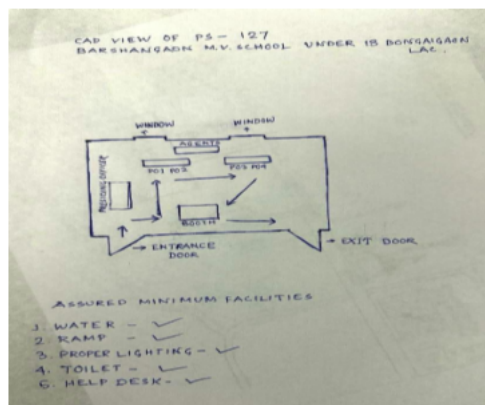

নিৰ্বাচক পঞ্জীয়ন বিষয়াৰ স্বাক্ষৰ

Nazri Naksha

Google Map View

Polling Station Building Front View

ভোটগ্ৰহন কেন্দ্ৰৰ সন্মুখৰ দৃশ্য

Cad View

Key MAP View

1 নাম : প্ৰবাতী বাল্লা সিংহ স্বামীৰ নাম : হৰিমোহন সিংহ ঘৰ নং : 1 বয়স : 57 লিঙ্গ : মহিলা	CBJ1219665 ফটো উপলব্ধ	2 নাম : কুশল সিংহ পিতাৰ নাম : টিকেন সিংহ ঘৰ নং : 2 বয়স : 38 লিঙ্গ : পুৰুষ	CBJ1220128 ফটো উপলব্ধ	3 নাম : বুপা বাল্লা সিংহ স্বামীৰ নাম : কুশল সিংহ ঘৰ নং : 2 বয়স : 29 লিঙ্গ : মহিলা	CBJ0560706 ফটো উপলব্ধ
4 নাম : চন্দন ৰায় পিতাৰ নাম : মদন চন্দ্ৰ ৰায় ঘৰ নং : 3 বয়স : 36 লিঙ্গ : পুৰুষ	CBJ0214395 ফটো উপলব্ধ	5 নাম : দিগন্ত সিংহ পিতাৰ নাম : বিষ্ণু প্ৰসাদ সিংহ ঘৰ নং : 4 বয়স : 38 লিঙ্গ : পুৰুষ	CBJ1219110 ফটো উপলব্ধ	6 নাম : পল্লব সিংহ পিতাৰ নাম : বনমালি সিংহ ঘৰ নং : 5 বয়স : 31 লিঙ্গ : পুৰুষ	CBJ2235270 ফটো উপলব্ধ
7 নাম : পল্লবি ৰায় স্বামীৰ নাম : পল্লব সিংহ ঘৰ নং : 5 বয়স : 27 লিঙ্গ : মহিলা	CBJ1147032 ফটো উপলব্ধ	8 নাম : মনোৰঞ্জন সিংহ পিতাৰ নাম : অনিল সিংহ ঘৰ নং : 6 বয়স : 55 লিঙ্গ : পুৰুষ	CBJ1219121 ফটো উপলব্ধ	9 নাম : পাৰ্বতী সিংহ স্বামীৰ নাম : মনোৰঞ্জন সিংহ ঘৰ নং : 6 বয়স : 44 লিঙ্গ : মহিলা	CBJ1219132 ফটো উপলব্ধ
10 নাম : খনীন্দ্র সিংহ পিতাৰ নাম : অনিল সিংহ ঘৰ নং : 7 বয়স : 58 লিঙ্গ : পুৰুষ	CBJ1219096 ফটো উপলব্ধ	11 নাম : ববিতা সিংহ স্বামীৰ নাম : খনীন্দ্র সিংহ ঘৰ নং : 7 বয়স : 47 লিঙ্গ : মহিলা	CBJ1220424 ফটো উপলব্ধ	12 নাম : নীলমণি সৰকাৰ পিতাৰ নাম : প্ৰসন্ন কুমাৰ সৰকাৰ ঘৰ নং : 10 বয়স : 47 লিঙ্গ : পুৰুষ	CBJ1215141 ফটো উপলব্ধ
13 নাম : ধীৰা বাল্লা ৰায় স্বামীৰ নাম : নীলমণি সৰকাৰ ঘৰ নং : 10 বয়স : 40 লিঙ্গ : মহিলা	CBJ2044691 ফটো উপলব্ধ	14 নাম : ধনঞ্জয় সিংহ পিতাৰ নাম : সৰ্বেশ্বৰ সিংহ ঘৰ নং : 15 বয়স : 41 লিঙ্গ : পুৰুষ	CBJ1217192 ফটো উপলব্ধ	15 নাম : বস্তি বৰ্মন স্বামীৰ নাম : ধনঞ্জয় সিংহ ঘৰ নং : 15 বয়স : 29 লিঙ্গ : মহিলা	CBJ1181200 ফটো উপলব্ধ
16 নাম : আকিবুল ইছলাম পিতাৰ নাম : নাছিবউদ্দিন আহমেদ ঘৰ নং : 16 বয়স : 32 লিঙ্গ : পুৰুষ	CBJ1220515 ফটো উপলব্ধ	17 নাম : অনিদ্দা বেগম স্বামীৰ নাম : আকিবুল ইছলাম ঘৰ নং : 16 বয়স : 19 লিঙ্গ : মহিলা	QQM0077701 ফটো উপলব্ধ	# 18 নাম : ৰাজকিশোৰ সিংহ পিতাৰ নাম : বীৰেশ্বৰ সিংহ ঘৰ নং : 20 বয়স : 57 লিঙ্গ : পুৰুষ	CBJ1216666 ফটো উপলব্ধ
19 নাম : হিমাঙ্জ্যোতি মেধী স্বামীৰ নাম : ৰাজকিশোৰ সিংহ ঘৰ নং : 20 বয়স : 49 লিঙ্গ : মহিলা	CBJ1216677 ফটো উপলব্ধ	20 নাম : চিন্ময়ী সিংহ পিতাৰ নাম : ৰাজকিশোৰ সিংহ ঘৰ নং : 20 বয়স : 20 লিঙ্গ : মহিলা	QQM0048991 ফটো উপলব্ধ	21 নাম : কেশৱ সিংহ পিতাৰ নাম : যতীন্দ্র সিংহ ঘৰ নং : 22 বয়স : 37 লিঙ্গ : পুৰুষ	CBJ1216348 ফটো উপলব্ধ
22 নাম : নিৰ্মালী সিংহ পিতাৰ নাম : মাধৱ সিংহ ঘৰ নং : 22 বয়স : 30 লিঙ্গ : মহিলা	CBJ0108985 ফটো উপলব্ধ	23 নাম : ৰস্তাবতী সিংহ স্বামীৰ নাম : ভূবন সিংহ ঘৰ নং : 22 বয়স : 52 লিঙ্গ : মহিলা	CBJ1215878 ফটো উপলব্ধ	24 নাম : হিৰক জ্যোতি সিংহ পিতাৰ নাম : ভূবন সিংহ ঘৰ নং : 22 বয়স : 31 লিঙ্গ : পুৰুষ	CBJ0089425 ফটো উপলব্ধ
25 নাম : কনিষ্ক সিংহ পিতাৰ নাম : খগেশ্বৰ সিংহ ঘৰ নং : 23 বয়স : 27 লিঙ্গ : পুৰুষ	CBJ0238436 ফটো উপলব্ধ	26 নাম : প্ৰীতি সিংহ স্বামীৰ নাম : কনিষ্ক সিংহ ঘৰ নং : 23 বয়স : 21 লিঙ্গ : মহিলা	QQM0044453 ফটো উপলব্ধ	27 নাম : কৃষ্ণা চৌধুৰী স্বামীৰ নাম : মহেশ্বৰ চৌধুৰী ঘৰ নং : 25 বয়স : 66 লিঙ্গ : মহিলা	CBJ1216917 ফটো উপলব্ধ
28 নাম : চন্দনা চৌধুৰী পিতাৰ নাম : মহেশ্বৰ চৌধুৰী ঘৰ নং : 25 বয়স : 38 লিঙ্গ : মহিলা	CBJ0219741 ফটো উপলব্ধ	29 নাম : নিৰ্মল কুমাৰ চৌধুৰী পিতাৰ নাম : মহেশ্বৰ চৌধুৰী ঘৰ নং : 26 বয়স : 37 লিঙ্গ : পুৰুষ	CBJ1216939 ফটো উপলব্ধ	30 নাম : ৰীতা চৌধুৰী স্বামীৰ নাম : নিৰ্মল কুমাৰ চৌধুৰী ঘৰ নং : 26 বয়স : 30 লিঙ্গ : মহিলা	CBJ1081476 ফটো উপলব্ধ