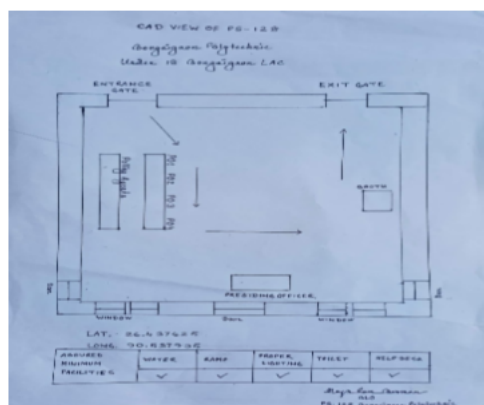

নিৰ্বাচক পঞ্জীয়ন বিষয়াৰ স্বাক্ষৰ

Nazri Naksha

Google Map View

Polling Station Building Front View

ভোটগ্ৰহন কেন্দ্ৰৰ সন্মুখৰ দৃশ্য

Cad View

Key MAP View

1 নাম : দীপক ৰাভা পিতাৰ নাম: মদন ৰাভা ঘৰ নং : ১ বয়স : 49 লিঙ্গ : পুৰুষ	CBJ1136909 ফটো উপলব্ধ	2 নাম : আশিনী ৰাভা স্বামীৰ নাম: দীপক ৰাভা ঘৰ নং : ১ বয়স : 42 লিঙ্গ : মহিলা	CBJ1136910 ফটো উপলব্ধ	3 নাম : উৰ্মিলা ৰাভা পিতাৰ নাম: দীপক ৰাভা ঘৰ নং : ১ বয়স : 33 লিঙ্গ : মহিলা	CBJ1136921 ফটো উপলব্ধ
4 নাম : জনেশ্বৰী ৰাভা পিতাৰ নাম: দীপক চন্দ্ৰ ৰাভা ঘৰ নং : 1 বয়স : 32 লিঙ্গ : মহিলা	QQM0023150 ফটো উপলব্ধ	5 নাম : ৰুক্মিণী ৰাভা পিতাৰ নাম: দীপক চন্দ্ৰ ৰাভা ঘৰ নং : ১ বয়স : 27 লিঙ্গ : মহিলা	CBJ0530568 ফটো উপলব্ধ	6 নাম : দামোদৰ ৰাভা পিতাৰ নাম: দীপক চন্দ্ৰ ৰাভা ঘৰ নং : ১ বয়স : 24 লিঙ্গ : পুৰুষ	CBJ0616029 ফটো উপলব্ধ
7 নাম : ভাৰতী ৰাভা স্বামীৰ নাম: অভয় নাৰায়ণ ৰাভা ঘৰ নং : ২ বয়স : 71 লিঙ্গ : মহিলা	CBJ1136954 ফটো উপলব্ধ	# 8 নাম : ৰূপেন চন্দ্ৰ ৰাভা পিতাৰ নাম: অভয় নাৰায়ণ ৰাভা ঘৰ নং : ২ বয়স : 41 লিঙ্গ : পুৰুষ	CBJ1136976 ফটো উপলব্ধ	# 9 নাম : প্ৰতিভা কোচ স্বামীৰ নাম: ৰূপেন চন্দ্ৰ ৰাভা ঘৰ নং : 2 বয়স : 36 লিঙ্গ : মহিলা	DBG1389464 ফটো উপলব্ধ
10 নাম : প্ৰমোদ চন্দ্ৰ ৰাভা পিতাৰ নাম: অভয় নাৰায়ণ ৰাভা ঘৰ নং : ৩ বয়স : 47 লিঙ্গ : পুৰুষ	CBJ1136965 ফটো উপলব্ধ	11 নাম : মাধৱী ৰাভা স্বামীৰ নাম: প্ৰমোদ চন্দ্ৰ ৰাভা ঘৰ নং : ৩ বয়স : 46 লিঙ্গ : মহিলা	CBJ1141475 ফটো উপলব্ধ	12 নাম : পাৰ্বতী ৰাভা স্বামীৰ নাম: বেলোৰাম ৰাভা ঘৰ নং : ৫ বয়স : 49 লিঙ্গ : মহিলা	CBJ1136998 ফটো উপলব্ধ
13 নাম : বিপ্ৰদেৱ ৰাভা পিতাৰ নাম: বোলো ৰাম ৰাভা ঘৰ নং : 5 বয়স : 22 লিঙ্গ : পুৰুষ	CBJ1134741 ফটো উপলব্ধ	# 14 নাম : সোমবাৰ ৰাভা পিতাৰ নাম: পানসিং ৰাভা ঘৰ নং : ৭ বয়স : 61 লিঙ্গ : পুৰুষ	CBJ1137059 ফটো উপলব্ধ	# 15 নাম : ৰাহেৰী ৰাভা স্বামীৰ নাম: সোমবাৰ ৰাভা ঘৰ নং : ৭ বয়স : 53 লিঙ্গ : মহিলা	CBJ1137060 ফটো উপলব্ধ
S 16 নাম : সাবেত্ৰী ৰাভা পিতাৰ নাম: সোমবাৰ ৰাভা ঘৰ নং : ৭ বয়স : 32 লিঙ্গ : মহিলা	CBJ0217422 ফটো উপলব্ধ	# 17 নাম : ধনঞ্জয় ৰাভা পিতাৰ নাম: সোমবাৰ ৰাভা ঘৰ নং : ৭ বয়স : 30 লিঙ্গ : পুৰুষ	CBJ0188607 ফটো উপলব্ধ	18 নাম : চন্দন ৰাভা পিতাৰ নাম: সোমবাৰ ৰাভা ঘৰ নং : 07 বয়স : 24 লিঙ্গ : পুৰুষ	QQM0036442 ফটো উপলব্ধ
S 19 নাম : মীৰা ৰাভা পিতাৰ নাম: সোমবাৰ ৰাভা ঘৰ নং : 07 বয়স : 22 লিঙ্গ : মহিলা	QQM0036459 ফটো উপলব্ধ	20 নাম : বিফলা ৰাভা পিতাৰ নাম: সোমবাৰ ৰাভা ঘৰ নং : 07 বয়স : 20 লিঙ্গ : মহিলা	QQM0036392 ফটো উপলব্ধ	21 নাম : বিকাশ কুমাৰ ৰাভা পিতাৰ নাম: হৰেন্দ্ৰ চন্দ্ৰ ৰাভা ঘৰ নং : ৮ বয়স : 28 লিঙ্গ : পুৰুষ	CBJ0218115 ফটো উপলব্ধ
22 নাম : প্ৰদম ৰাভা পিতাৰ নাম: হৰেন্দ্ৰ চন্দ্ৰ ৰাভা ঘৰ নং : ৮ বয়স : 20 লিঙ্গ : পুৰুষ	CBJ0529701 ফটো উপলব্ধ	# 23 নাম : বিষ্ণু ৰাভা পিতাৰ নাম: খৰ্গেশ্বৰ ৰাভা ঘৰ নং : ১০ বয়স : 45 লিঙ্গ : পুৰুষ	CBJ1137162 ফটো উপলব্ধ	24 নাম : অখন ৰাভা পিতাৰ নাম: খৰ্গেশ্বৰ ৰাভা ঘৰ নং : ১০ বয়স : 39 লিঙ্গ : পুৰুষ	CBJ1137173 ফটো উপলব্ধ
25 নাম : পিংকী ৰাভা স্বামীৰ নাম: বিষ্ণু ৰাভা ঘৰ নং : ১০ বয়স : 30 লিঙ্গ : মহিলা	CBJ0523613 ফটো উপলব্ধ	26 নাম : লাবণ্য ৰাভা স্বামীৰ নাম: নিৰেন ৰাভা ঘৰ নং : ১২ বয়স : 50 লিঙ্গ : মহিলা	CBJ1137220 ফটো উপলব্ধ	27 নাম : গোলাপি ৰাভা স্বামীৰ নাম: সঞ্জয় ৰাভা ঘৰ নং : ১২ বয়স : 32 লিঙ্গ : মহিলা	GNK0090134 ফটো উপলব্ধ
28 নাম : সঞ্জয় ৰাভা মাতৃৰ নাম: লাবণ্য ৰাভা ঘৰ নং : ১২ বয়স : 29 লিঙ্গ : পুৰুষ	CBJ2267723 ফটো উপলব্ধ	29 নাম : কপিল ৰাভা পিতাৰ নাম: নিৰেন ৰাভা ঘৰ নং : ১২ বয়স : 22 লিঙ্গ : পুৰুষ	CBJ0473629 ফটো উপলব্ধ	# 30 নাম : মথৰা ৰাভা পিতাৰ নাম: যোগেন ৰাভা ঘৰ নং : ১৪ বয়স : 54 লিঙ্গ : পুৰুষ	CBJ1137311 ফটো উপলব্ধ