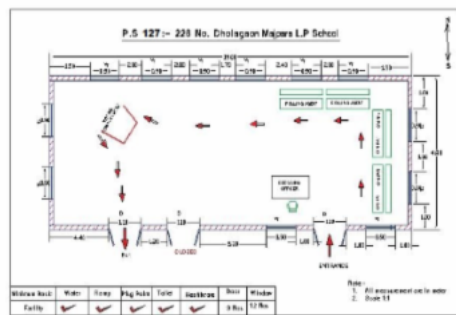

নিৰ্বাচক পঞ্জীয়ন বিষয়াৰ স্বাক্ষৰ

Nazri Naksha

Google Map View

Polling Station Building Front View

ভোটগ্ৰহন কেন্দ্ৰৰ সন্মুখৰ দৃশ্য

Cad View

Key MAP View

1 নাম : জ্যোৎস্না বৰুৱা স্বামীৰ নাম: ধৰণী বৰ্মন ঘৰ নং : 5 বয়স : 30 লিঙ্গ : মহিলা	CBJ0264796 ফটো উপলব্ধ	2 নাম : লোহিত বৰ্মন পিতাৰ নাম: তৰণীকান্ত বৰ্মন ঘৰ নং : 7 বয়স : 46 লিঙ্গ : পুৰুষ	CBJ1104649 ফটো উপলব্ধ	3 নাম : অবলা বালা চৌধুৰী স্বামীৰ নাম: লোহিত বৰ্মন ঘৰ নং : 7 বয়স : 44 লিঙ্গ : মহিলা	CBJ1113695 ফটো উপলব্ধ
4 নাম : অৰুণ কুমাৰ সিংহ মাতৃৰ নাম: মহেন্দ্ৰ চন্দ্ৰ সিংহ ঘৰ নং : 7 বয়স : 39 লিঙ্গ : পুৰুষ	CBJ1102289 ফটো উপলব্ধ	# 5 নাম : যাত্ৰা নাথ পিতাৰ নাম: সুভাষ নাথ ঘৰ নং : 1 বয়স : 33 লিঙ্গ : পুৰুষ	CBJ1101037 ফটো উপলব্ধ	# 6 নাম : প্ৰহেলিকা নাথ স্বামীৰ নাম: যাত্ৰা নাথ ঘৰ নং : 1 বয়স : 28 লিঙ্গ : মহিলা	GNK0342857 ফটো উপলব্ধ
7 নাম : দীপানিতা দেৱী স্বামীৰ নাম: অৰুণ কুমাৰ সিংহ ঘৰ নং : 7 বয়স : 28 লিঙ্গ : মহিলা	CBJ0462127 ফটো উপলব্ধ	8 নাম : ৰশ্মিৰেখা বৰ্মন স্বামীৰ নাম: ধনজিৎ বৰ্মন ঘৰ নং : ৮ বয়স : 32 লিঙ্গ : মহিলা	CBJ0535179 ফটো উপলব্ধ	9 নাম : কনক সিংহ পিতাৰ নাম: সৰাজ সিংহ ঘৰ নং : 9 বয়স : 29 লিঙ্গ : পুৰুষ	CBJ0087957 ফটো উপলব্ধ
10 নাম : মীনাক্ষী বৰ্মন সিংহ স্বামীৰ নাম: কনক সিংহ ঘৰ নং : 9 বয়স : 24 লিঙ্গ : মহিলা	CBJ0616003 ফটো উপলব্ধ	11 নাম : উমা কান্ত নাথ পিতাৰ নাম: ৰজনী কান্ত নাথ ঘৰ নং : 10 বয়স : 49 লিঙ্গ : পুৰুষ	CBJ1105573 ফটো উপলব্ধ	12 নাম : হৰিপ্ৰিয়া নাথ স্বামীৰ নাম: উমাকান্ত নাথ ঘৰ নং : 10 বয়স : 39 লিঙ্গ : মহিলা	CBJ1105584 ফটো উপলব্ধ
13 নাম : জেউতী নাথ পিতাৰ নাম: উমাকান্ত নাথ ঘৰ নং : 10 বয়স : 25 লিঙ্গ : মহিলা	CBJ0573246 ফটো উপলব্ধ	14 নাম : অনামিকা বৰ্মন স্বামীৰ নাম: মৃদুল বৰ্মন ঘৰ নং : ১২ বয়স : 26 লিঙ্গ : মহিলা	CBJ0573022 ফটো উপলব্ধ	15 নাম : কনক বৰ্মণ পিতাৰ নাম: থানেশ্বৰ বৰ্মন ঘৰ নং : 13 বয়স : 28 লিঙ্গ : পুৰুষ	CBJ0078048 ফটো উপলব্ধ
16 নাম : হেমন্তী বৰ্মন স্বামীৰ নাম: কনক বৰ্মন ঘৰ নং : 13 বয়স : 28 লিঙ্গ : মহিলা	QQM0027623 ফটো উপলব্ধ	17 নাম : মৃদুল বৰ্মন পিতাৰ নাম: থানেশ্বৰ বৰ্মন ঘৰ নং : 14 বয়স : 32 লিঙ্গ : পুৰুষ	CBJ1101139 ফটো উপলব্ধ	18 নাম : কিৰণায়ী বৰুৱা স্বামীৰ নাম: মৃদুল বৰ্মন ঘৰ নং : 14 বয়স : 31 লিঙ্গ : মহিলা	QQM0026666 ফটো উপলব্ধ
19 নাম : ভৃগুপ বৰ্মন পিতাৰ নাম: বনমালি বৰ্মন ঘৰ নং : 15 বয়স : 24 লিঙ্গ : পুৰুষ	CBJ1121599 ফটো উপলব্ধ	20 নাম : থানেশ্বৰ বৰ্মন পিতাৰ নাম: কান্দুৰী বৰ্মন ঘৰ নং : 16 বয়স : 57 লিঙ্গ : পুৰুষ	CBJ1101140 ফটো উপলব্ধ	21 নাম : চোৱাৰী বৰ্মন স্বামীৰ নাম: থানেশ্বৰ বৰ্মন ঘৰ নং : 16 বয়স : 50 লিঙ্গ : মহিলা	CBJ1101151 ফটো উপলব্ধ
22 নাম : প্ৰহ্লাদ সিংহ পিতাৰ নাম: মাণেশ্বৰ সিংহ ঘৰ নং : 16 বয়স : 36 লিঙ্গ : পুৰুষ	CBJ1102187 ফটো উপলব্ধ	23 নাম : ৰতুল বৰ্মন পিতাৰ নাম: মাণেশ্বৰ বৰ্মন ঘৰ নং : 16 বয়স : 24 লিঙ্গ : পুৰুষ	CBJ0396234 ফটো উপলব্ধ	24 নাম : জামতী সিংহ স্বামীৰ নাম: নাৰেণ সিংহ ঘৰ নং : 18 বয়স : 56 লিঙ্গ : মহিলা	CBJ1099565 ফটো উপলব্ধ
25 নাম : সন্তোষ সিংহ মাতৃৰ নাম: জামতী সিংহ ঘৰ নং : 18 বয়স : 33 লিঙ্গ : মহিলা	CBJ1099601 ফটো উপলব্ধ	26 নাম : নমিতা সিংহ পিতাৰ নাম: নাৰেণ সিংহ ঘৰ নং : 18 বয়স : 24 লিঙ্গ : মহিলা	CBJ0429316 ফটো উপলব্ধ	27 নাম : ৰেখা বৰ্মন স্বামীৰ নাম: থানেশ্বৰ বৰ্মন ঘৰ নং : 19 বয়স : 37 লিঙ্গ : মহিলা	CBJ1100829 ফটো উপলব্ধ
28 নাম : চন্দন বৰ্মণ পিতাৰ নাম: প্ৰমোদ বৰ্মণ ঘৰ নং : 21 বয়স : 28 লিঙ্গ : পুৰুষ	CBJ0079525 ফটো উপলব্ধ	29 নাম : পদ্মিনী বৰ্মন স্বামীৰ নাম: চন্দন বৰ্মন ঘৰ নং : 21 বয়স : 25 লিঙ্গ : মহিলা	CBJ2306991 ফটো উপলব্ধ	30 নাম : খঞ্জনা নাথ পিতাৰ নাম: উমাকান্ত নাথ ঘৰ নং : ২৭ বয়স : 28 লিঙ্গ : মহিলা	CBJ0573279 ফটো উপলব্ধ